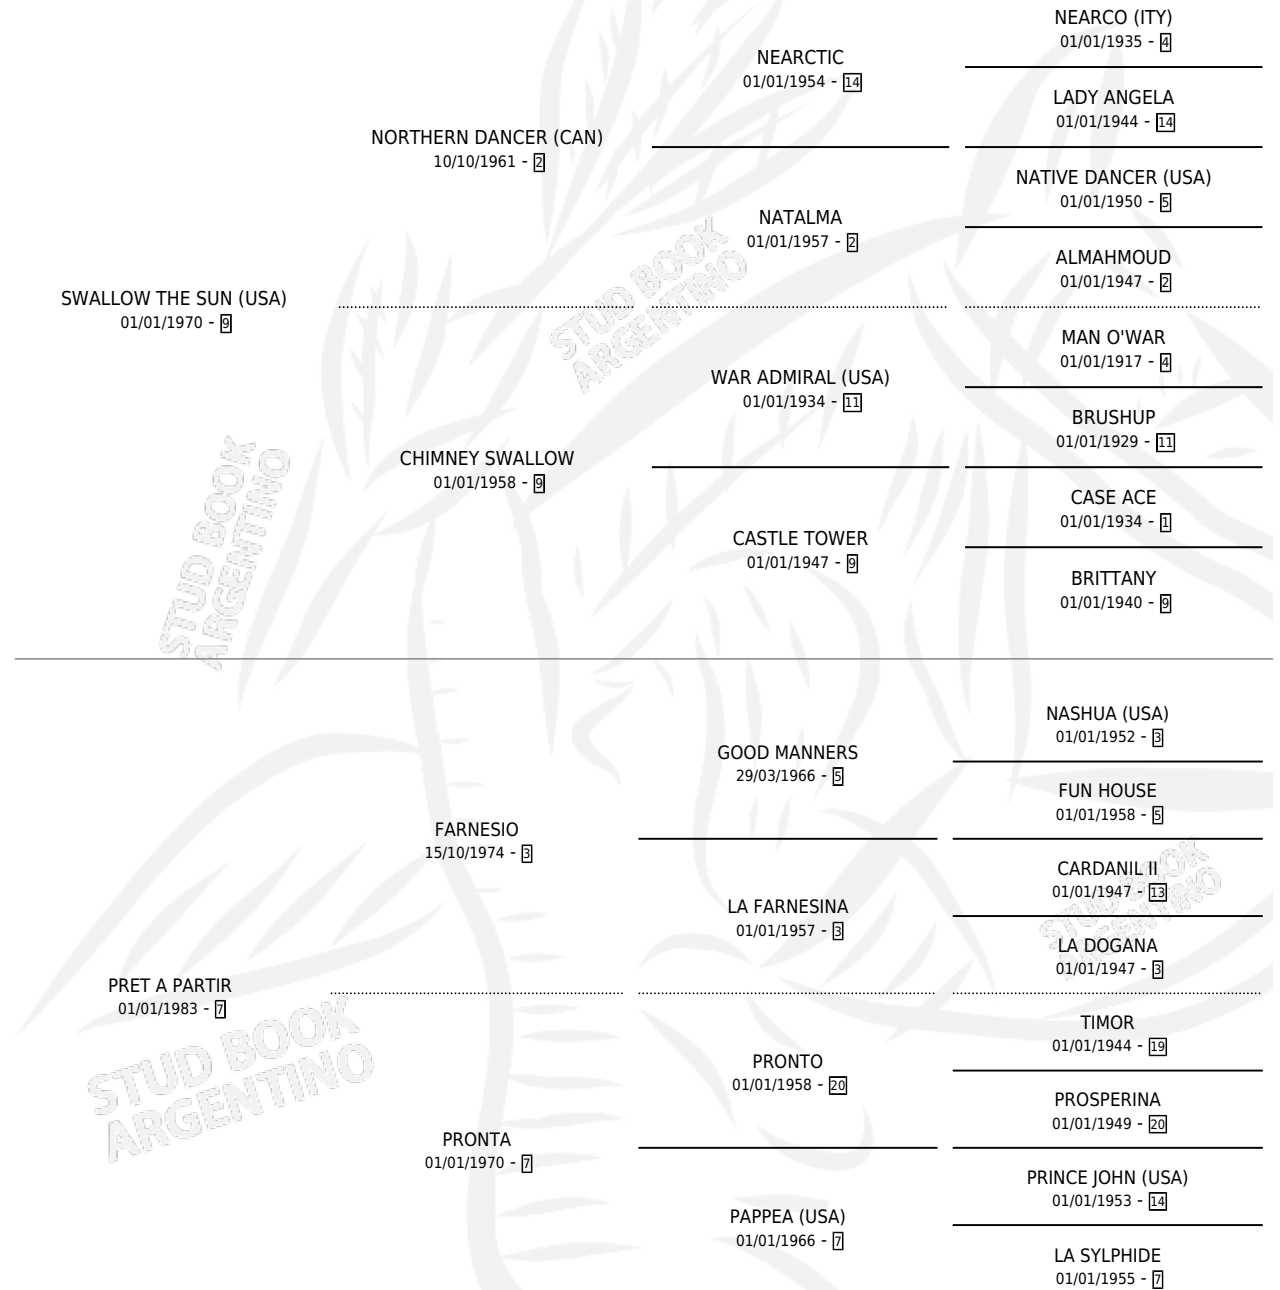

PRONTA A PARTIR

por SWALLOW THE SUN (USA) y PRET A PARTIR por FARNESIO

Argentina · Hembra · Zaino Doradillo · SP · 20/11/1994
Familia 7 · Volumen 35

ESTADO

TIPIFICACIÓN SANGUÍNEA	X
TIPIFICACIÓN POR ADN	X
PASAPORTE	X
IDENTIFICACIÓN POR MICROCHIP	X
REPRODUCTOR	✓

Lugar de nacimiento: Alentue

Criador: Alentue

PEDIGREE