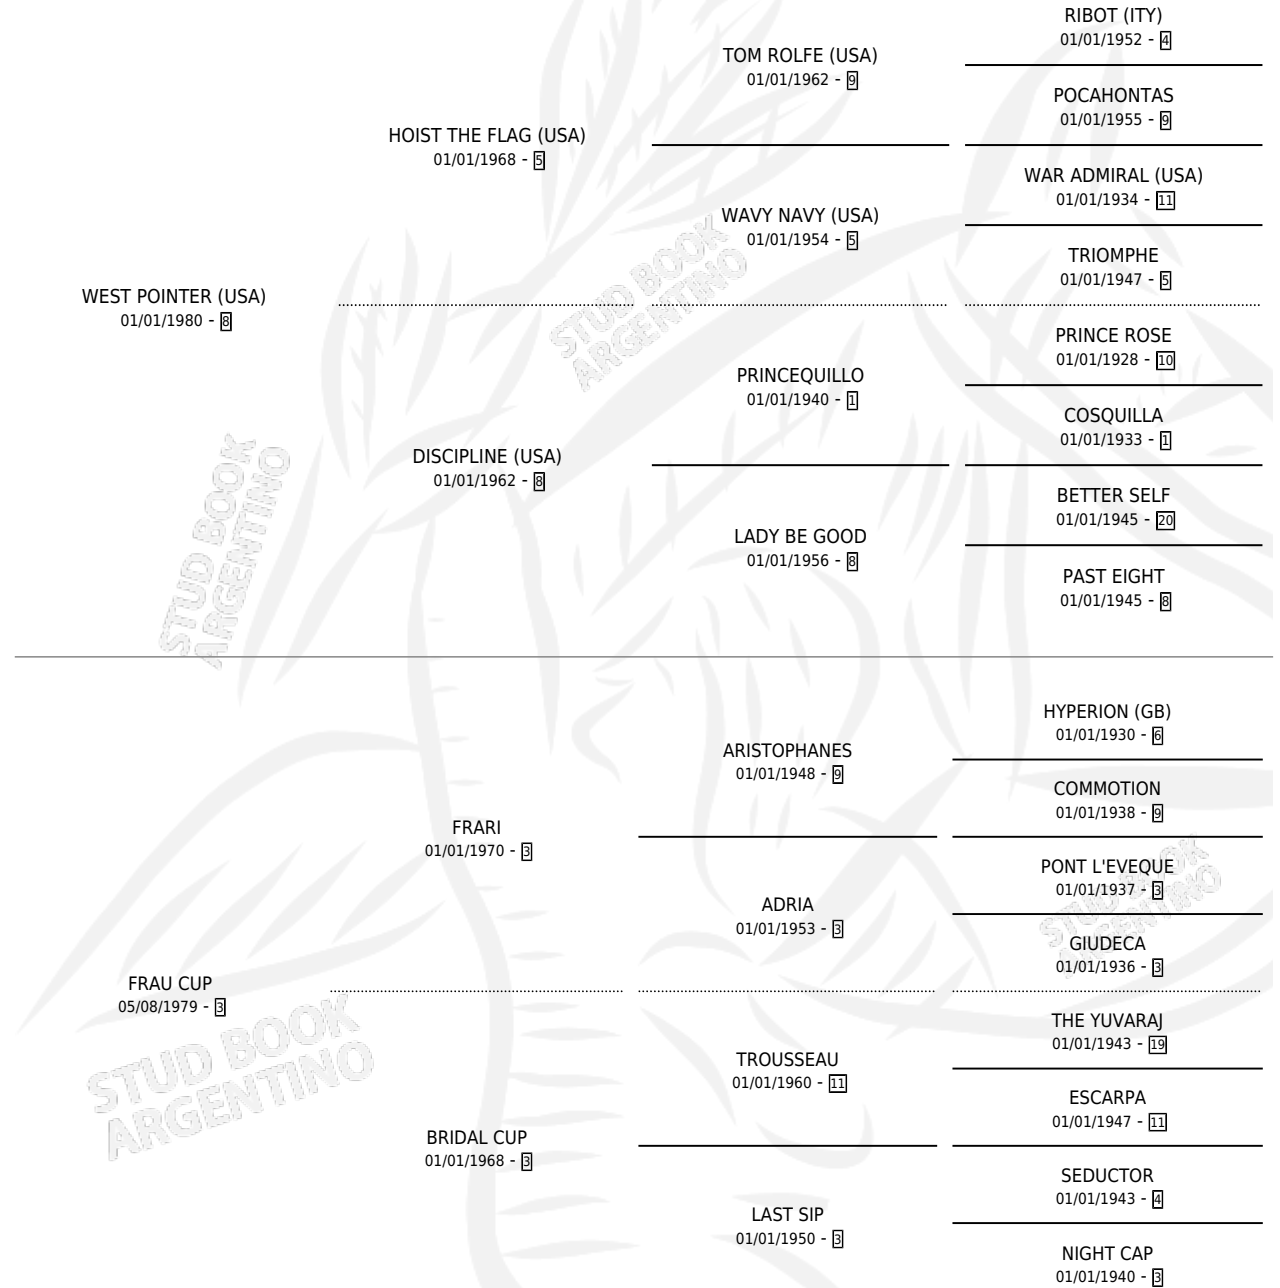

LORD INGLES

por WEST POINTER (USA) y FRAU CUP por FRARI

Argentina · Macho · Zaino · SP · 24/11/1994
Familia 3-e · Volumen 35

ESTADO

TIPIFICACIÓN SANGUÍNEA	X
TIPIFICACIÓN POR ADN	X
PASAPORTE	X
IDENTIFICACIÓN POR MICROCHIP	X
REPRODUCTOR	X

Lugar de nacimiento: Alentue

Criador: Alentue

PEDIGREE

LORD INGLES

Datos oficiales del Stud Book Argentino

Documento generado el 05/05/2026

studbook.org.ar