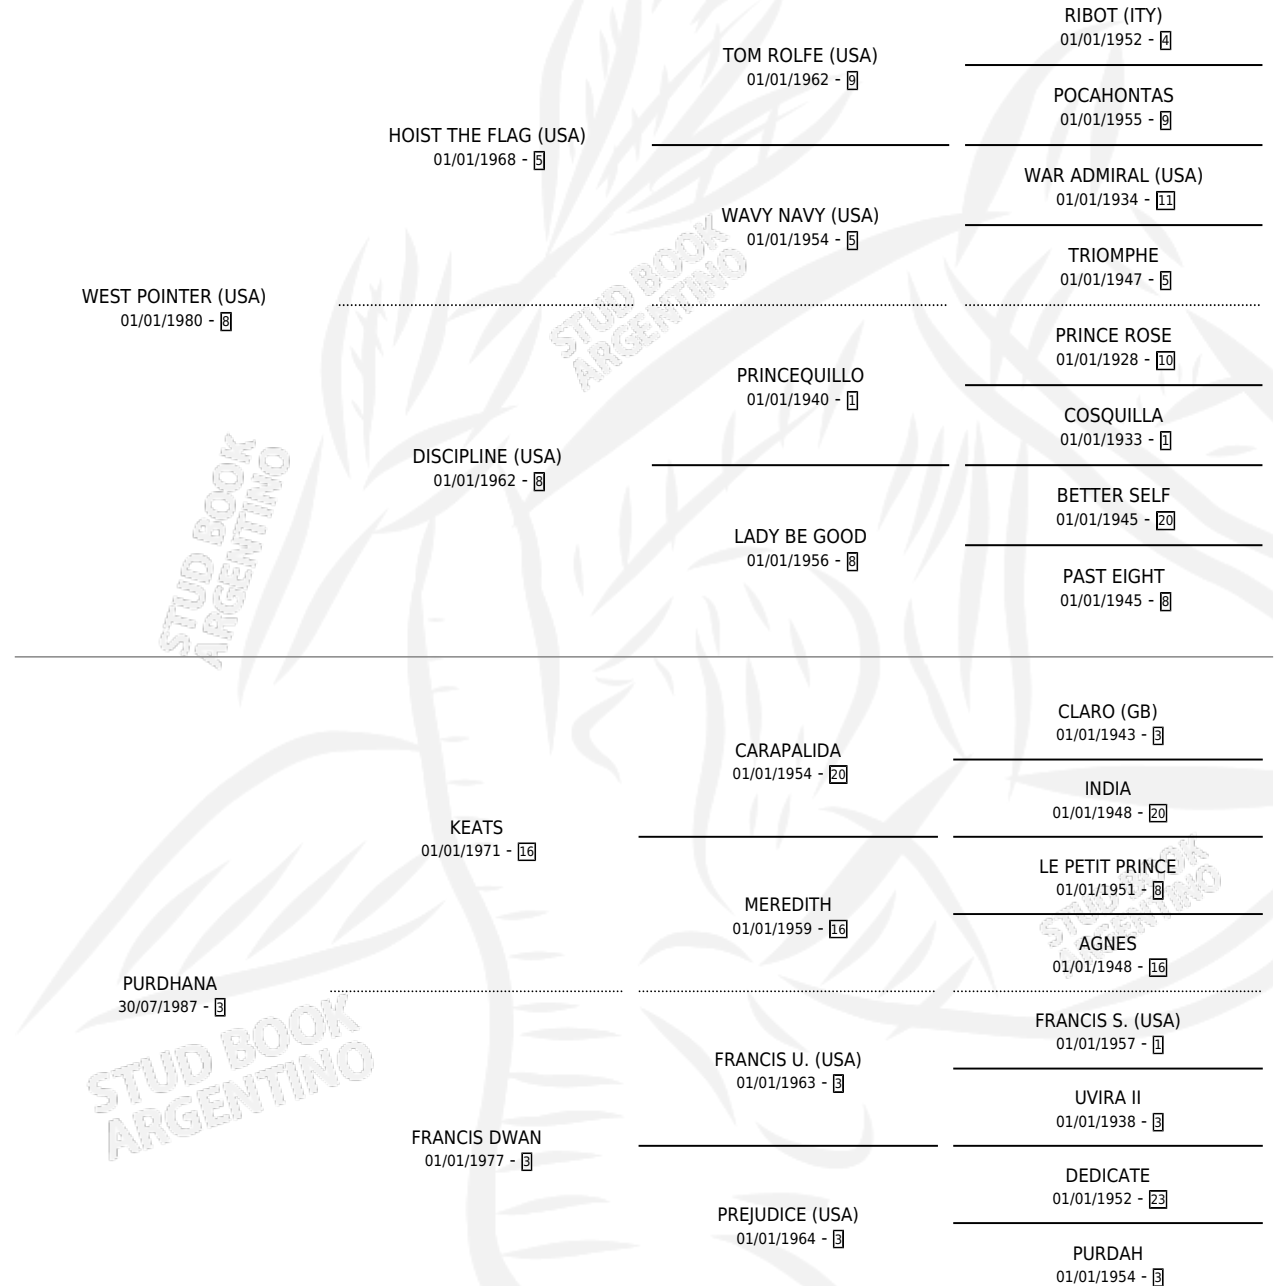

PUGNA

por WEST POINTER (USA) y PURDHANA por KEATS

Argentina · Hembra · Zaino · SP · 20/11/1994
Familia 3-I · Volumen 35

ESTADO

TIPIFICACIÓN SANGUÍNEA	X
TIPIFICACIÓN POR ADN	X
PASAPORTE	X
IDENTIFICACIÓN POR MICROCHIP	X
REPRODUCTOR	X

Lugar de nacimiento: Alentue

Criador: Alentue

PEDIGREE

PUGNA

Datos oficiales del Stud Book Argentino

Documento generado el 06/05/2026

studbook.org.ar