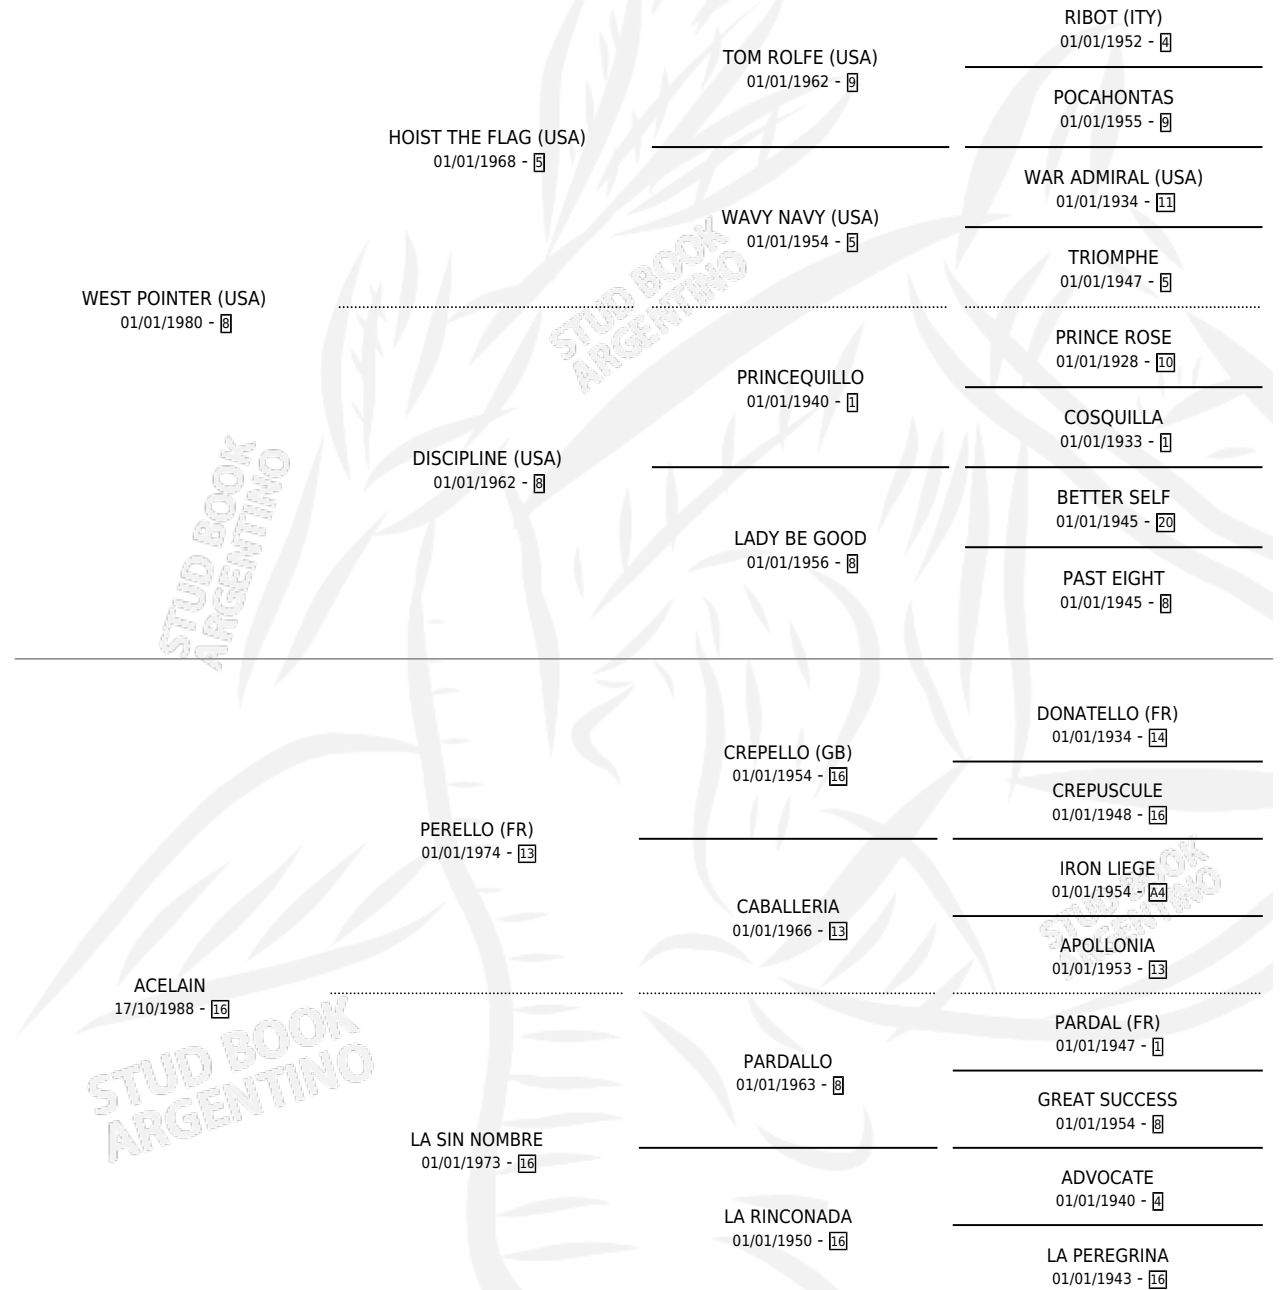

ACARREADO

por WEST POINTER (USA) y ACELAIN por PERELLO (FR)

Argentina · Macho · Zaino · SP · 03/11/1994
Familia 16-e · Volumen 35

ESTADO

TIPIFICACIÓN SANGUÍNEA	X
TIPIFICACIÓN POR ADN	X
PASAPORTE	X
IDENTIFICACIÓN POR MICROCHIP	X
REPRODUCTOR	X

Lugar de nacimiento: Alentue

Criador: Alentue

PEDIGREE

ACARREADO

Datos oficiales del Stud Book Argentino

Documento generado el 02/05/2026

studbook.org.ar