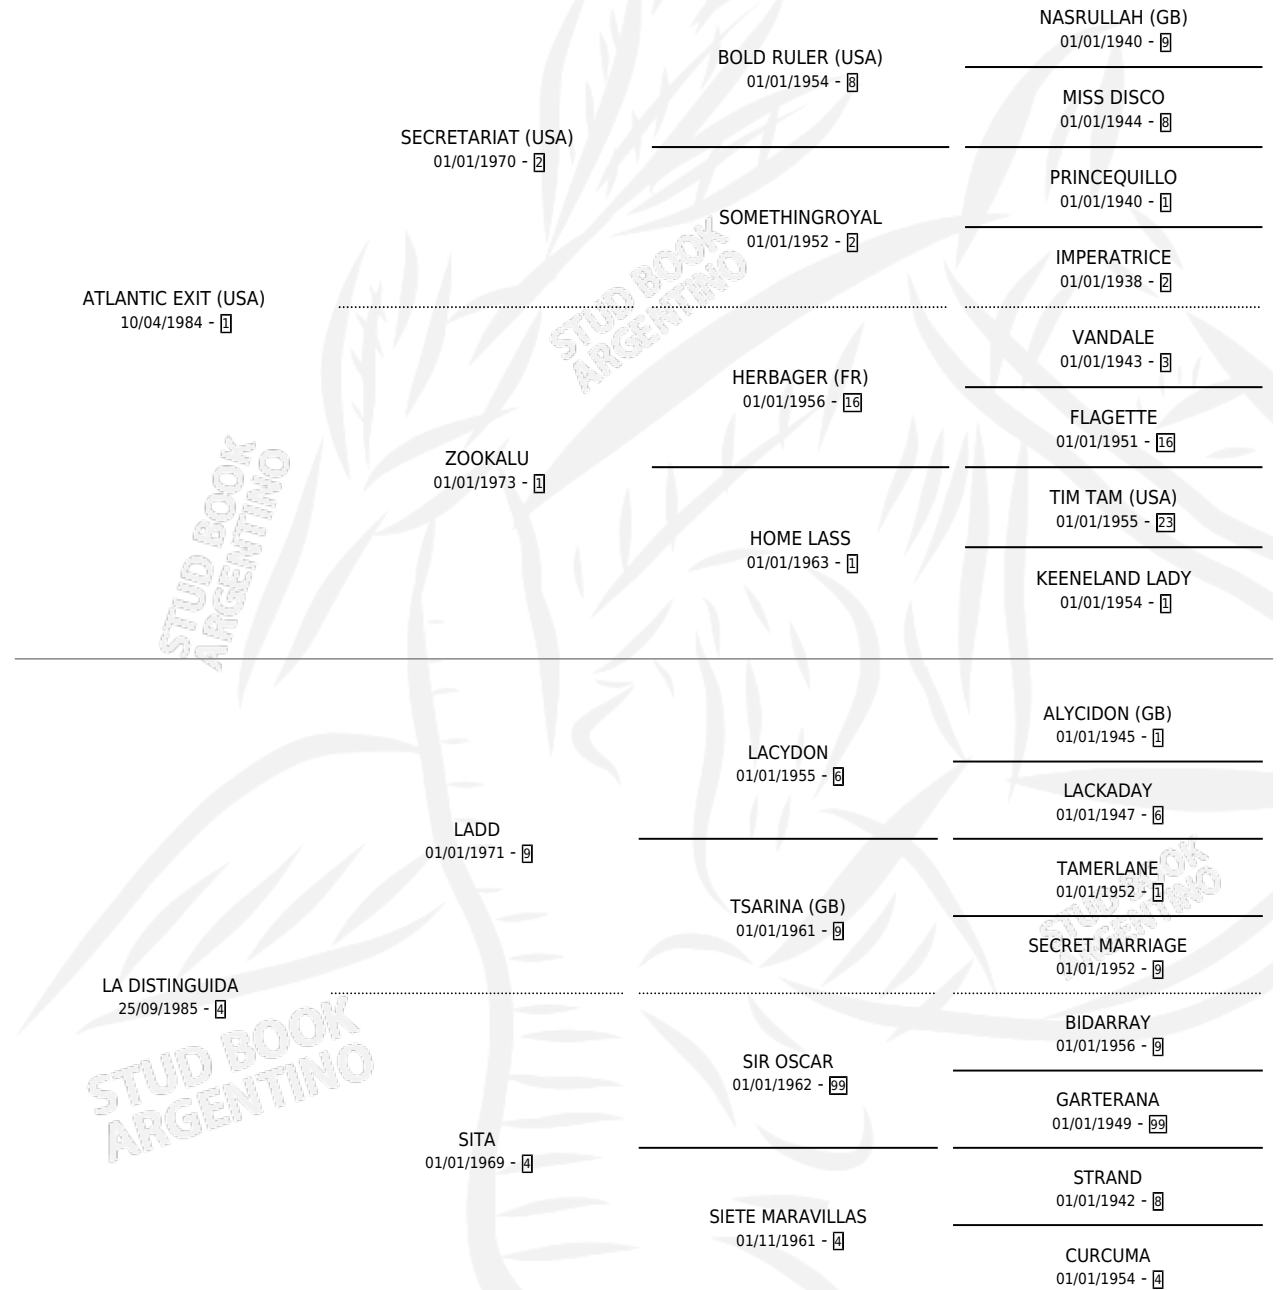

ATEMBORO

por ATLANTIC EXIT (USA) y LA DISTINGUIDA por LADD

Argentina · Macho · Zaino · SP · 23/10/1994
Familia 4 · Volumen 35

ESTADO

TIPIFICACIÓN SANGUÍNEA	X
TIPIFICACIÓN POR ADN	X
PASAPORTE	X
IDENTIFICACIÓN POR MICROCHIP	X
REPRODUCTOR	X

Lugar de nacimiento: Providencia

Criador: Sin dato

PEDIGREE

ATEMBORO

Datos oficiales del Stud Book Argentino

Documento generado el 07/05/2026

studbook.org.ar