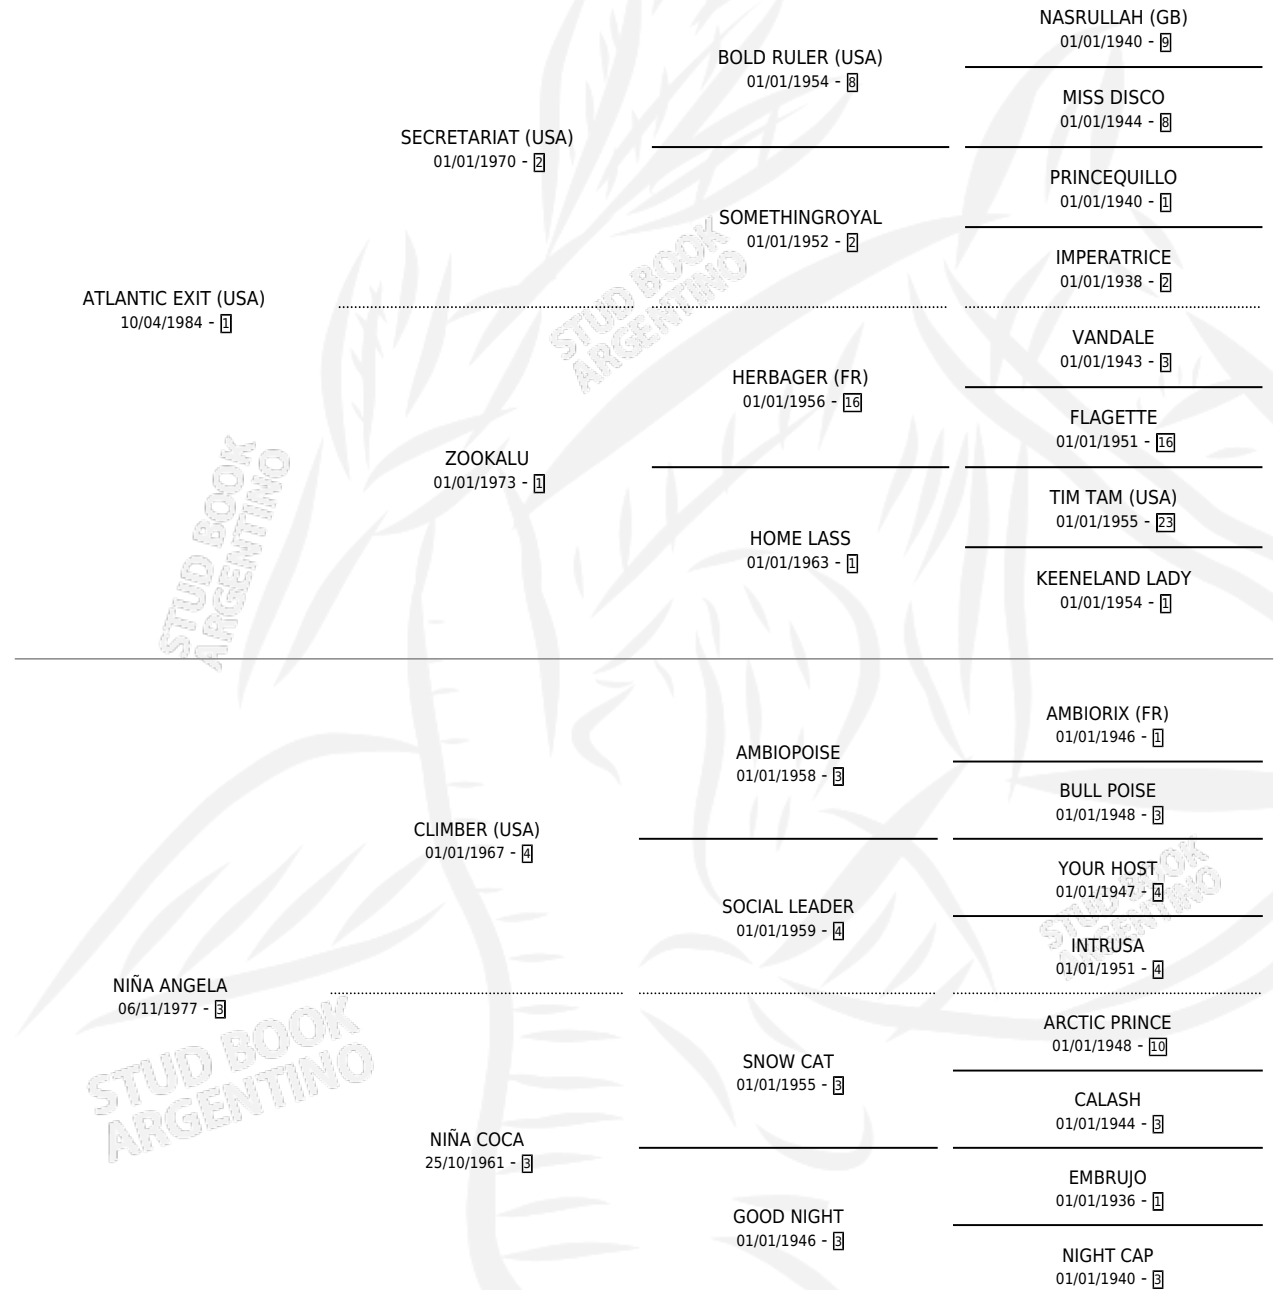

ARTINSA

por ATLANTIC EXIT (USA) y NIÑA ANGELA por CLIMBER (USA)

Argentina · Hembra · Alazan · SP · 03/11/1994
Familia 3-e · Volumen 35

ESTADO

TIPIFICACIÓN SANGUÍNEA	X
TIPIFICACIÓN POR ADN	X
PASAPORTE	X
IDENTIFICACIÓN POR MICROCHIP	X
REPRODUCTOR	X

Lugar de nacimiento: Providencia

Criador: Sin dato

PEDIGREE

ARTINSA

Datos oficiales del Stud Book Argentino

Documento generado el 21/09/2024

studbook.org.ar