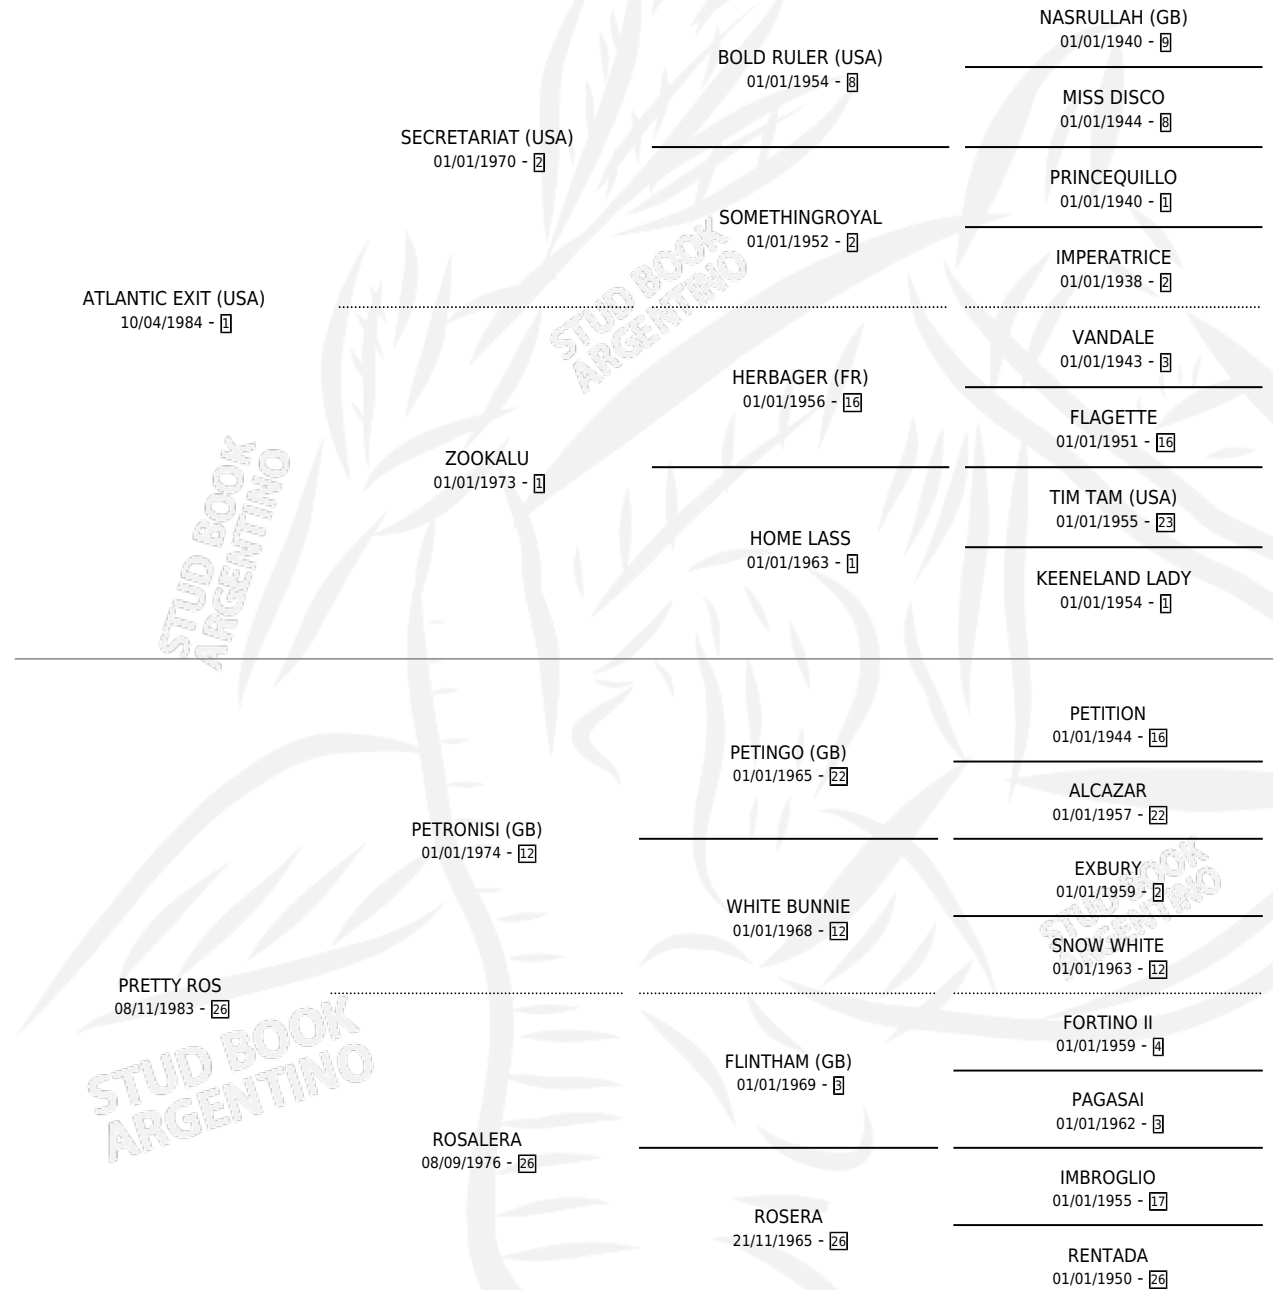

PINOTTO

por ATLANTIC EXIT (USA) y PRETTY ROS por PETRONISI (GB)

Argentina · Macho · Alazan · SP · 13/11/1994
Familia 26 · Volumen 35

ESTADO

TIPIFICACIÓN SANGUÍNEA	X
TIPIFICACIÓN POR ADN	X
PASAPORTE	X
IDENTIFICACIÓN POR MICROCHIP	X
REPRODUCTOR	X

Lugar de nacimiento: Providencia

Criador: Sin dato

PEDIGREE

PINOTTO

Datos oficiales del Stud Book Argentino

Documento generado el 05/05/2026

studbook.org.ar