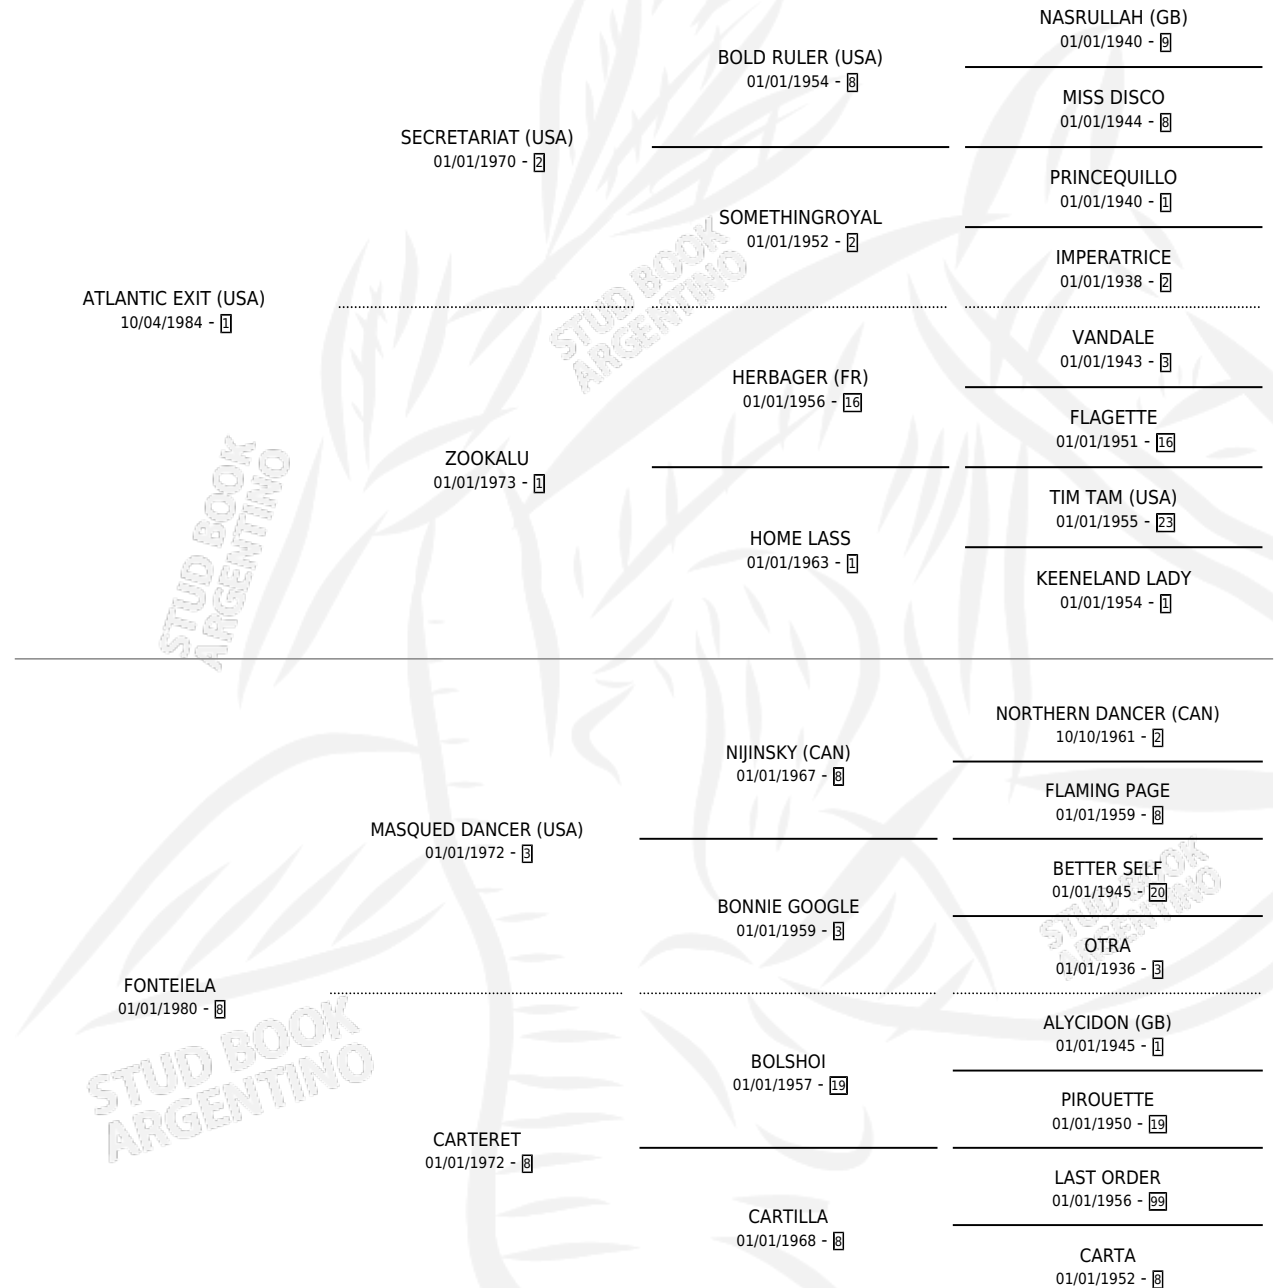

ANTONA

por ATLANTIC EXIT (USA) y FONTEIELA por MASQUED DANCER (USA)

Argentina · Hembra · Alazan · SP · 13/11/1994
Familia 8 · Volumen 35

ESTADO

TIPIFICACIÓN SANGUÍNEA	X
TIPIFICACIÓN POR ADN	X
PASAPORTE	X
IDENTIFICACIÓN POR MICROCHIP	X
REPRODUCTOR	X

Lugar de nacimiento: Providencia

Criador: Sin dato

PEDIGREE