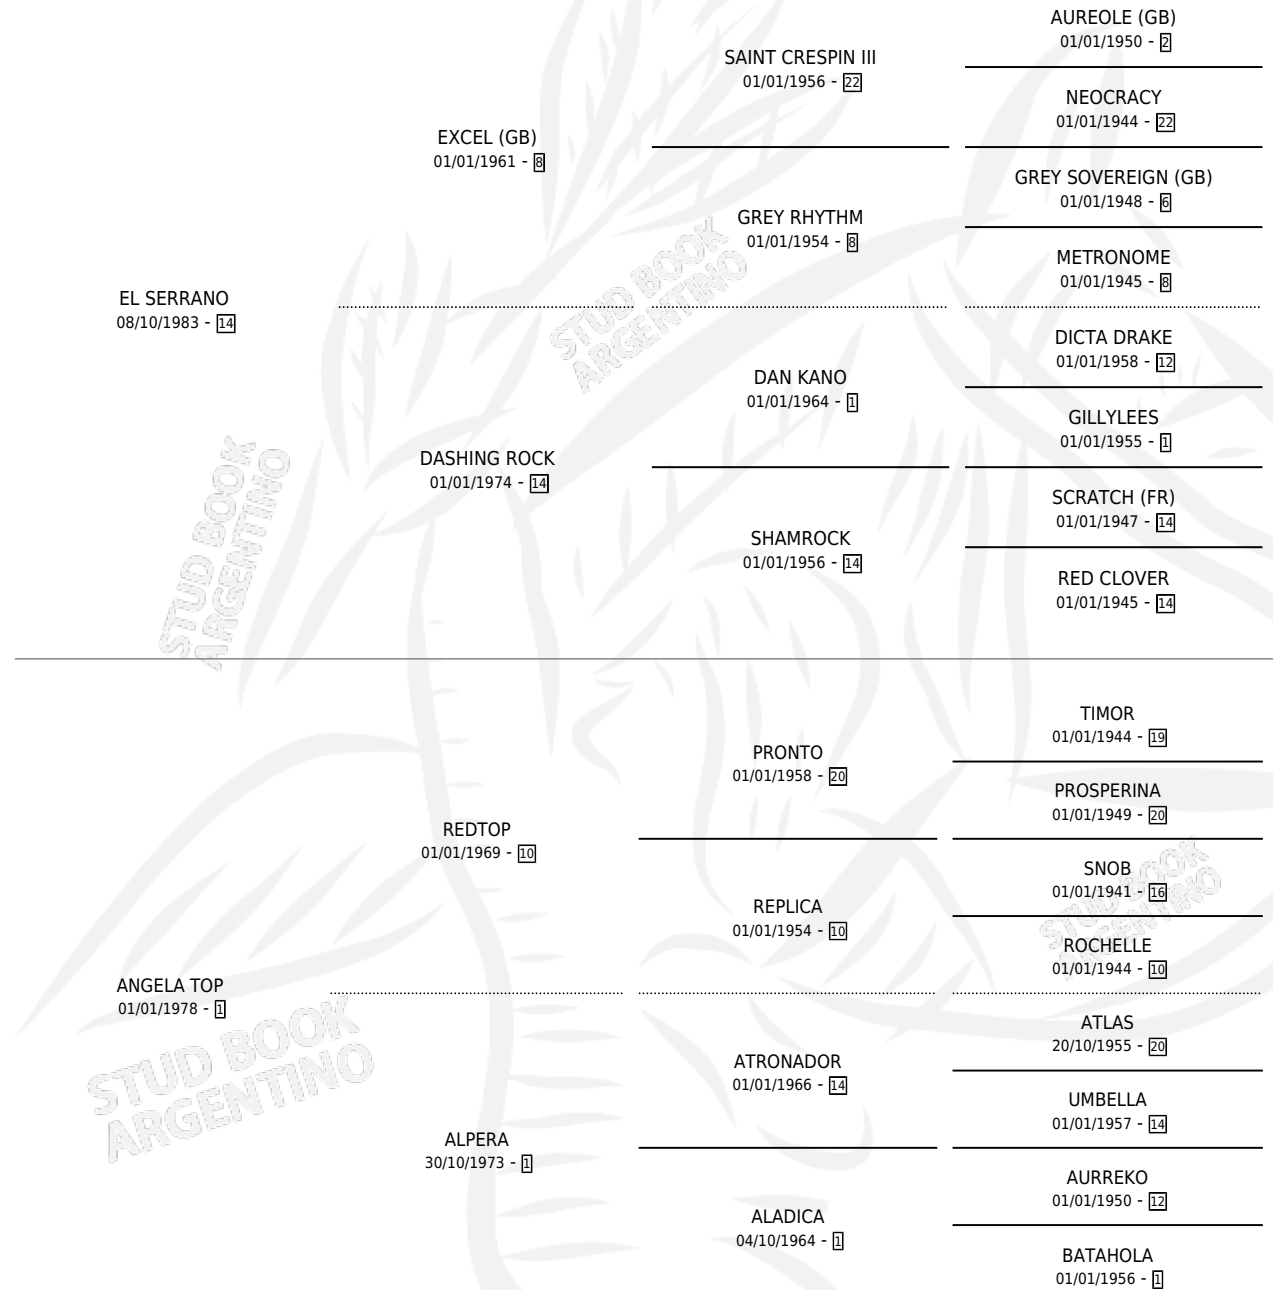

ANGELICALLY

por EL SERRANO y ANGELA TOP por REDTOP

Argentina · Hembra · Alazan · SP · 04/11/1994
Familia 1-j · Volumen 35

ESTADO

TIPIFICACIÓN SANGUÍNEA	X
TIPIFICACIÓN POR ADN	X
PASAPORTE	X
IDENTIFICACIÓN POR MICROCHIP	X
REPRODUCTOR	X

Lugar de nacimiento: Rodeo Chico

Criador: Rodeo Chico

PEDIGREE