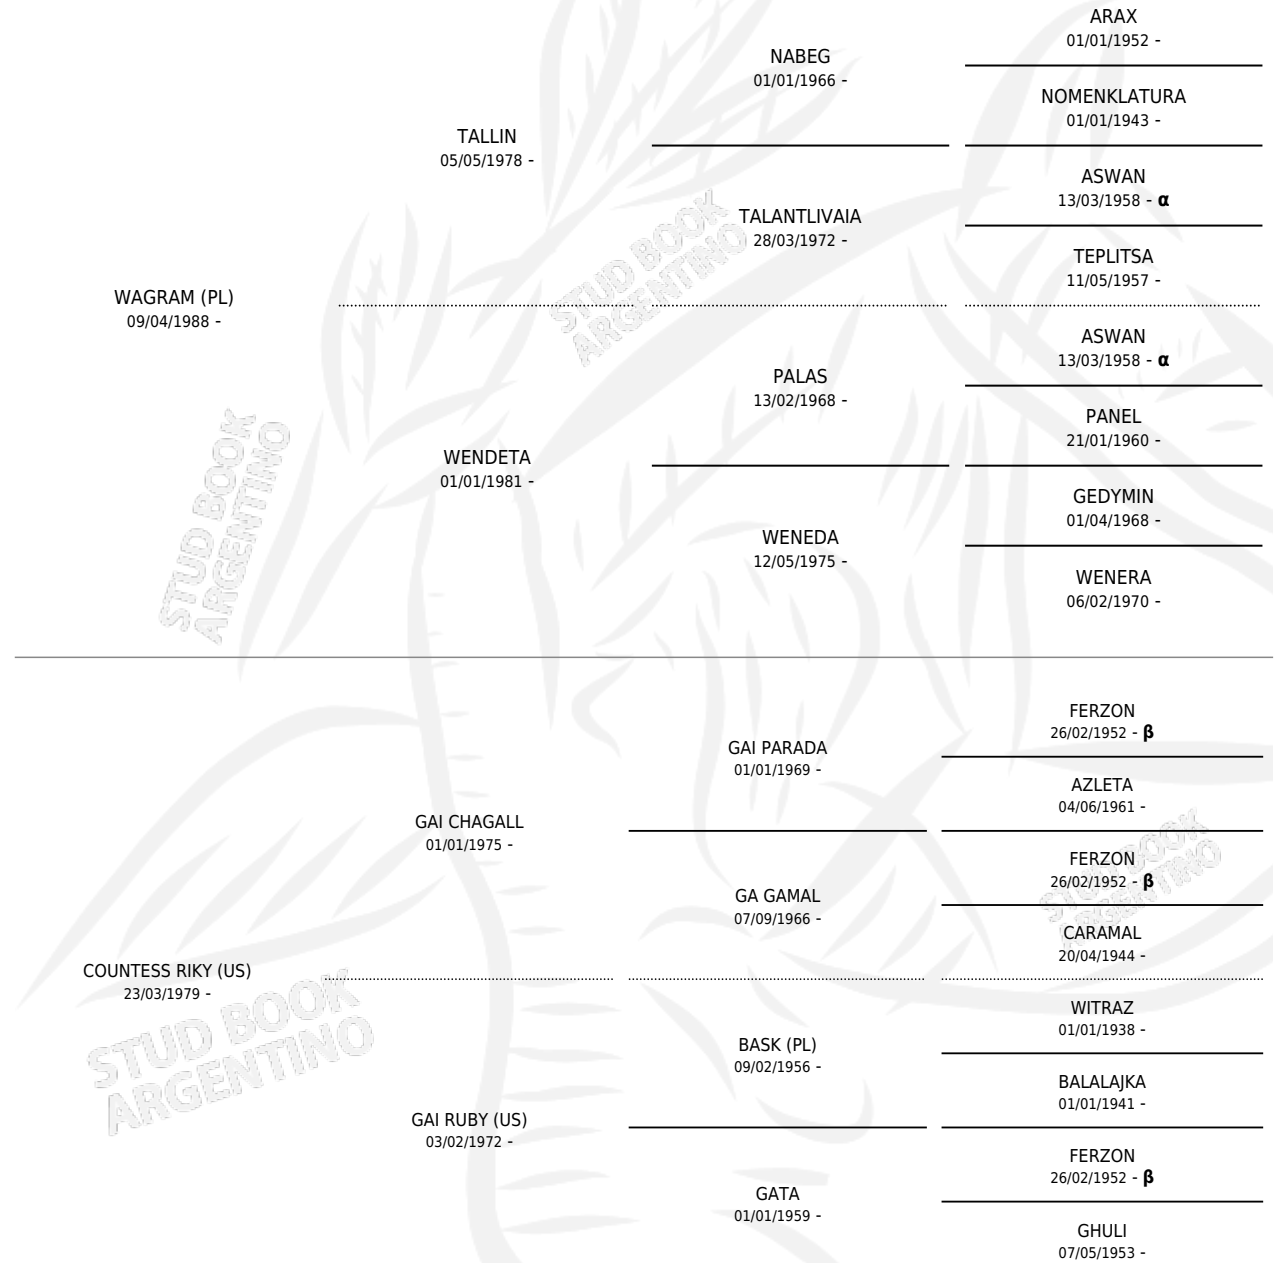

## ESTADO

TIPIFICACIÓN SANGUÍNEA	✓
TIPIFICACIÓN POR ADN	X
PASAPORTE	X
IDENTIFICACIÓN POR MICROCHIP	X
REPRODUCTOR	✓

**Lugar de nacimiento:** Los Estribos

**Criador:** Los Estribos

## PEDIGREE

INBREEDING :  $\alpha, \beta$

S

mientos 0 / Efectividad 0.00%

PADRILLO	PRODUCTO	CRIADOR	1ER SERVICIO	ÚLTIMO SERVICIO
RO APOLO	∅		16/04/1999	19/04/1999
RO APOLO	∅		23/05/1998	23/05/1998

**RO CRISTAL**