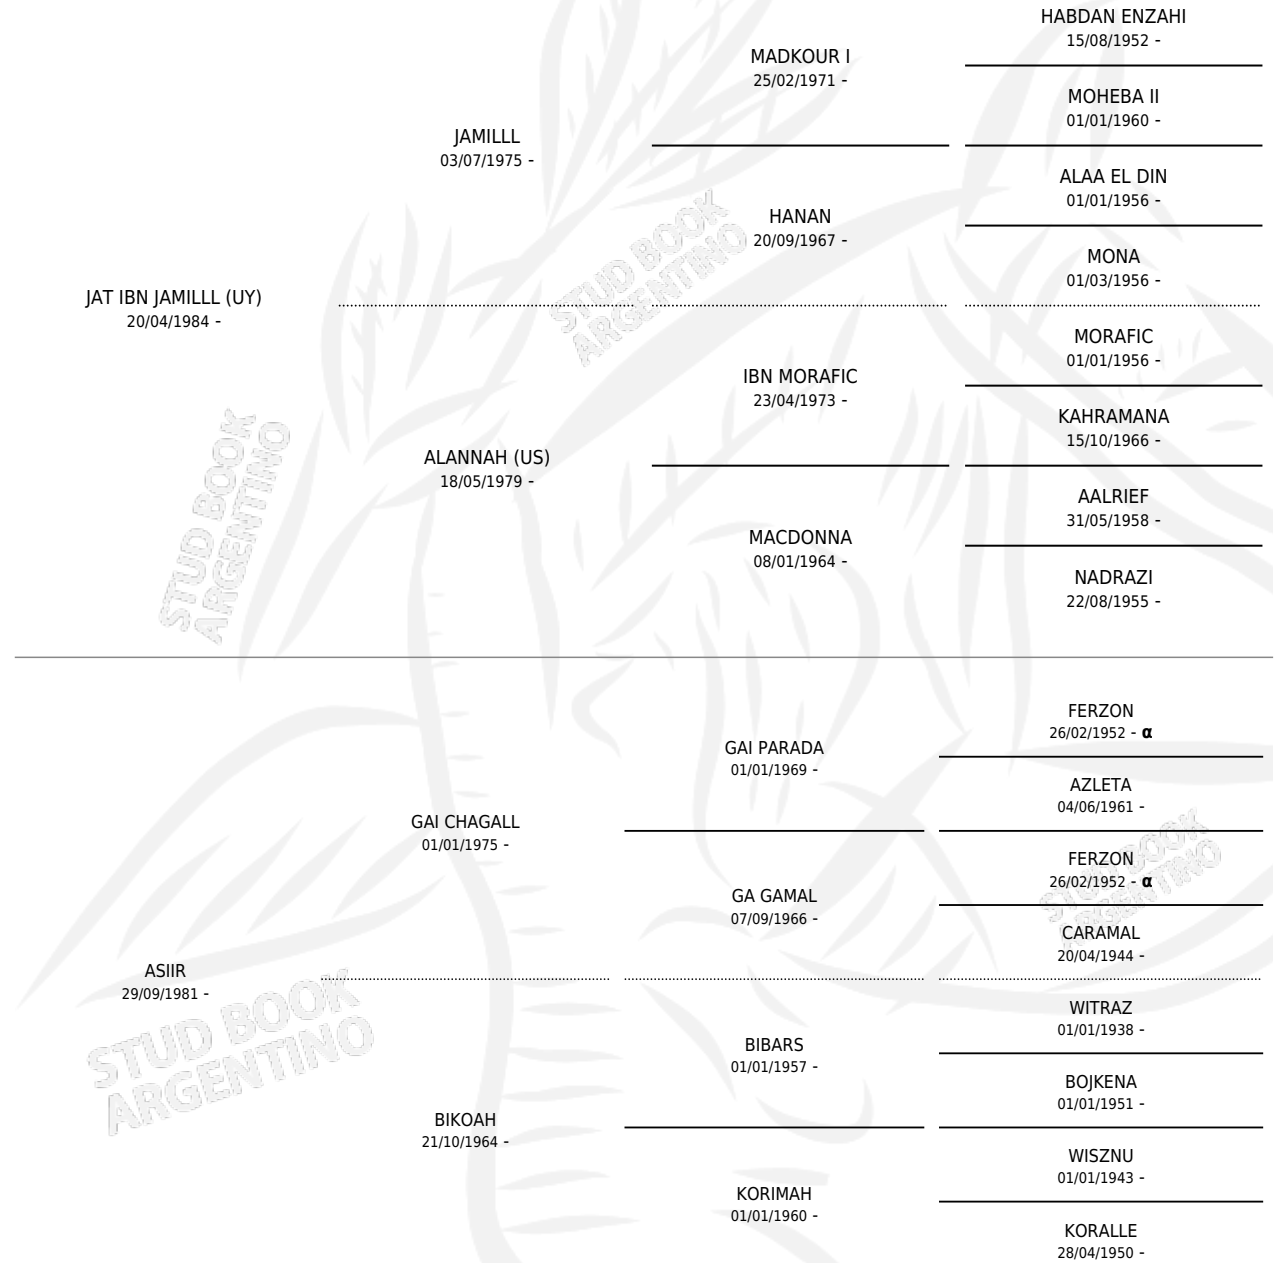

ASIRA BINT JAMIL

por JAT IBN JAMILLL (UY) y ASIIR por GAI CHAGALL

PEDIGREE

Argentina · Hembra · Tordillo · AP · 18/11/1994
Familia · Volumen 35

ESTADO

TIPIFICACIÓN SANGUÍNEA	X
TIPIFICACIÓN POR ADN	X
PASAPORTE	X
IDENTIFICACIÓN POR MICROCHIP	X
REPRODUCTOR	X

Lugar de nacimiento: Lomas Altas

Criador: Lomas Altas

INBREEDING : α

ASIRA BINT JAMIL

Datos oficiales del Stud Book Argentino

Documento generado el 11/05/2026

studbook.org.ar