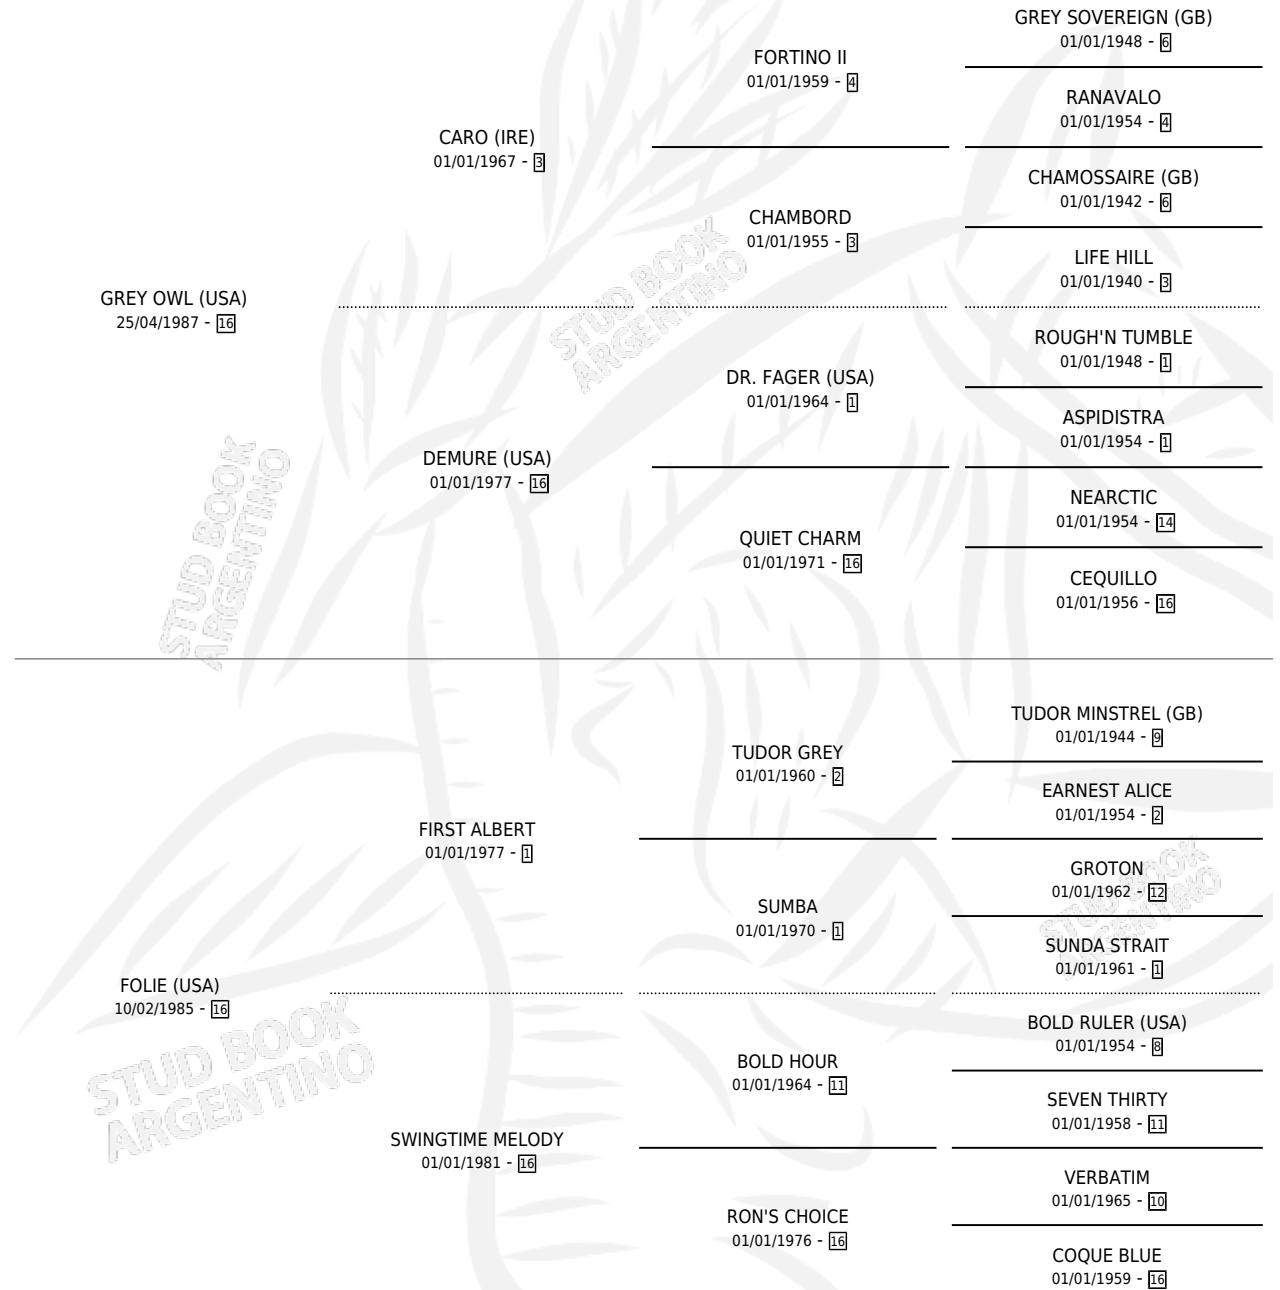

GREY ALBERT

por GREY OWL (USA) y FOLIE (USA) por FIRST ALBERT

Argentina · Macho · Zaino o Tordillo · SP · 11/11/1994
Familia 16-c · Volumen 35

ESTADO

TIPIFICACIÓN SANGUÍNEA	X
TIPIFICACIÓN POR ADN	X
PASAPORTE	X
IDENTIFICACIÓN POR MICROCHIP	X
REPRODUCTOR	X

Lugar de nacimiento: Don Yeye

Criador: El Nocturno

PEDIGREE

GREY ALBERT

Datos oficiales del Stud Book Argentino

Documento generado el 09/05/2026

studbook.org.ar