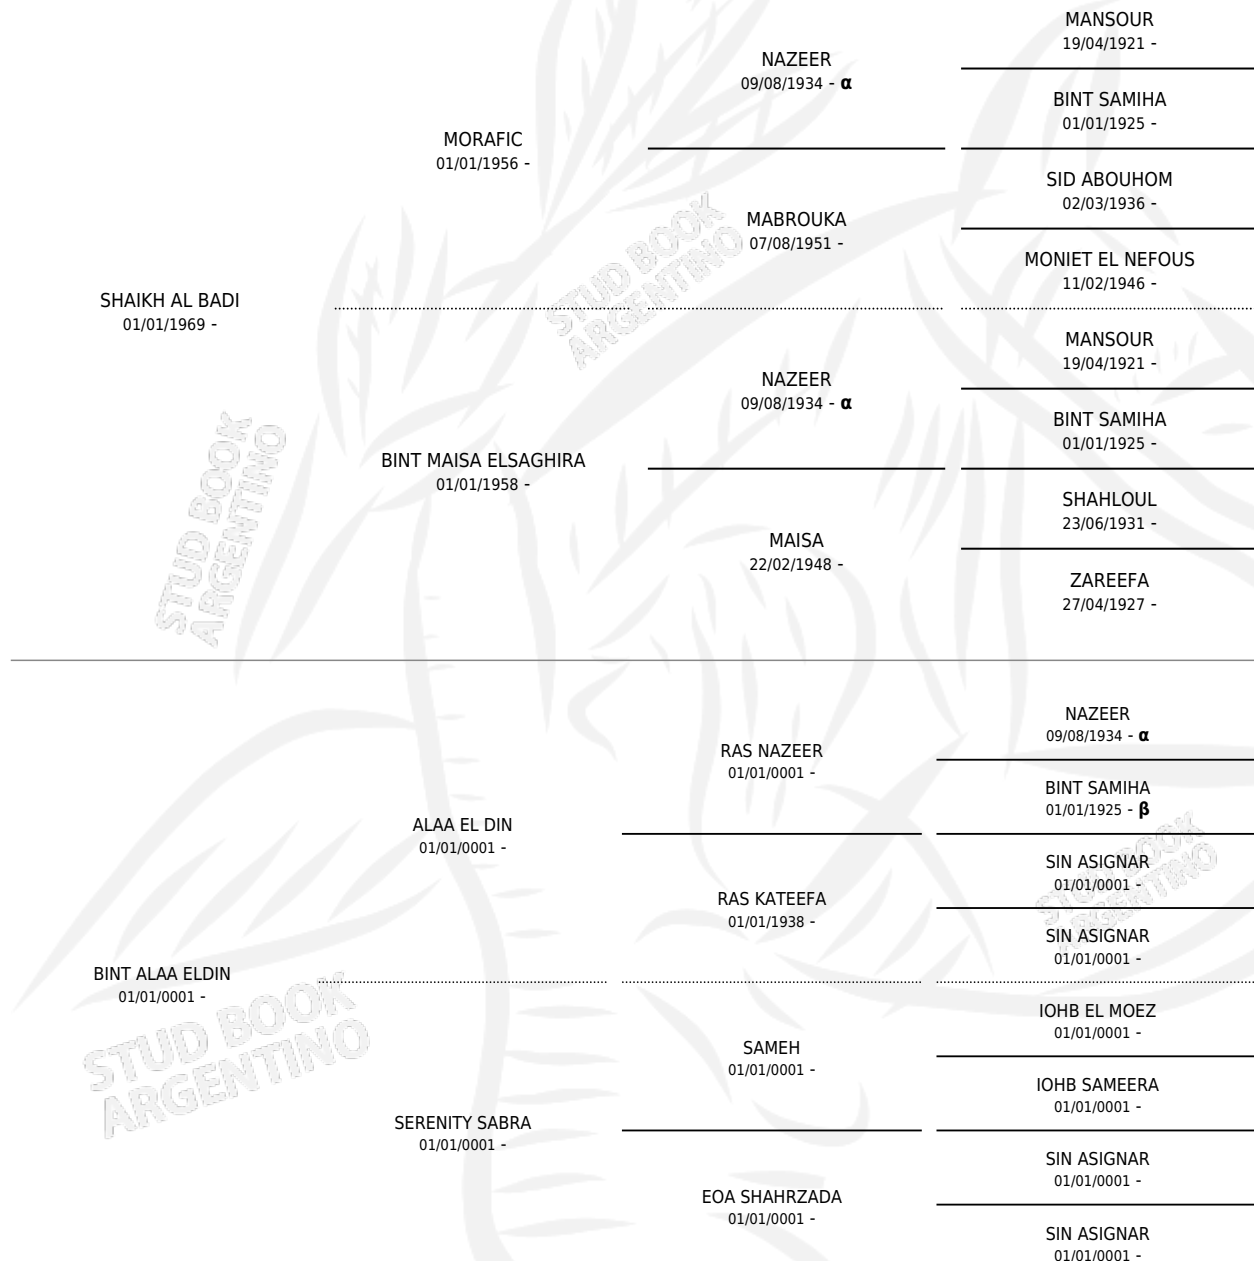

IBN SHAIKH (US)

por **SHAIKH AL BADI** y **BINT ALAA ELDIN** por **ALAA EL DIN**

Estados Unidos · Macho · Tordillo · AP · 17/04/1984
Familia · Volumen web

ESTADO

TIPIFICACIÓN SANGUÍNEA	✓
TIPIFICACIÓN POR ADN	✓
PASAPORTE	X
IDENTIFICACIÓN POR MICROCHIP	X
REPRODUCTOR	✓

Lugar de nacimiento: Estados Unidos

Criador: Extranjero

~

HIJOS

	MACHOS	HEMBRAS
42 NACIERON	22	20
2 CORRIERON	2	0

SIN ACTUACIONES

PEDIGREE

INBREEDING : α, β