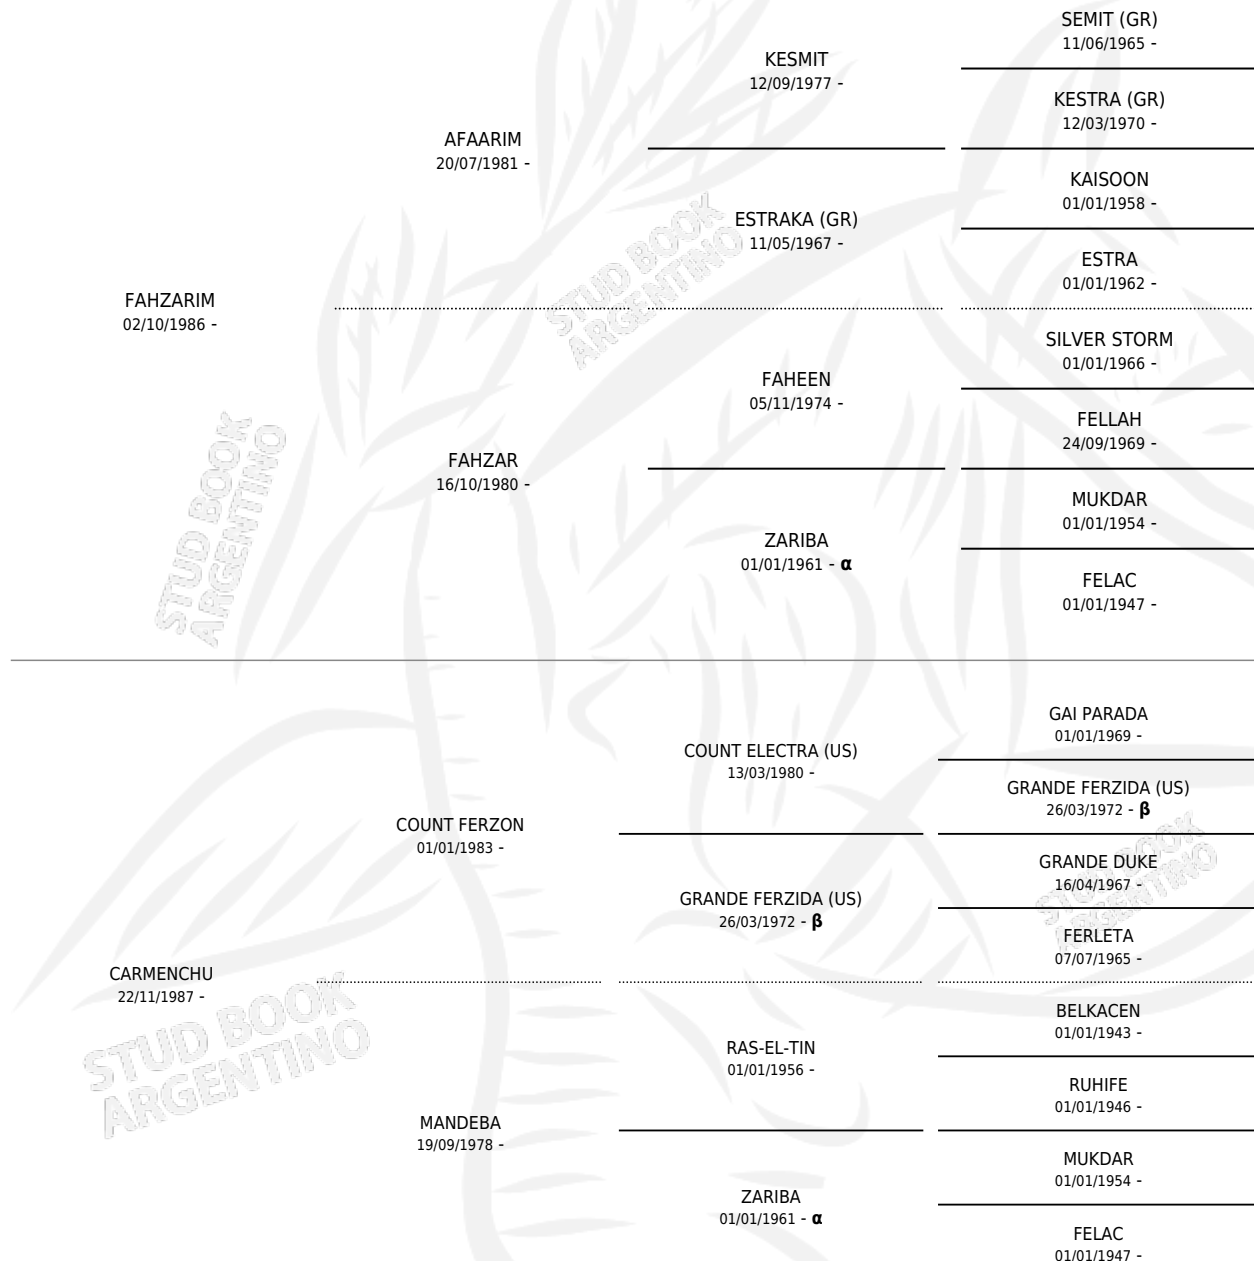

LN CIRUJANO

por FAHZARIM y CARMENCHU por COUNT FERZON

Argentina · Macho · Alazan · AP · 16/11/1994
Familia · Volumen 35

ESTADO

TIPIFICACIÓN SANGUÍNEA	X
TIPIFICACIÓN POR ADN	X
PASAPORTE	X
IDENTIFICACIÓN POR MICROCHIP	X
REPRODUCTOR	X

Lugar de nacimiento: Don Pedro

Criador: Don Pedro

PEDIGREE

INBREEDING : α, β

LN CIRUJANO

Datos oficiales del Stud Book Argentino

Documento generado el 10/05/2026

studbook.org.ar