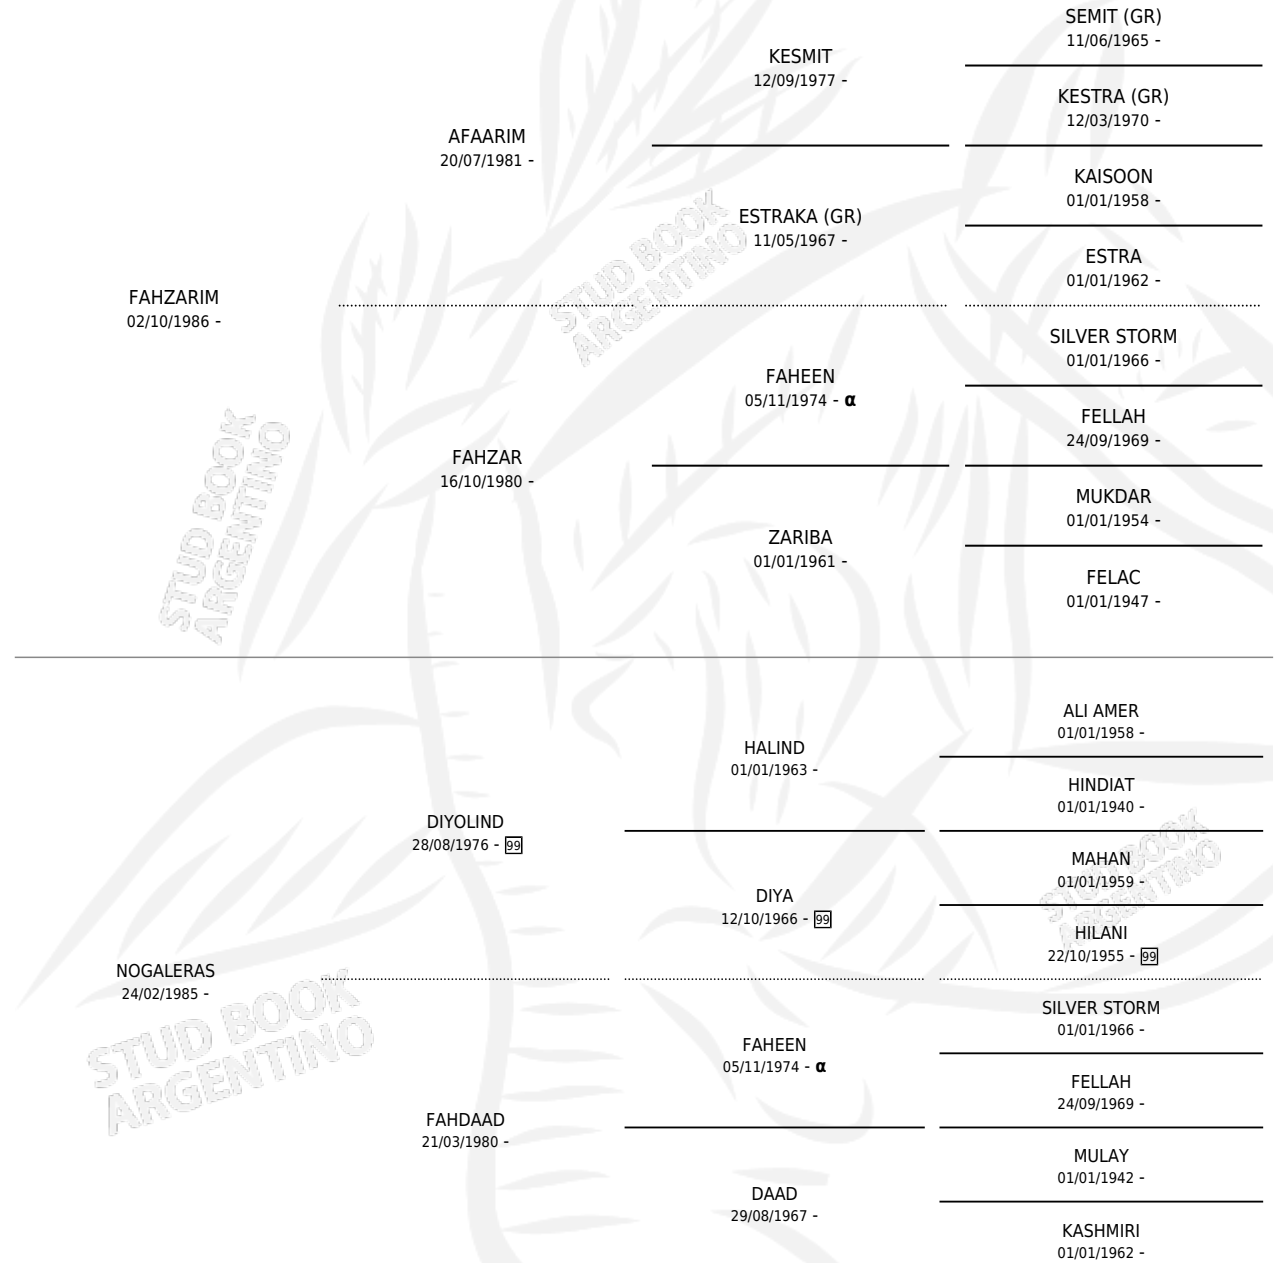

LN TODA MIA

por FAHZARIM y NOGALERAS por DIYOLIND

Argentina · Hembra · Alazan · AP · 04/11/1994
Familia · Volumen 35

ESTADO

TIPIFICACIÓN SANGUÍNEA	X
TIPIFICACIÓN POR ADN	X
PASAPORTE	X
IDENTIFICACIÓN POR MICROCHIP	X
REPRODUCTOR	X

Lugar de nacimiento: Don Pedro

Criador: Don Pedro

PEDIGREE

INBREEDING : α

LN TODA MIA

Datos oficiales del Stud Book Argentino

Documento generado el 14/05/2026

studbook.org.ar