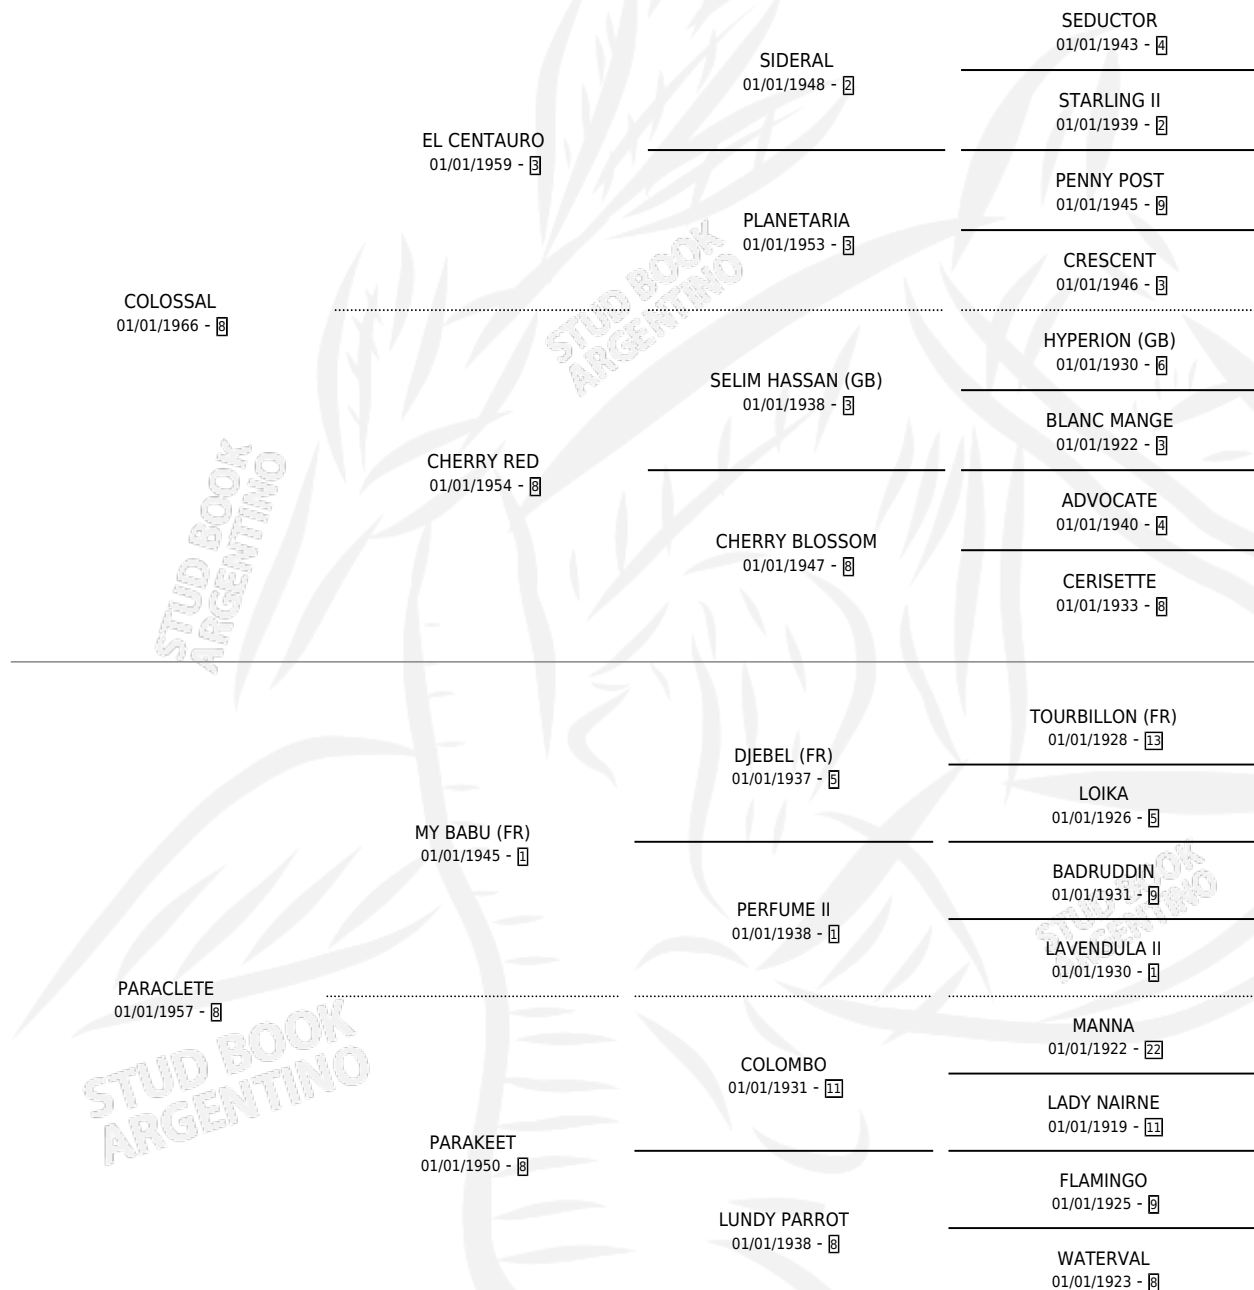

## ESTADO

TIPIFICACIÓN SANGUÍNEA	X
TIPIFICACIÓN POR ADN	X
PASAPORTE	X
IDENTIFICACIÓN POR MICROCHIP	X
REPRODUCTOR	✓

**Lugar de nacimiento:** Campo particular

**Criador:** Sin dato

~

## HIJOS

	MACHOS	HEMBRAS
5 NACIERON	2	3
1 CORRIERON	1	0
1 GANARON	1	0
<b>0</b> GANADORES <b>CL</b>	<b>0</b> GANADORES <b>GR</b>	<b>0</b> GANADORES <b>G1</b>

## PEDIGREE

S

cimientos 4 / Efectividad 33.33%

PADRILLO	PRODUCTO	CRIADOR	1ER SERVICIO	ÚLTIMO SERVICIO
TAMAKO	∅		22/11/1994	24/11/1994
<b>PARENTELA</b>	TAMTELA (H Z, 31/10/1994)	SIN DATO	09/11/1993	11/11/1993
TAMAKO	∅		06/08/1992	10/08/1992
SEXTANTE	∅		27/10/1991	29/10/1991
SEXTANTE	∅		09/12/1990	11/12/1990
SEXTANTE	∅		11/10/1989	17/10/1989
SEXTANTE	∅		03/11/1988	29/12/1988
EL AZAR	PA ENLAZAR (M ZD, 27/10/1988)	SIN DATO	10/09/1987	16/11/1987
EL AZAR	∅		07/10/1986	12/11/1986
EL AZAR	PARODIA (H ZC, 30/09/1986)	SIN DATO	01/10/1985	04/10/1985
LORD BRADFORD (USA)	∅			
LORD BRADFORD (USA)	LADY VANITY (H Z, 13/11/1984)	SIN DATO		