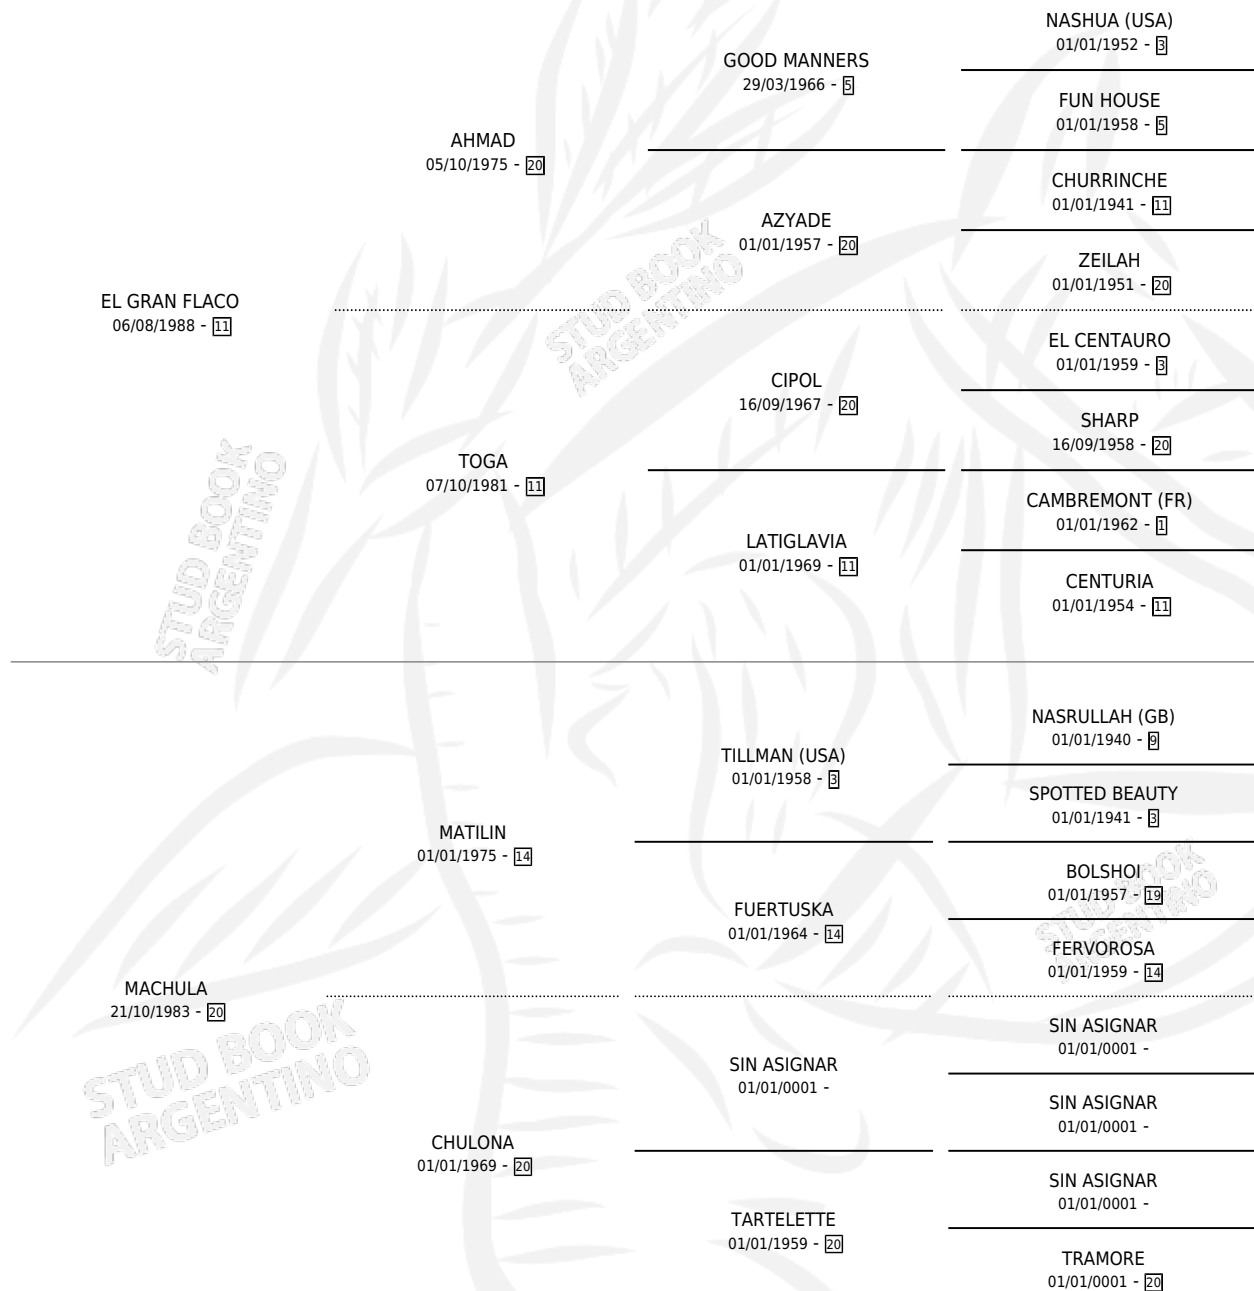

EL CORAJUDO

por EL GRAN FLACO y MACHULA por MATILIN

Argentina · Macho · Zaino · SP · 23/11/1994
Familia 20 · Volumen 35

ESTADO

TIPIFICACIÓN SANGUÍNEA	X
TIPIFICACIÓN POR ADN	X
PASAPORTE	X
IDENTIFICACIÓN POR MICROCHIP	X
REPRODUCTOR	X

Lugar de nacimiento: El Entrevero

Criador: Sin dato

PEDIGREE

CAMPAÑA

Solo carreras oficiales de Argentina

POR EDAD

EDAD	CC	1°	2°	3°	4°	5°	NP	CLC	CLG	CLCG1	CLGG1	IMPORTE	GANANCIA / CC
2 AÑOS	2	0	0	0	0	1	1	0	0	0	0	\$0	\$0
3 AÑOS	1	0	0	0	0	0	1	0	0	0	0	\$0	\$0
TOTALES	3	0	0	0	0	1	2	0	0	0	0	\$0	\$0
%		0.0%	0.0%	0.0%	0.0%	33.3%	66.7%	0.0%	0.0%	0.0%	0.0%		