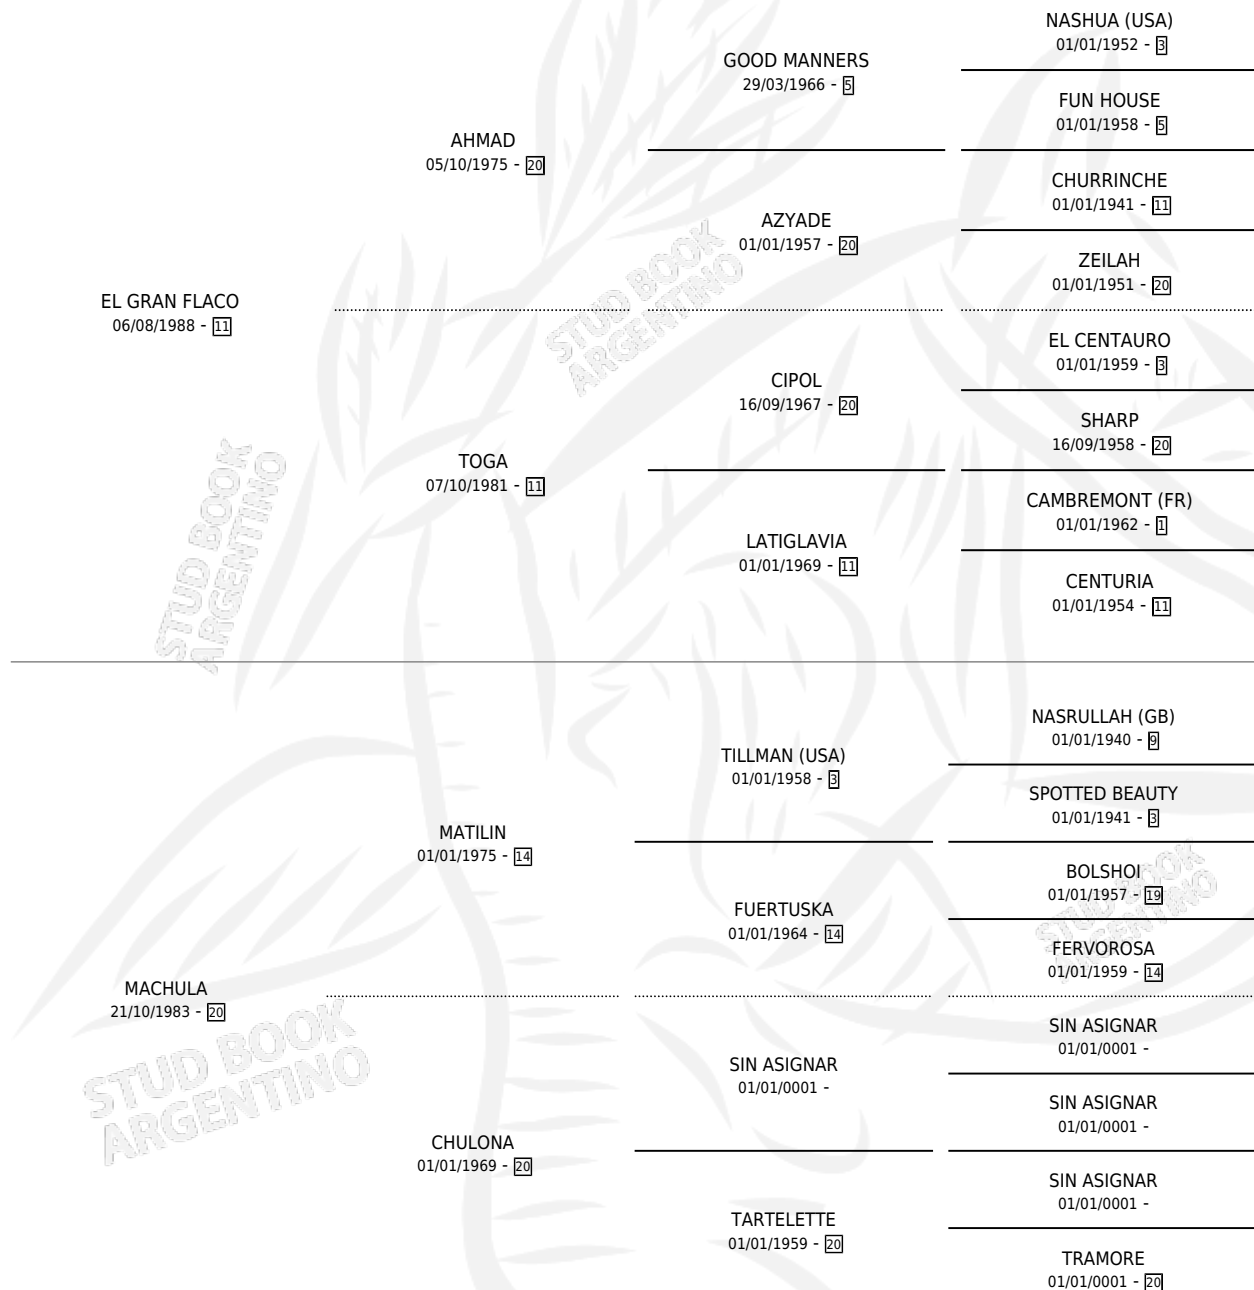

EL CORAJUDO

por EL GRAN FLACO y MACHULA por MATILIN

Argentina · Macho · Zaino · SP · 23/11/1994
Familia 20 · Volumen 35

ESTADO

TIPIFICACIÓN SANGUÍNEA	X
TIPIFICACIÓN POR ADN	X
PASAPORTE	X
IDENTIFICACIÓN POR MICROCHIP	X
REPRODUCTOR	X

Lugar de nacimiento: El Entrevero

Criador: Sin dato

PEDIGREE

CAMPAÑA

Solo carreras oficiales de Argentina

POR EDAD

EDAD	CC	1°	2°	3°	4°	5°	NP	CLC	CLG	CLCG1	CLGG1	IMPORTE	GANANCIA / CC
2 AÑOS	2	0	0	0	0	1	1	0	0	0	0	\$0	\$0
3 AÑOS	1	0	0	0	0	0	1	0	0	0	0	\$0	\$0
TOTALES	3	0	0	0	0	1	2	0	0	0	0	\$0	\$0
%		0.0%	0.0%	0.0%	0.0%	33.3%	66.7%	0.0%	0.0%	0.0%	0.0%		