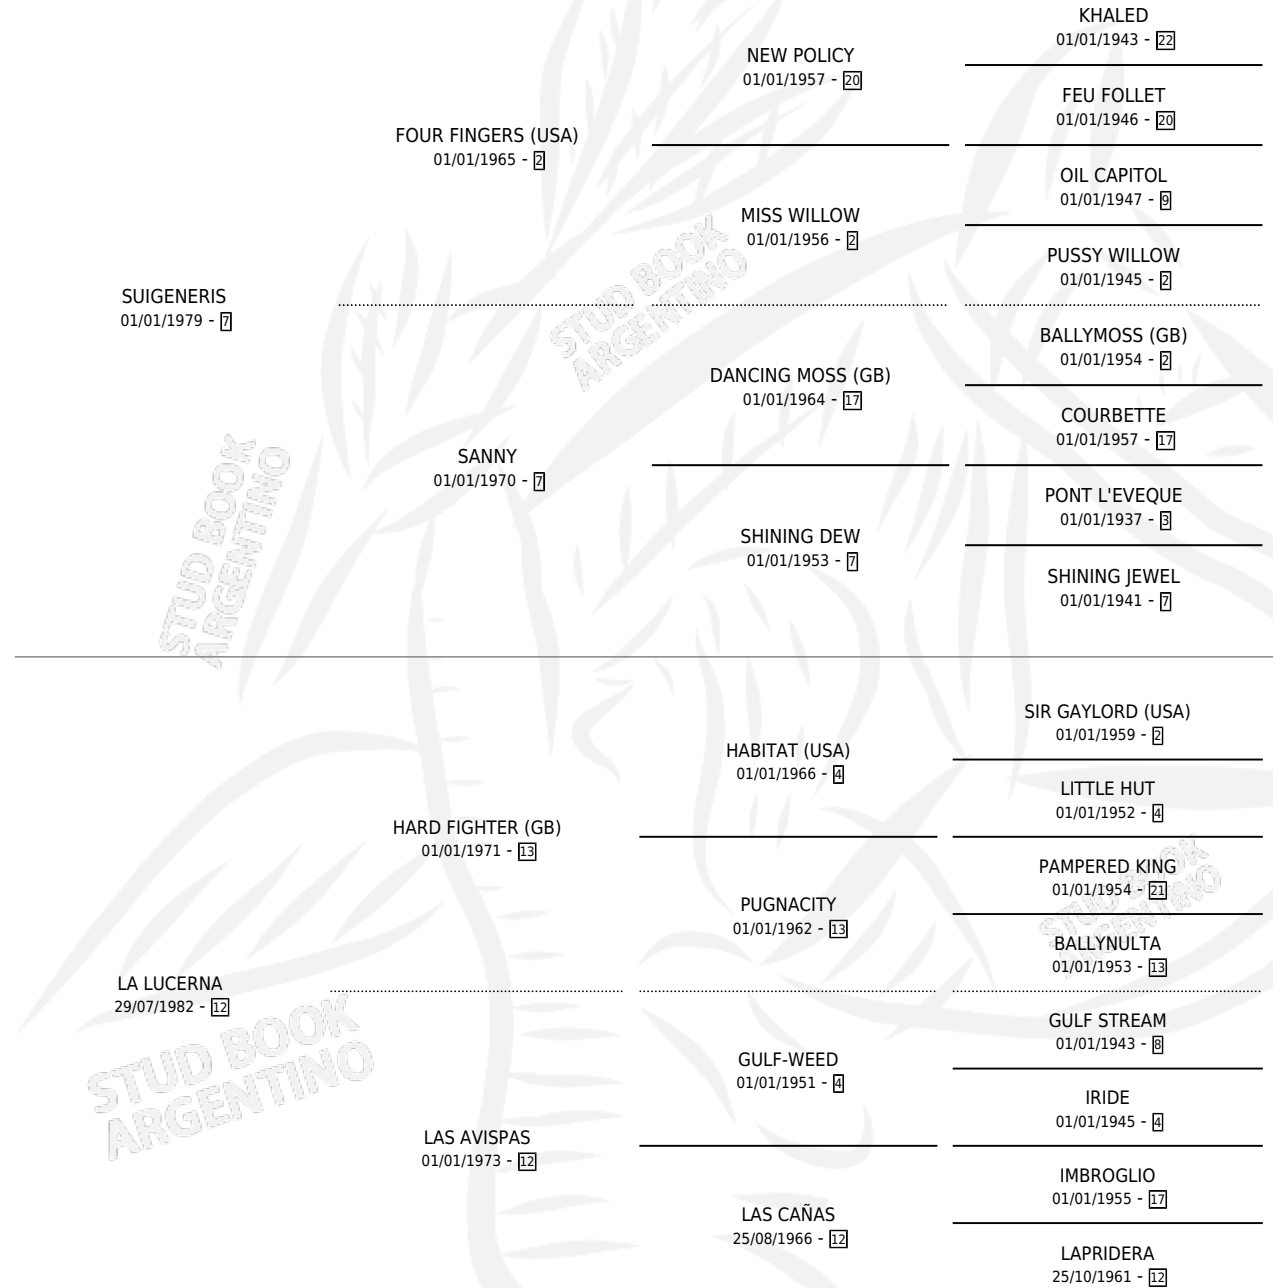

SUI LUCERNO

por SUIGENERIS y LA LUCERNA por HARD FIGHTER (GB)

Argentina · Macho · Alazan · SP · 09/11/1994
Familia 12-d · Volumen 35

ESTADO

TIPIFICACIÓN SANGUÍNEA	X
TIPIFICACIÓN POR ADN	X
PASAPORTE	X
IDENTIFICACIÓN POR MICROCHIP	X
REPRODUCTOR	X

Lugar de nacimiento: La Vanessa
Criador: Sin dato

PEDIGREE

SUI LUCERNO

Datos oficiales del Stud Book Argentino

Documento generado el 09/05/2026

studbook.org.ar