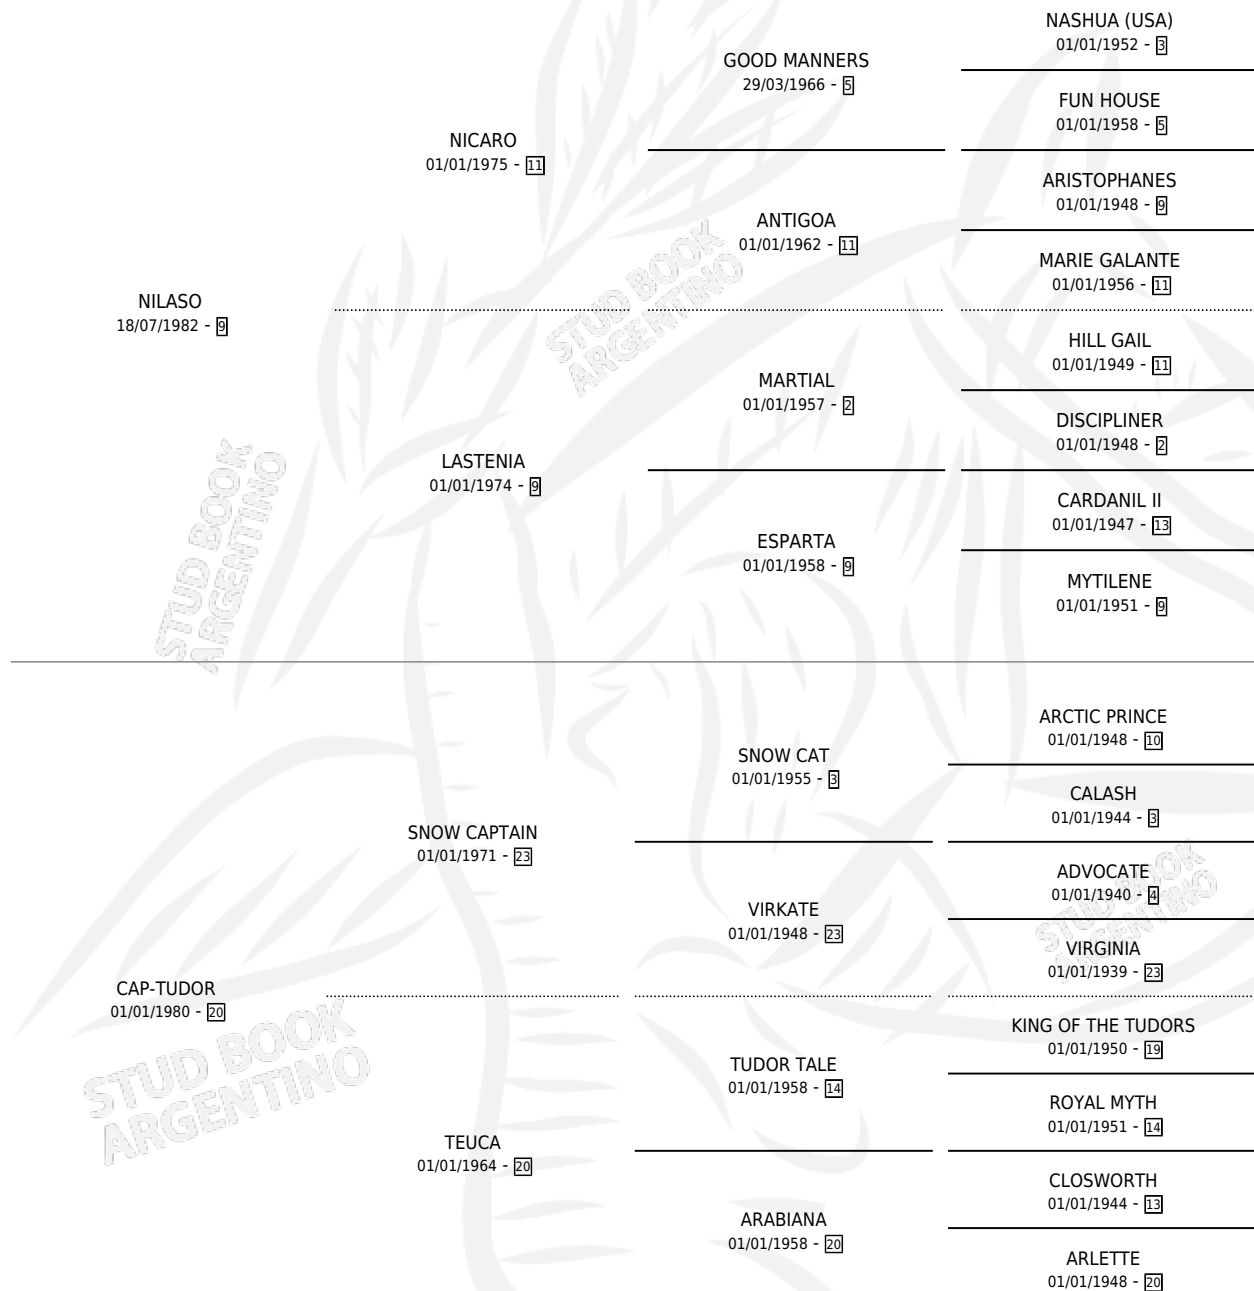

INVASOR MICKEY

por NILASO y CAP-TUDOR por SNOW CAPTAIN

Argentina · Macho · Alazan · SP · 19/09/1994
Familia 20 · Volumen 35

ESTADO

TIPIFICACIÓN SANGUÍNEA	X
TIPIFICACIÓN POR ADN	X
PASAPORTE	X
IDENTIFICACIÓN POR MICROCHIP	X
REPRODUCTOR	X

Lugar de nacimiento: Gra-fab

Criador: Ingeniero Carlos Ramasco Saciafi

PEDIGREE

INVASOR MICKEY

Datos oficiales del Stud Book Argentino

Documento generado el 07/05/2026

studbook.org.ar