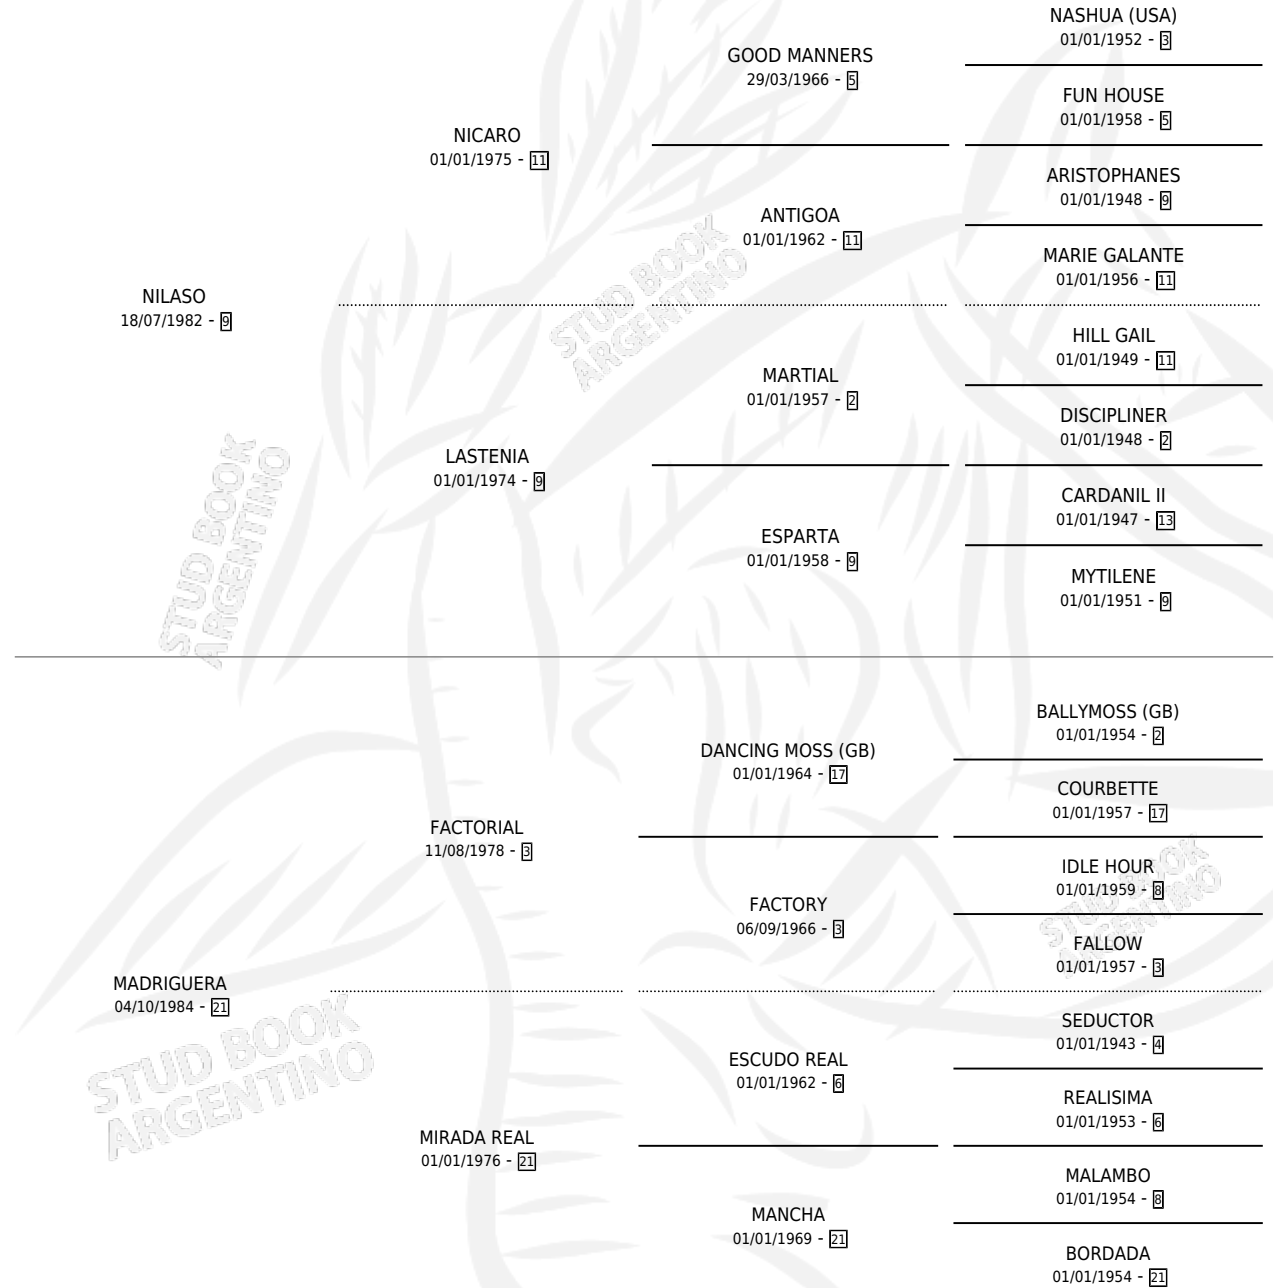

INVASOR PLUTO

por NILASO y MADRIGUERA por FACTORIAL

Argentina · Macho · Tordillo · SP · 18/09/1994
Familia 21 · Volumen 35

ESTADO

TIPIFICACIÓN SANGUÍNEA	X
TIPIFICACIÓN POR ADN	X
PASAPORTE	X
IDENTIFICACIÓN POR MICROCHIP	X
REPRODUCTOR	X

Lugar de nacimiento: Gra-fab

Criador: Ingeniero Carlos Ramasco Saciafi

PEDIGREE

INVASOR PLUTO

Datos oficiales del Stud Book Argentino

Documento generado el 26/04/2026

studbook.org.ar