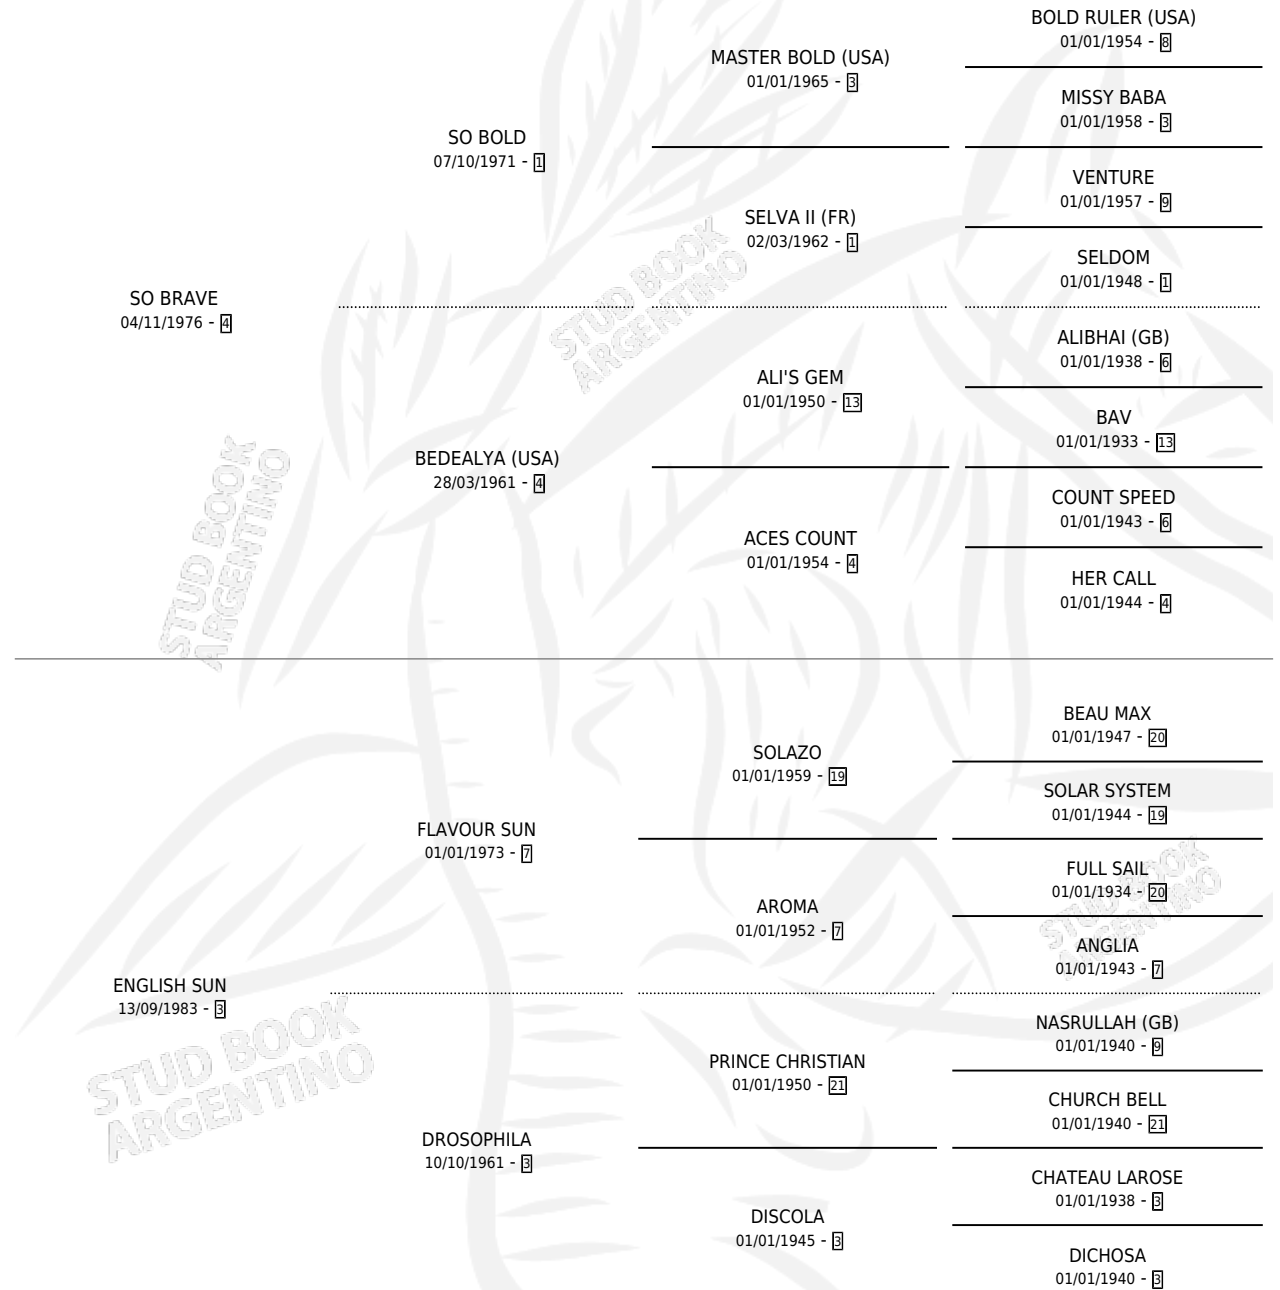

SO VALE

por **SO BRAVE** y **ENGLISH SUN** por **FLAVOUR SUN**

Argentina · Hembra · Alazan · SP · 05/11/1994
Familia 3-h · Volumen 35

ESTADO

TIPIFICACIÓN SANGUÍNEA	✓
TIPIFICACIÓN POR ADN	✓
PASAPORTE	X
IDENTIFICACIÓN POR MICROCHIP	X
REPRODUCTOR	✓

Lugar de nacimiento: Mari Rayen

Criador: Sin dato

PEDIGREE

S

mientos 0 / Efectividad 0.00%

PADRILLO	PRODUCTO	CRIADOR	1ER SERVICIO	ÚLTIMO SERVICIO
SILVER PLUS	∅		07/11/2012	09/11/2012
CAIRO D'ORO	∅		13/09/2009	30/11/2009
TOWN CAPER (USA)	∅		02/11/2007	16/12/2007
ALPHA PLUS (USA)	∅		01/12/2001	18/12/2001
HONORIAN	∅		28/09/2000	16/11/2000