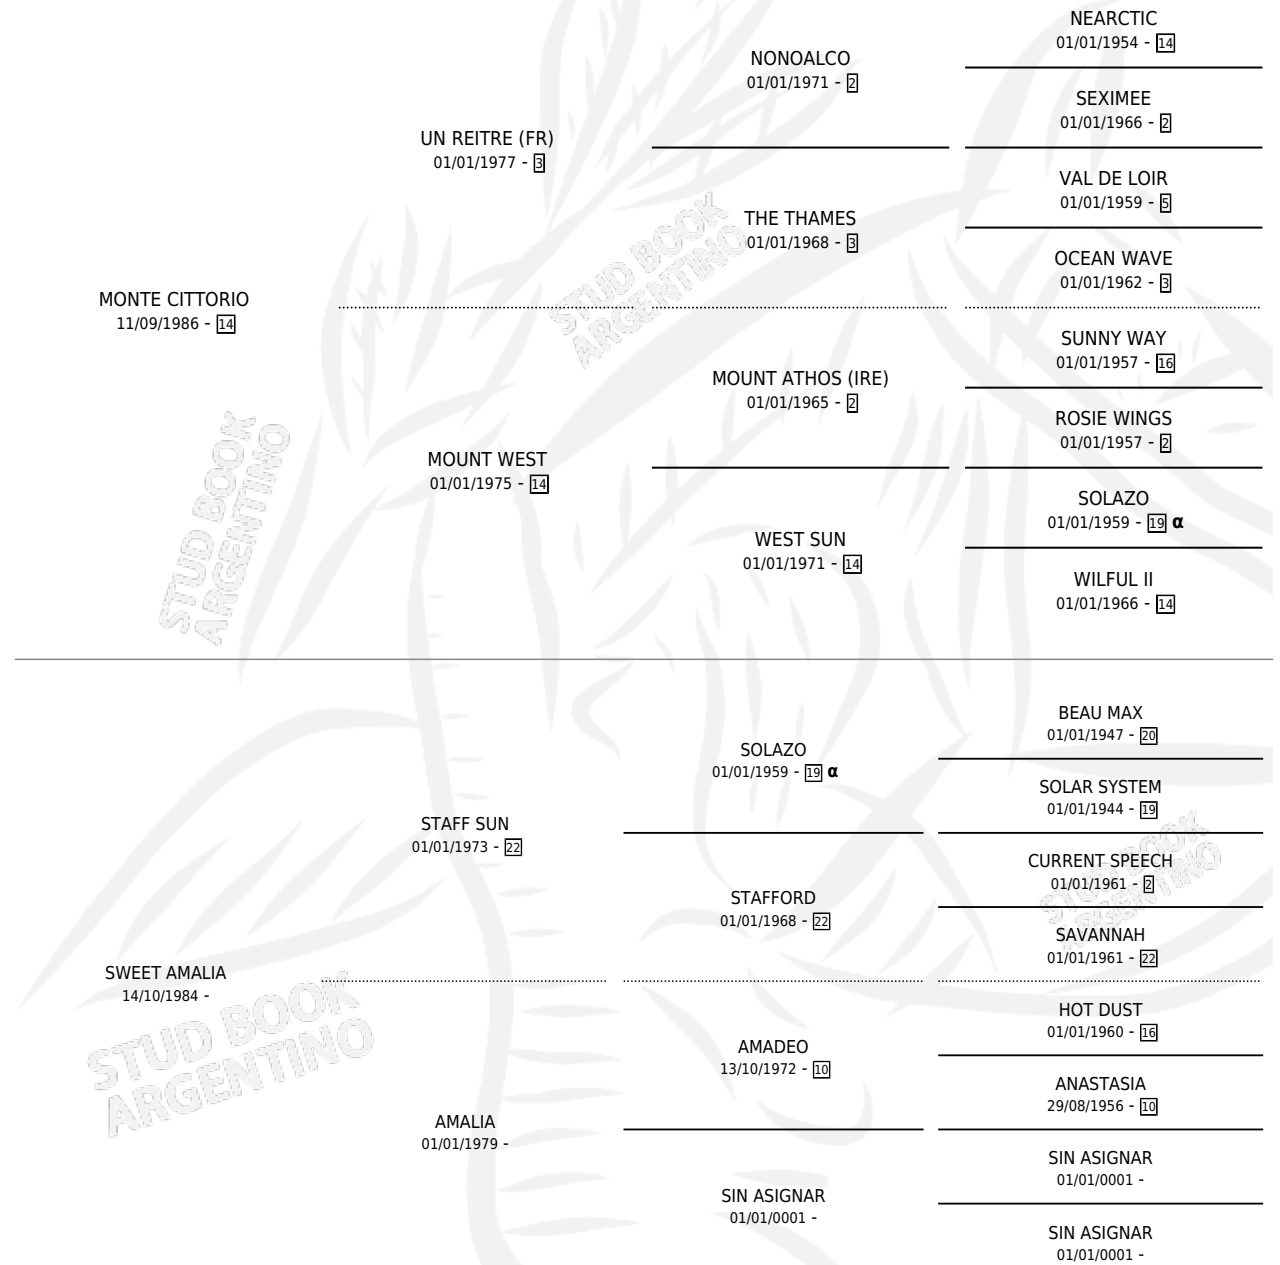

LA MARTINITA

por MONTE CITTORIO y SWEET AMALIA por STAFF SUN

Argentina · Hembra · Alazan · SP · 12/11/1994
Familia · Volumen 35

ESTADO

TIPIFICACIÓN SANGUÍNEA	X
TIPIFICACIÓN POR ADN	X
PASAPORTE	X
IDENTIFICACIÓN POR MICROCHIP	X
REPRODUCTOR	X

Lugar de nacimiento: Los Tres Iru

Criador: Sin dato

PEDIGREE

INBREEDING : α

LA MARTINITA

Datos oficiales del Stud Book Argentino

Documento generado el 15/05/2026

studbook.org.ar