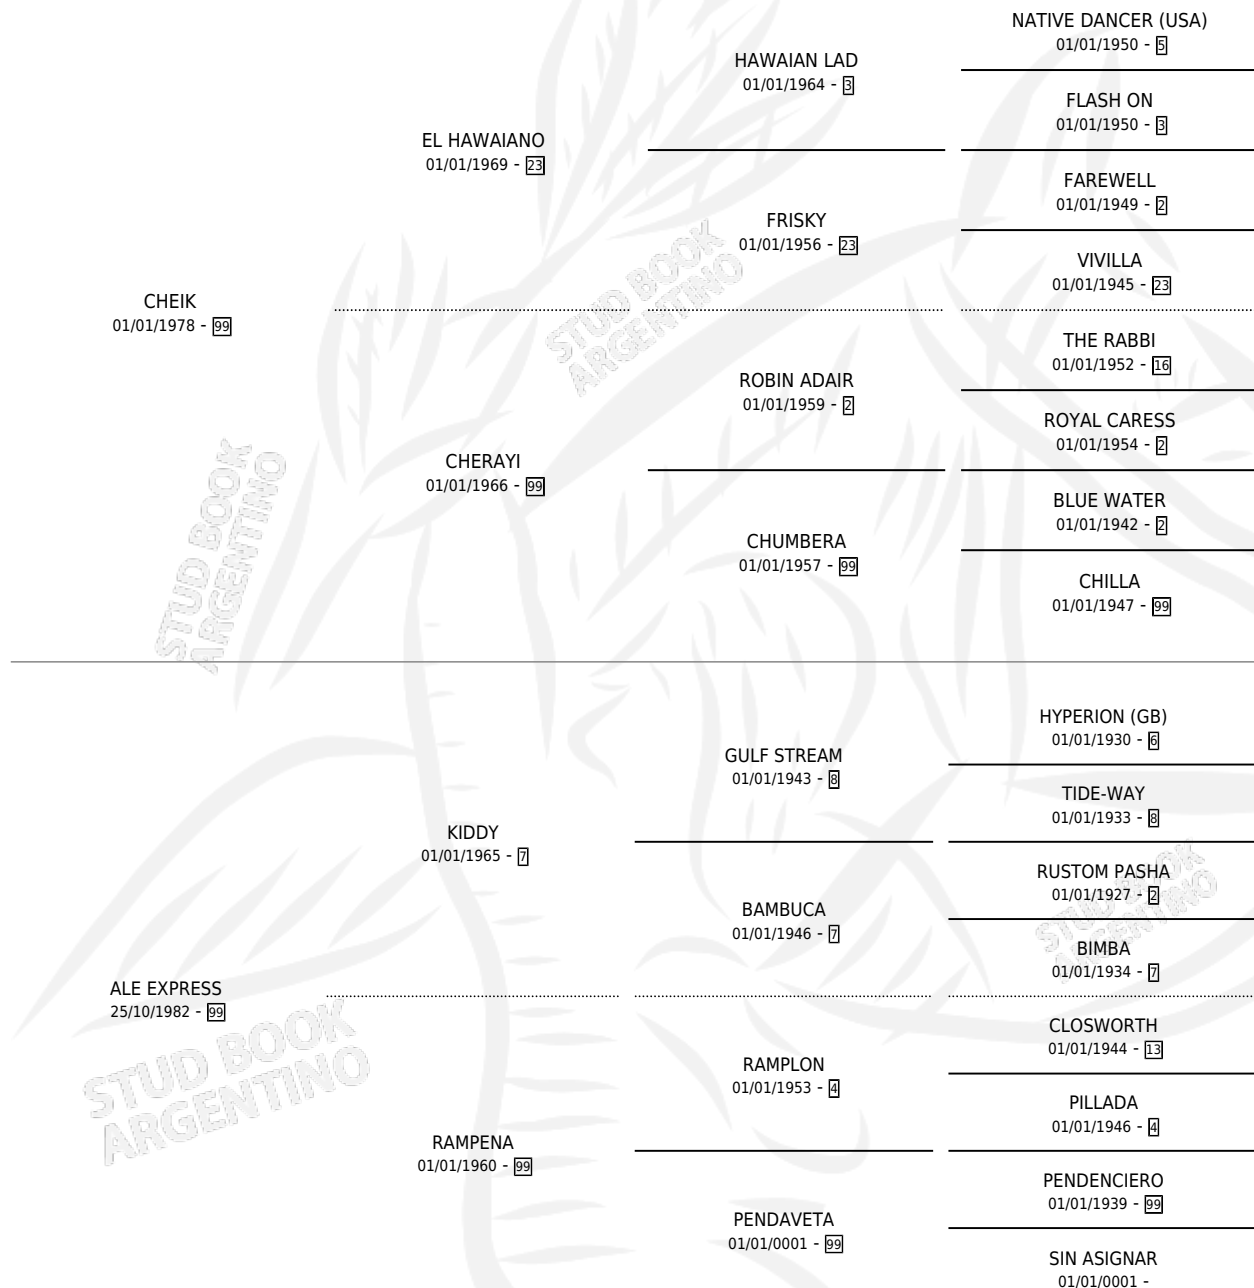

ERIKA EXPRESS

por CHEIK y ALE EXPRESS por KIDDY

Argentina · Hembra · Zaino · SP · 06/11/1994
Familia 99 · Volumen 35

ESTADO

TIPIFICACIÓN SANGUÍNEA	✓
TIPIFICACIÓN POR ADN	X
PASAPORTE	X
IDENTIFICACIÓN POR MICROCHIP	X
REPRODUCTOR	✓

Lugar de nacimiento: El Expreso Ola

Criador: Sin dato

~

HIJOS

	MACHOS	HEMBRAS
1 NACIERON	0	1

SIN ACTUACIONES

PEDIGREE