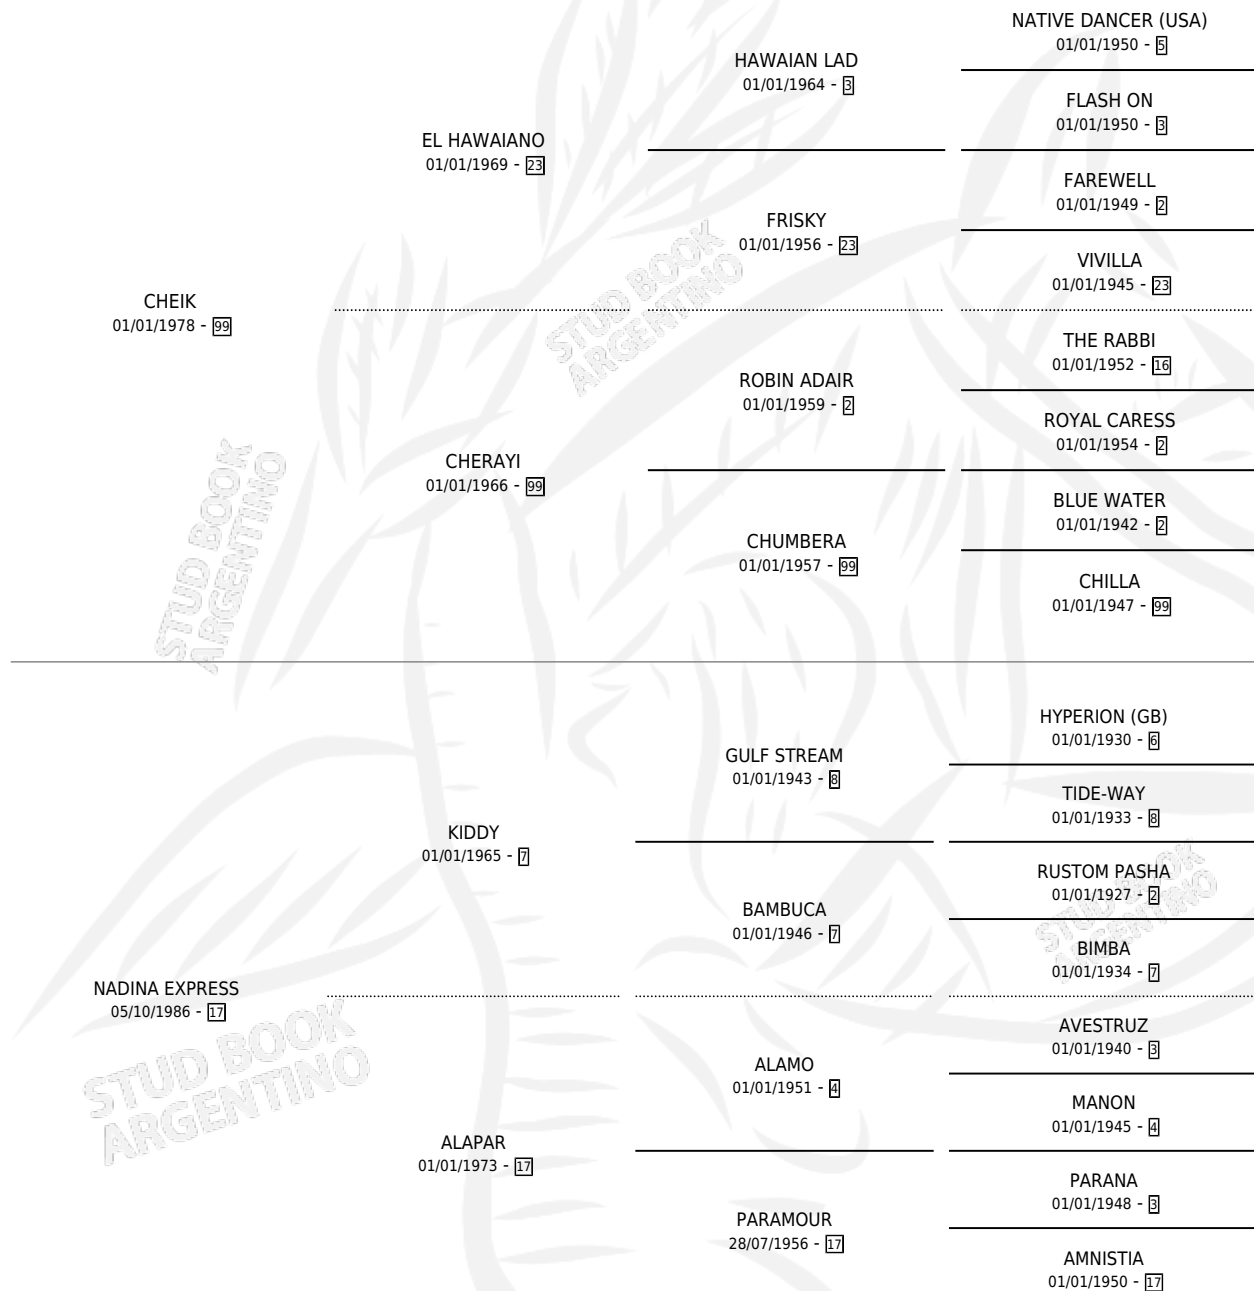

# DINA EXPRESS

por CHEIK y NADINA EXPRESS por KIDDY

Argentina · Hembra · Zaino · SP · 07/12/1994  
Familia 17-c · Volumen 35

## ESTADO

TIPIFICACIÓN SANGUÍNEA	✓
TIPIFICACIÓN POR ADN	X
PASAPORTE	X
IDENTIFICACIÓN POR MICROCHIP	X
REPRODUCTOR	✓

**Lugar de nacimiento:** El Expreso Ola

**Criador:** Sin dato

~

## PEDIGREE

S

mientos 2 / Efectividad 50.00%

PADRILLO	PRODUCTO	CRIADOR	1ER SERVICIO	ÚLTIMO SERVICIO
IQUEÑO	Ø		25/09/2003	01/10/2003
<b>DINA EXPRESS</b>				
IQUEÑO	ALMENDRA EXPRESS (H Z, 22/10/2002)	SIN DATO	17/10/2001	01/12/2001
<b>Datos oficiales del Stud Book Argentino</b>				
IQUEÑO	LIONIE EXPRESS (H A, 23/06/2001)	SIN DATO	06/08/2000	08/08/2000
Documentado el 04/05/2026				
PELADO TEN	Ø		30/09/1999	02/10/1999