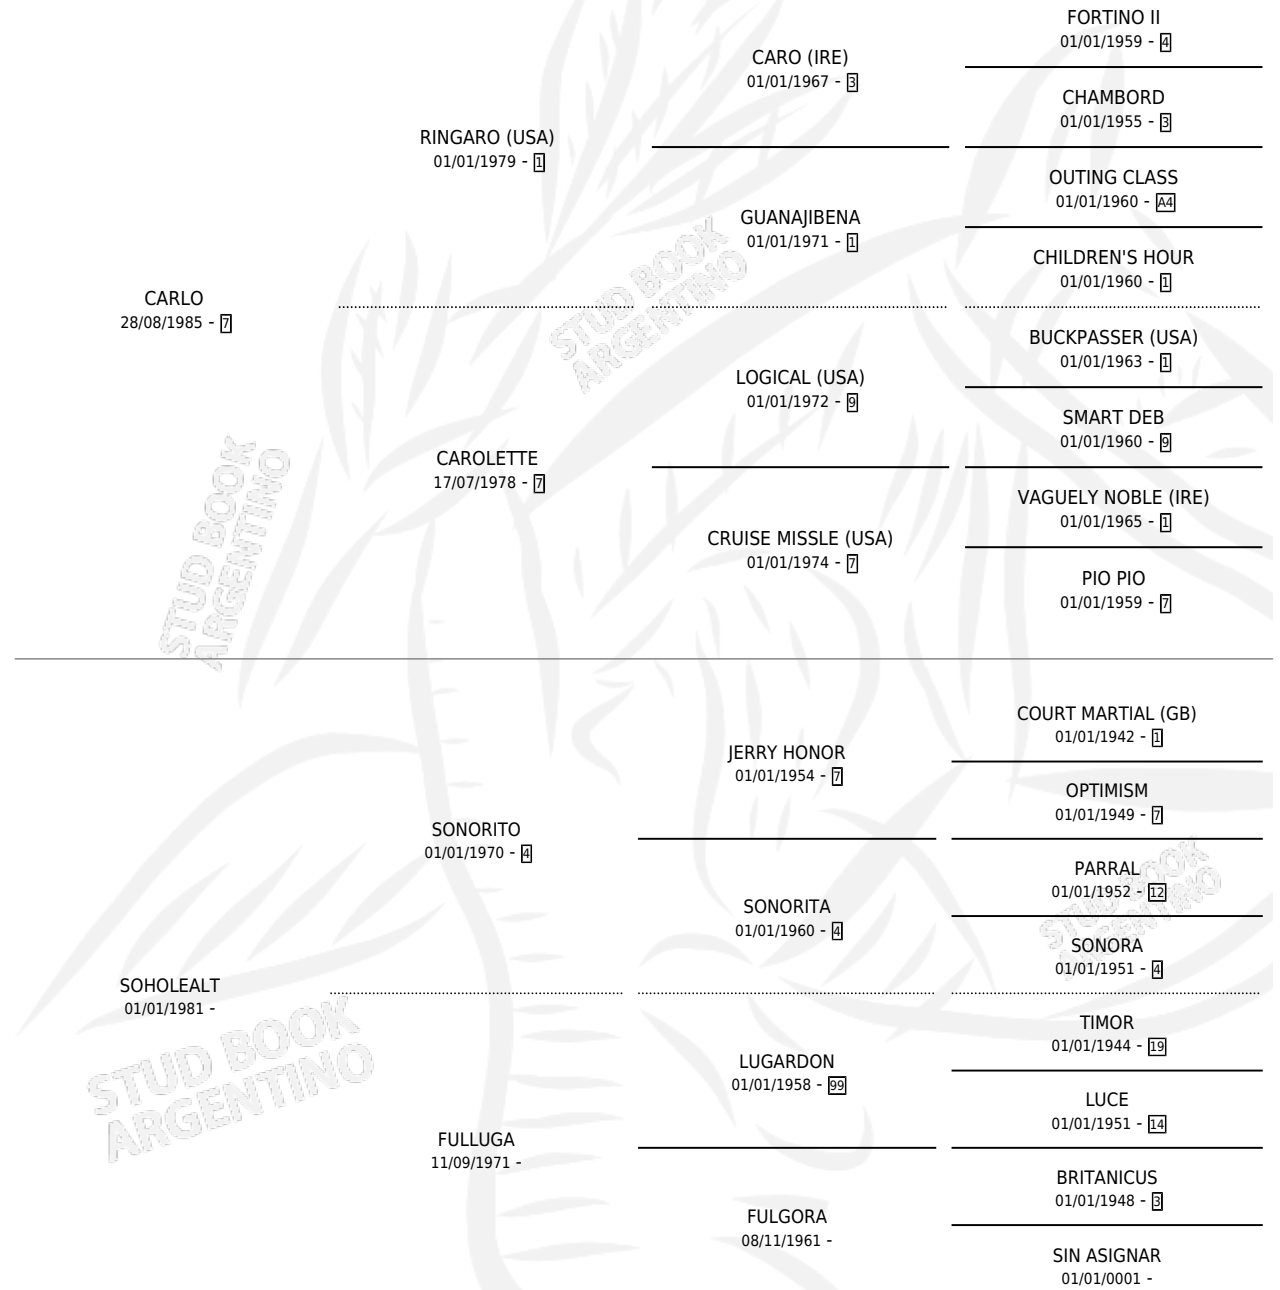

# CARLIÑO

por CARLO y SOHOLEALT por SONORITO

Argentina · Macho · Zaino Doradillo · SP · 13/11/1994  
Familia · Volumen 35

## ESTADO

TIPIFICACIÓN SANGUÍNEA	X
TIPIFICACIÓN POR ADN	X
PASAPORTE	X
IDENTIFICACIÓN POR MICROCHIP	X
REPRODUCTOR	X

**Lugar de nacimiento:** Don Tito

**Criador:** Sin dato

## PEDIGREE