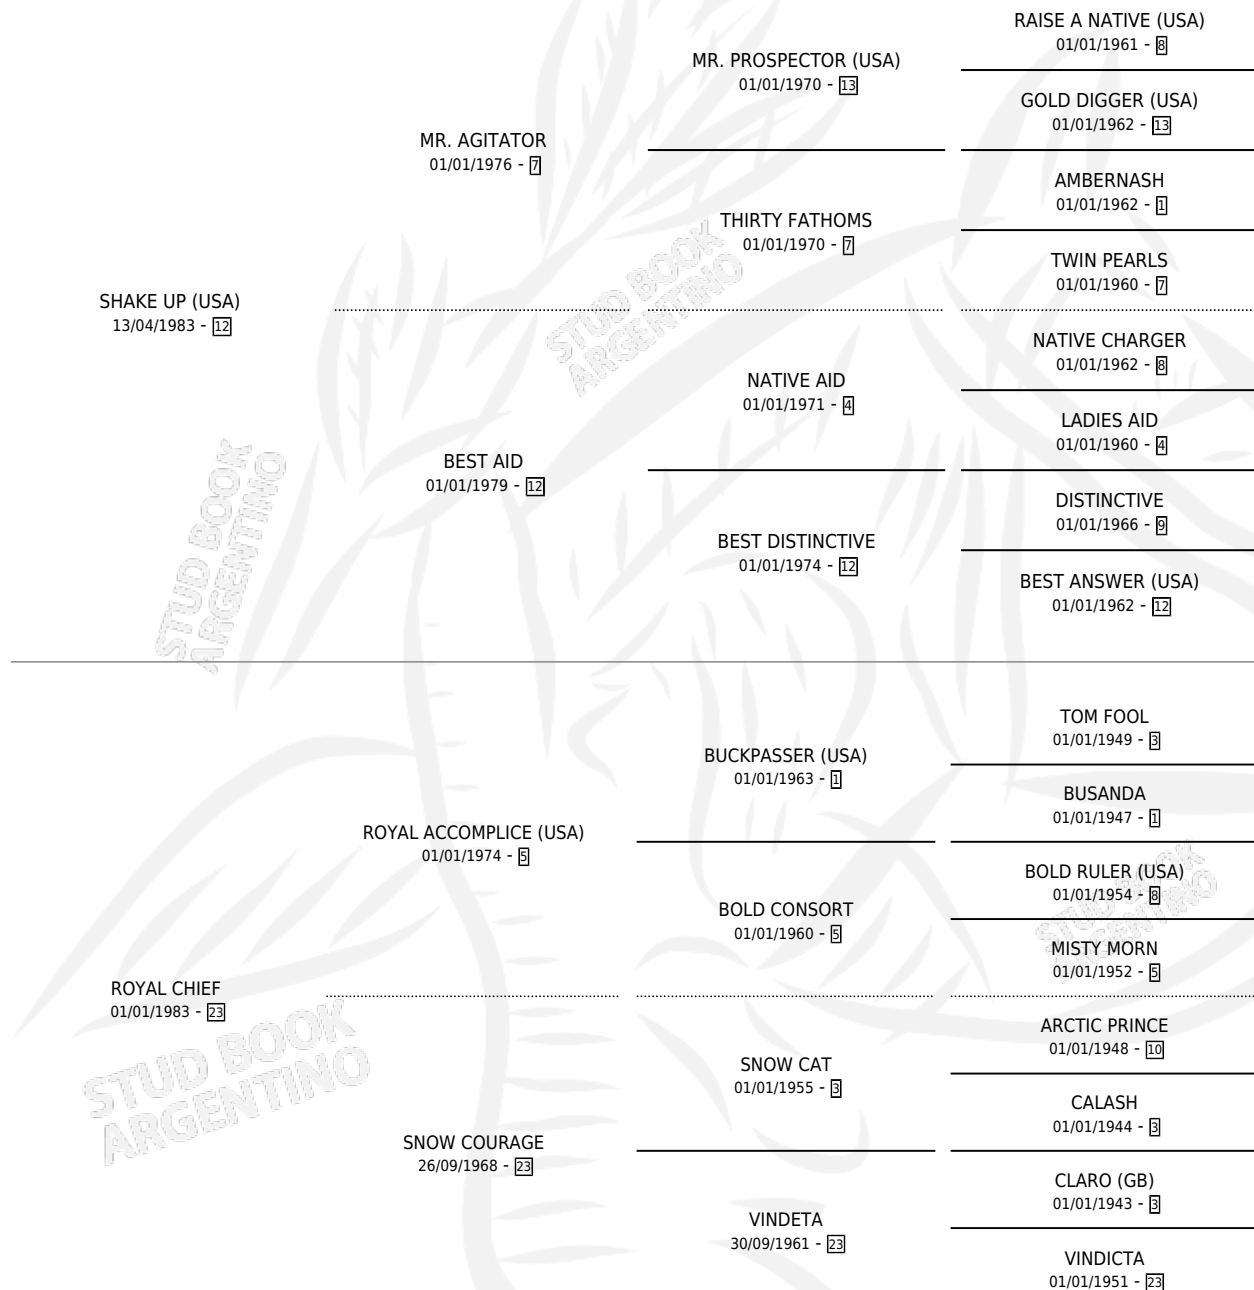

PROFECIA SHAKE

por **SHAKE UP (USA)** y **ROYAL CHIEF** por **ROYAL ACCOMPLICE (USA)**

Argentina · Hembra · Alazan · SP · 30/11/1994
Familia 23-a · Volumen 35

ESTADO

TIPIFICACIÓN SANGUÍNEA	✓
TIPIFICACIÓN POR ADN	✓
PASAPORTE	X
IDENTIFICACIÓN POR MICROCHIP	X
REPRODUCTOR	✓

Lugar de nacimiento: Azul Blanca
Criador: Sin dato

~

HIJOS

	MACHOS	HEMBRAS
1 NACIERON	0	1
SIN ACTUACIONES		

PEDIGREE

S

mientos 1 / Efectividad 25.00%

PADRILLO	PRODUCTO	CRIADOR	1ER SERVICIO	ÚLTIMO SERVICIO
SUNDAY JACK	JACKIE UP (H A, 19/09/2006)	TANUS CARLOS EDUARDO	04/09/2005	04/09/2005
PROFECIA SHAKE			14/10/2004	14/10/2004
Datos oficiales del Stud Book Argentino			25/12/2003	27/12/2003
FINE TOSS	∅		26/11/2000	28/11/2000
studbook.org.ar				