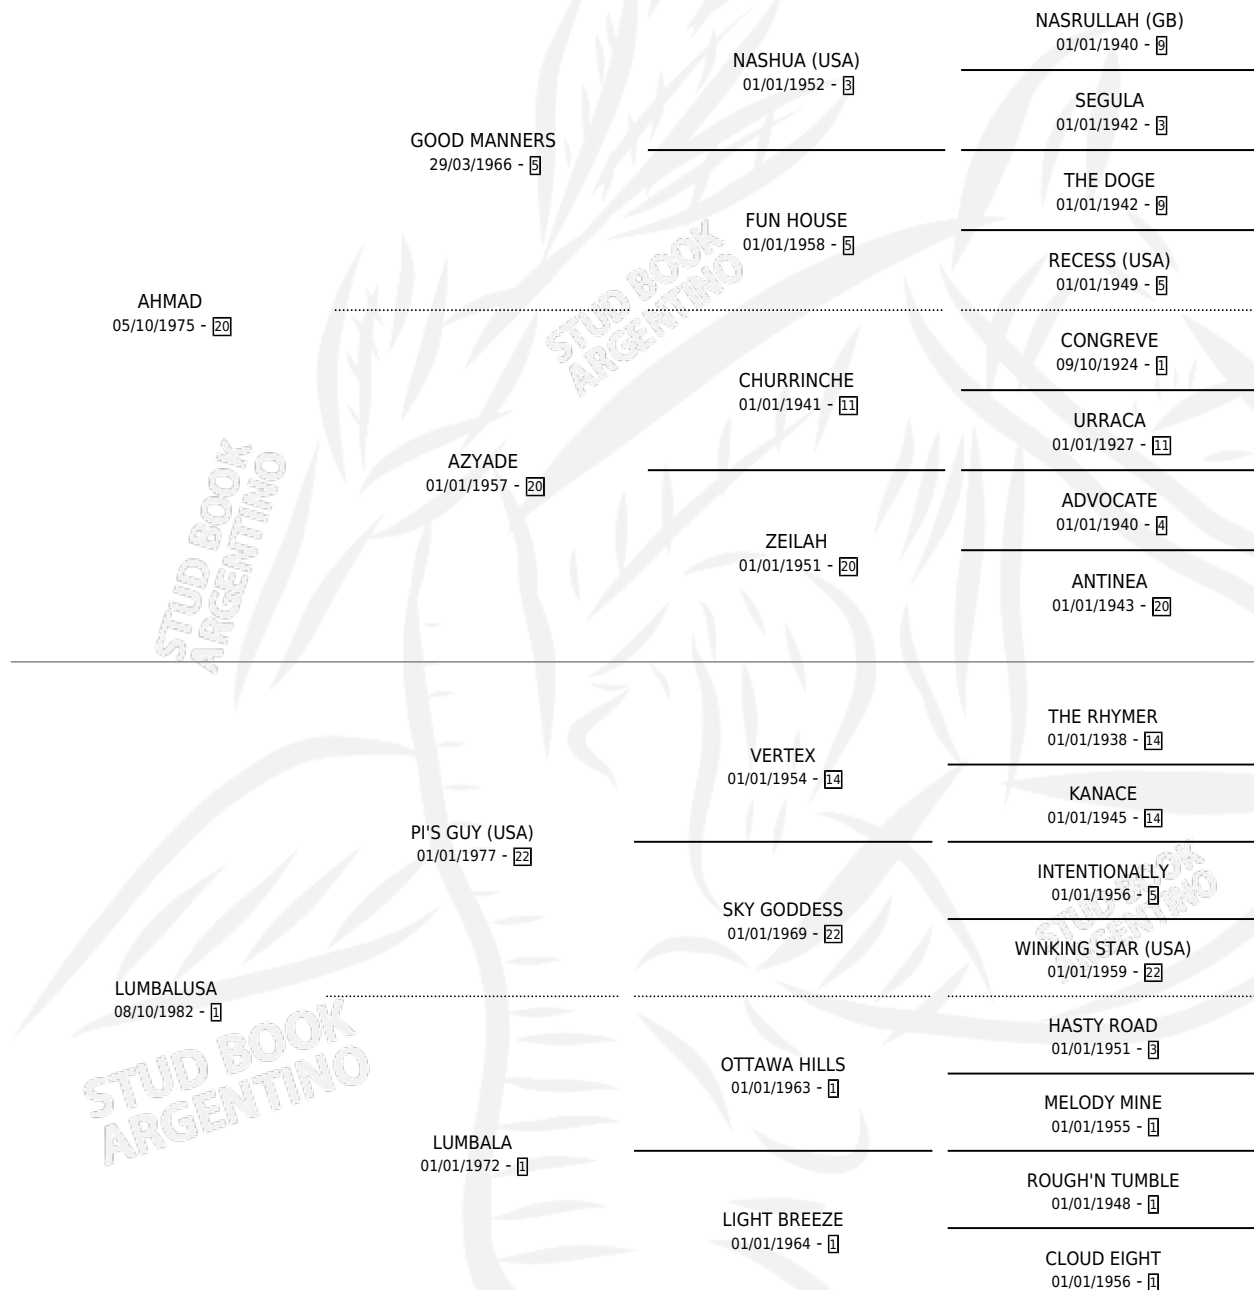

Lugar de nacimiento: Santa Maria De Araras

Criador: Santa Maria De Araras

~

HIJOS

	MACHOS	HEMBRAS
3 NACIERON	0	3
2 CORRIERON	0	2
2 GANARON	0	2
0 GANADORES CL	0 GANADORES GR	0 GANADORES G1

PEDIGREE

EXPORTACIÓN / IMPORTACIÓN

FECHA	MOVIMIENTO	PAÍS
13/08/2002	EXPORTADO	URUGUAY

~

CAMPAÑA

Solo carreras oficiales de Argentina

POR EDAD

EDAD	CC	1°	2°	3°	4°	5°	NP	CLC	CLG	CLCG1	CLGG1	IMPORTE	GANANCIA / CC
2 AÑOS	2	0	0	0	0	2	0	0	0	0	0	\$0	\$0
3 AÑOS	3	0	1	0	0	2	0	0	0	0	0	\$1,560	\$520
TOTALES	5	0	1	0	0	4	0	0	0	0	0	\$1,560	\$312
%		0.0%	20.0%	0.0%	0.0%	80.0%	0.0%	0.0%	0.0%	0.0%	0.0%		