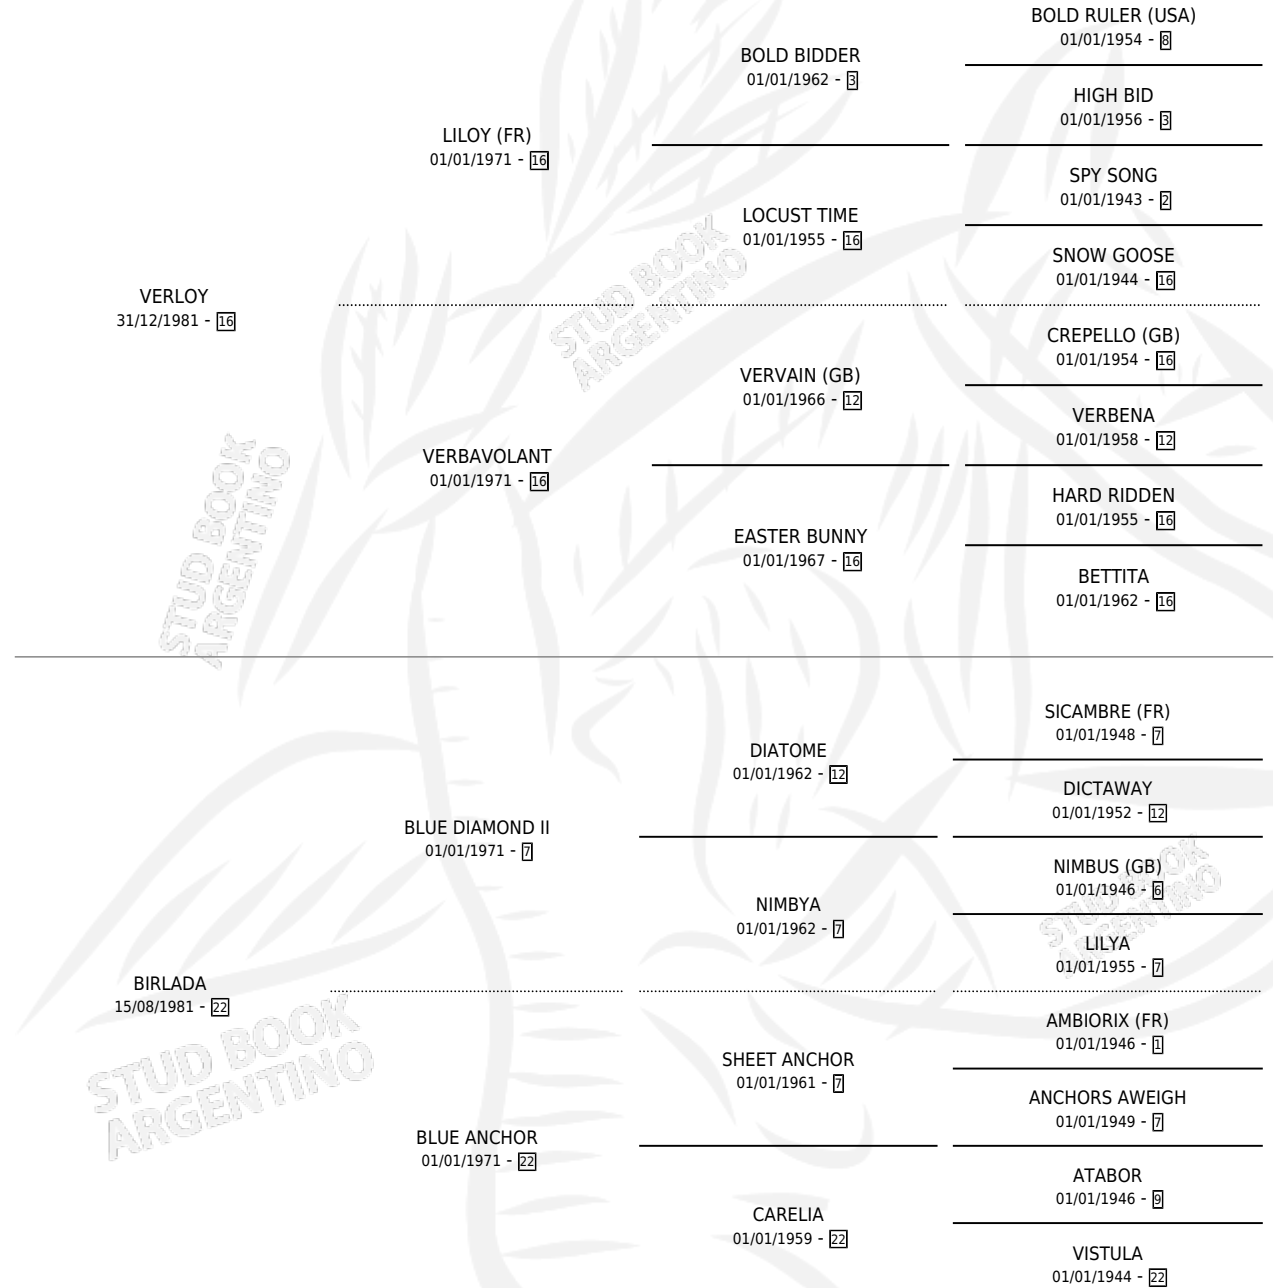

REY BIRMANO

por VERLOY y BIRLADA por BLUE DIAMOND II

Argentina · Macho · Zaino · SP · 11/11/1994
Familia 22-d · Volumen 35

ESTADO

TIPIFICACIÓN SANGUÍNEA	X
TIPIFICACIÓN POR ADN	X
PASAPORTE	X
IDENTIFICACIÓN POR MICROCHIP	X
REPRODUCTOR	X

Lugar de nacimiento: Dinastia

Criador: Sin dato

PEDIGREE