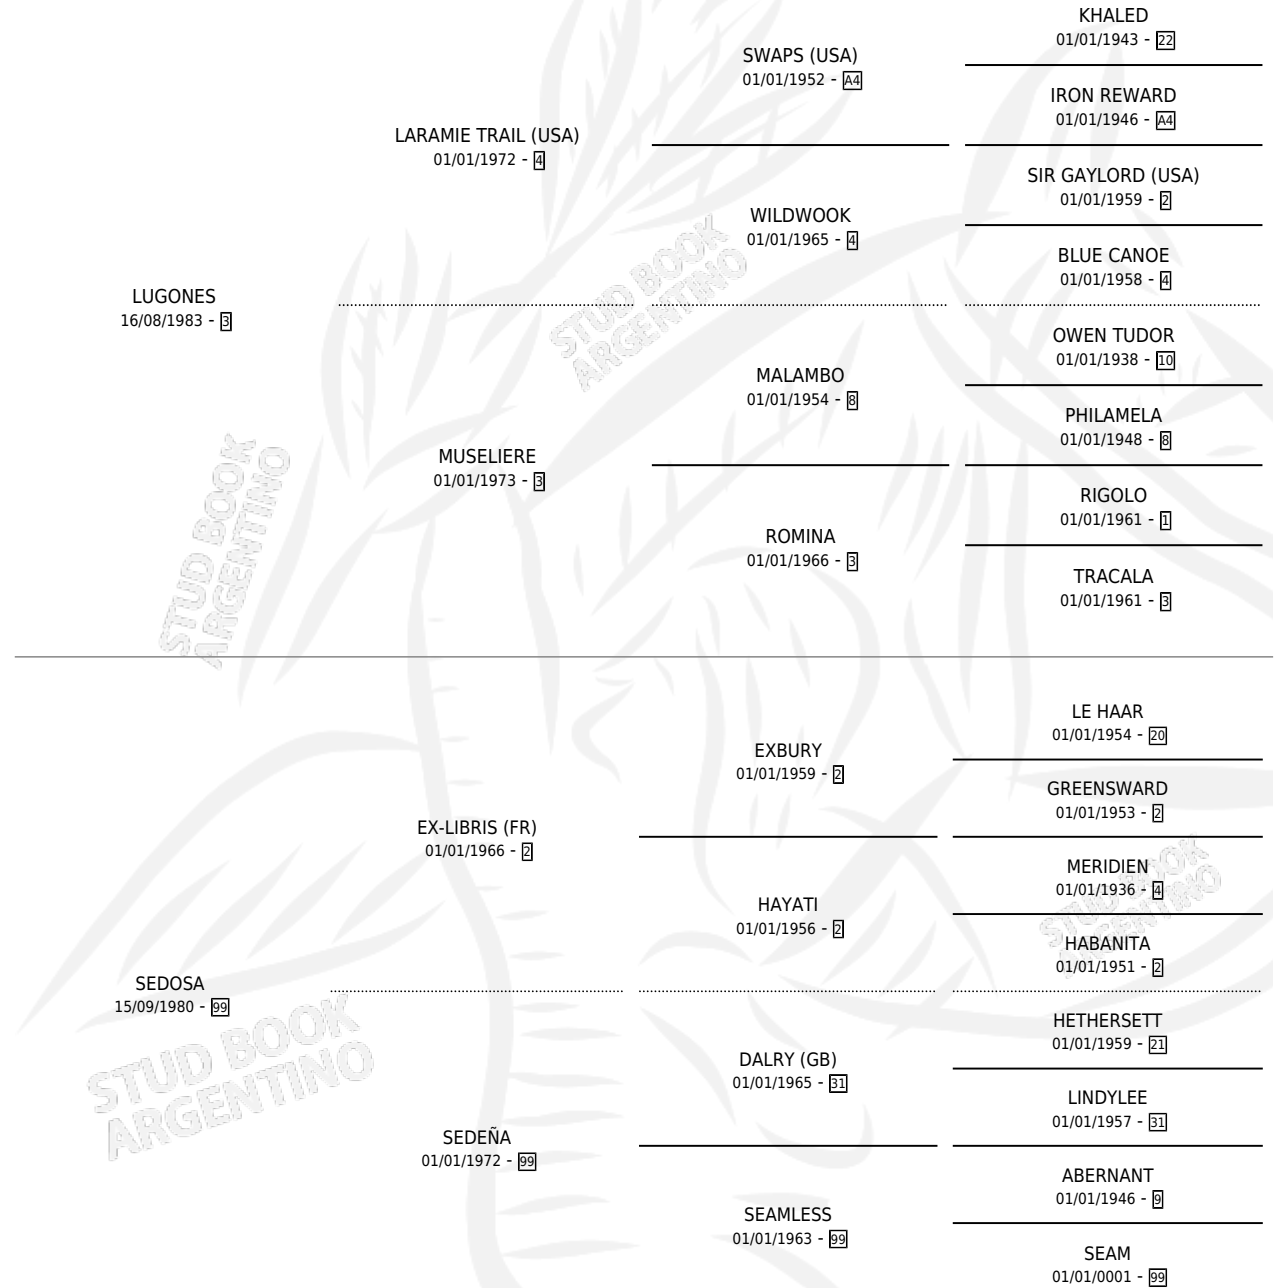

POESIA SEDUCTORA

por LUGONES y SEDOSA por EX-LIBRIS (FR)

Argentina · Hembra · Alazan · SP · 06/11/1994
Familia 99 · Volumen 35

ESTADO

TIPIFICACIÓN SANGUÍNEA	X
TIPIFICACIÓN POR ADN	X
PASAPORTE	X
IDENTIFICACIÓN POR MICROCHIP	X
REPRODUCTOR	X

Lugar de nacimiento: Dinastia

Criador: Sin dato

PEDIGREE

POESIA SEDUCTORA

Datos oficiales del Stud Book Argentino

Documento generado el 12/05/2026

studbook.org.ar