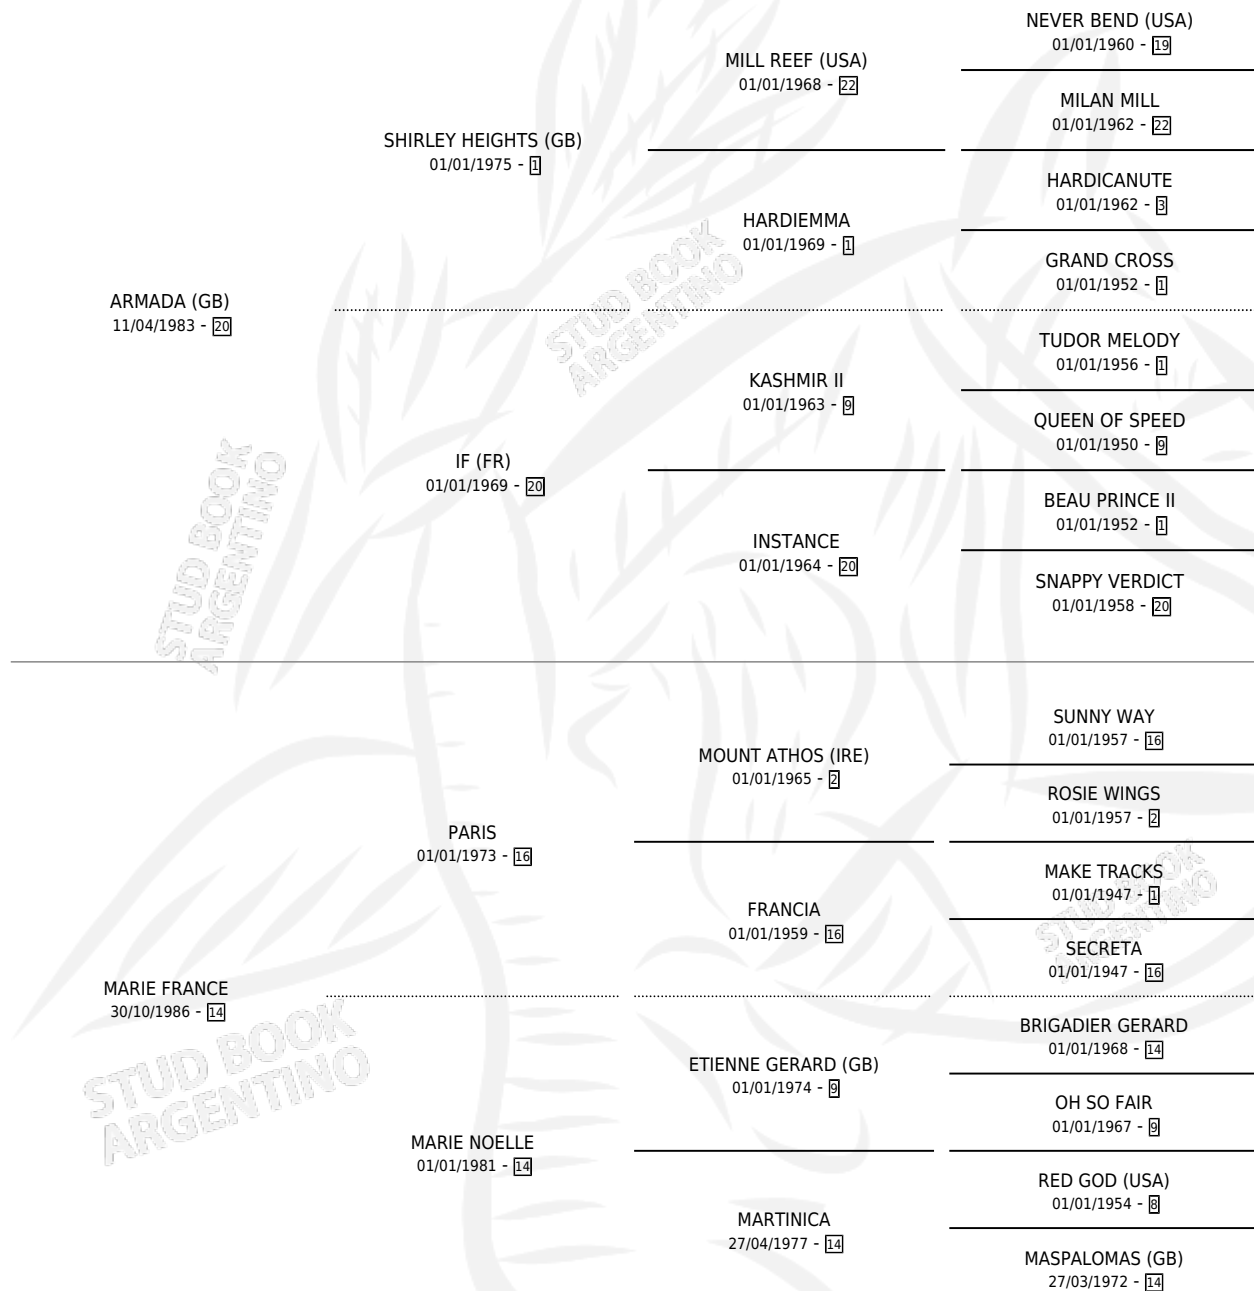

MARIE SOLE

por **ARMADA (GB)** y **MARIE FRANCE** por **PARIS**

Argentina · Hembra · Zaino · SP · 09/11/1994
Familia 14-c · Volumen 35

ESTADO

TIPIFICACIÓN SANGUÍNEA	X
TIPIFICACIÓN POR ADN	X
PASAPORTE	X
IDENTIFICACIÓN POR MICROCHIP	X
REPRODUCTOR	✓

Lugar de nacimiento: Vadarkblar

Criador: Vadarkblar

PEDIGREE

CAMPAÑA

Solo carreras oficiales de Argentina

POR EDAD

EDAD	CC	1°	2°	3°	4°	5°	NP	CLC	CLG	CLCG1	CLGG1	IMPORTE	GANANCIA / CC
5 AÑOS	1	0	0	0	0	0	1	0	0	0	0	\$0	\$0
TOTALES	1	0	0	0	0	0	1	0	0	0	0	\$0	\$0
%		0.0%	0.0%	0.0%	0.0%	0.0%	100%	0.0%	0.0%	0.0%	0.0%		