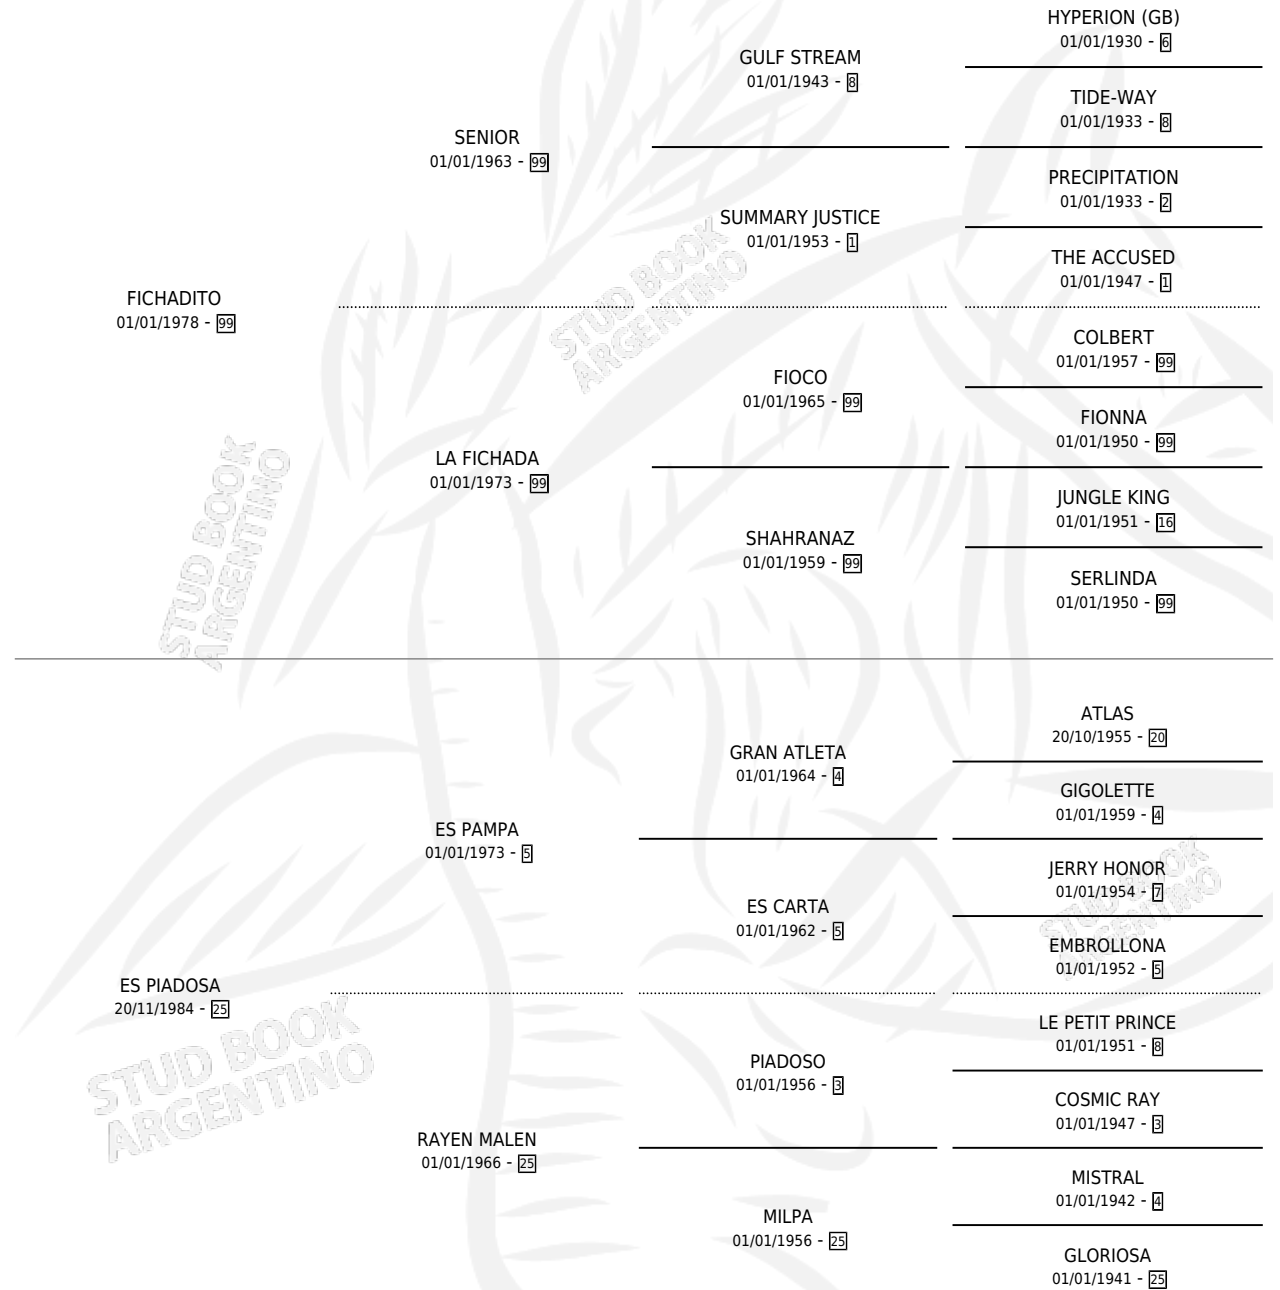

FICHA PIADOSA

por FICHADITO y ES PIADOSA por ES PAMPA

Argentina · Hembra · Alazan · SP · 12/11/1994
Familia 25 · Volumen 35

ESTADO

TIPIFICACIÓN SANGUÍNEA	X
TIPIFICACIÓN POR ADN	X
PASAPORTE	X
IDENTIFICACIÓN POR MICROCHIP	X
REPRODUCTOR	✓

Lugar de nacimiento: La Elsa

Criador: Sin dato

PEDIGREE

S

mientos 0 / Efectividad 0.00%

PADRILLO

PRODUCTO

CRIADOR

1ER SERVICIO

ÚLTIMO SERVICIO

PURE RIDE

∅

27/08/2010

15/09/2010

FICHA PIADOSA

Datos oficiales del Stud Book Argentino