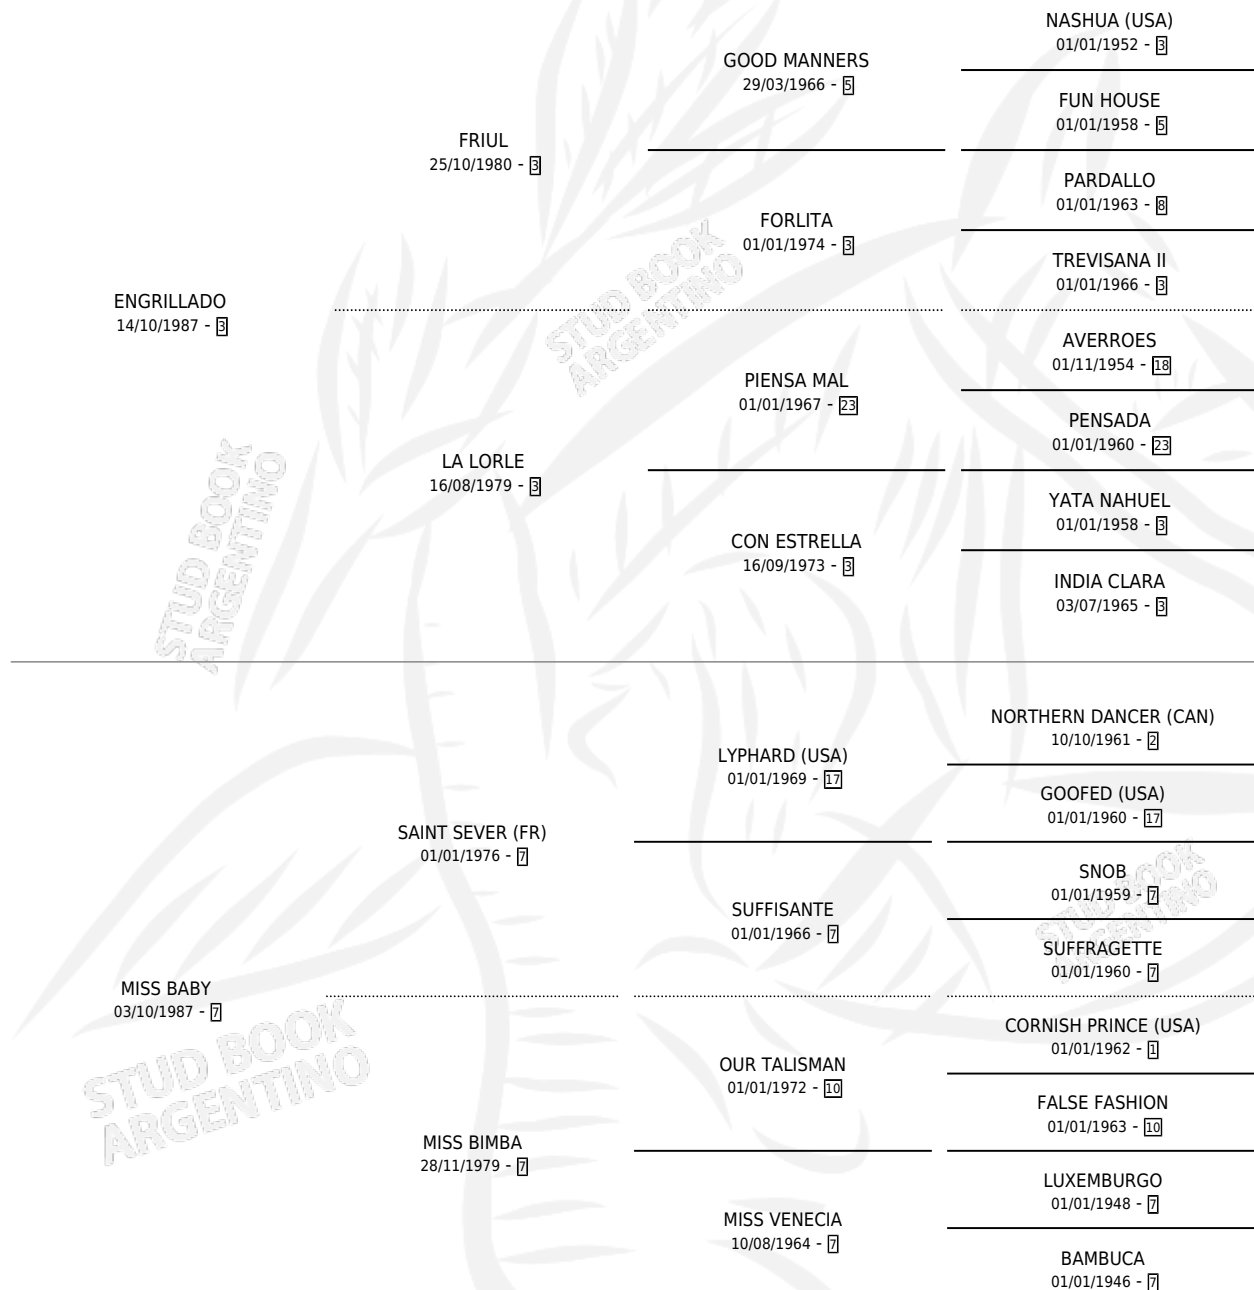

Lugar de nacimiento: La Araucaria

Criador: Sin dato

~

HIJOS

	MACHOS	HEMBRAS
8 NACIERON	5	3
7 CORRIERON	5	2
7 GANARON	5	2
1 GANADORES CL	1 GANADORES GR	0 GANADORES G1

PEDIGREE

CAMPAÑA

Solo carreras oficiales de Argentina