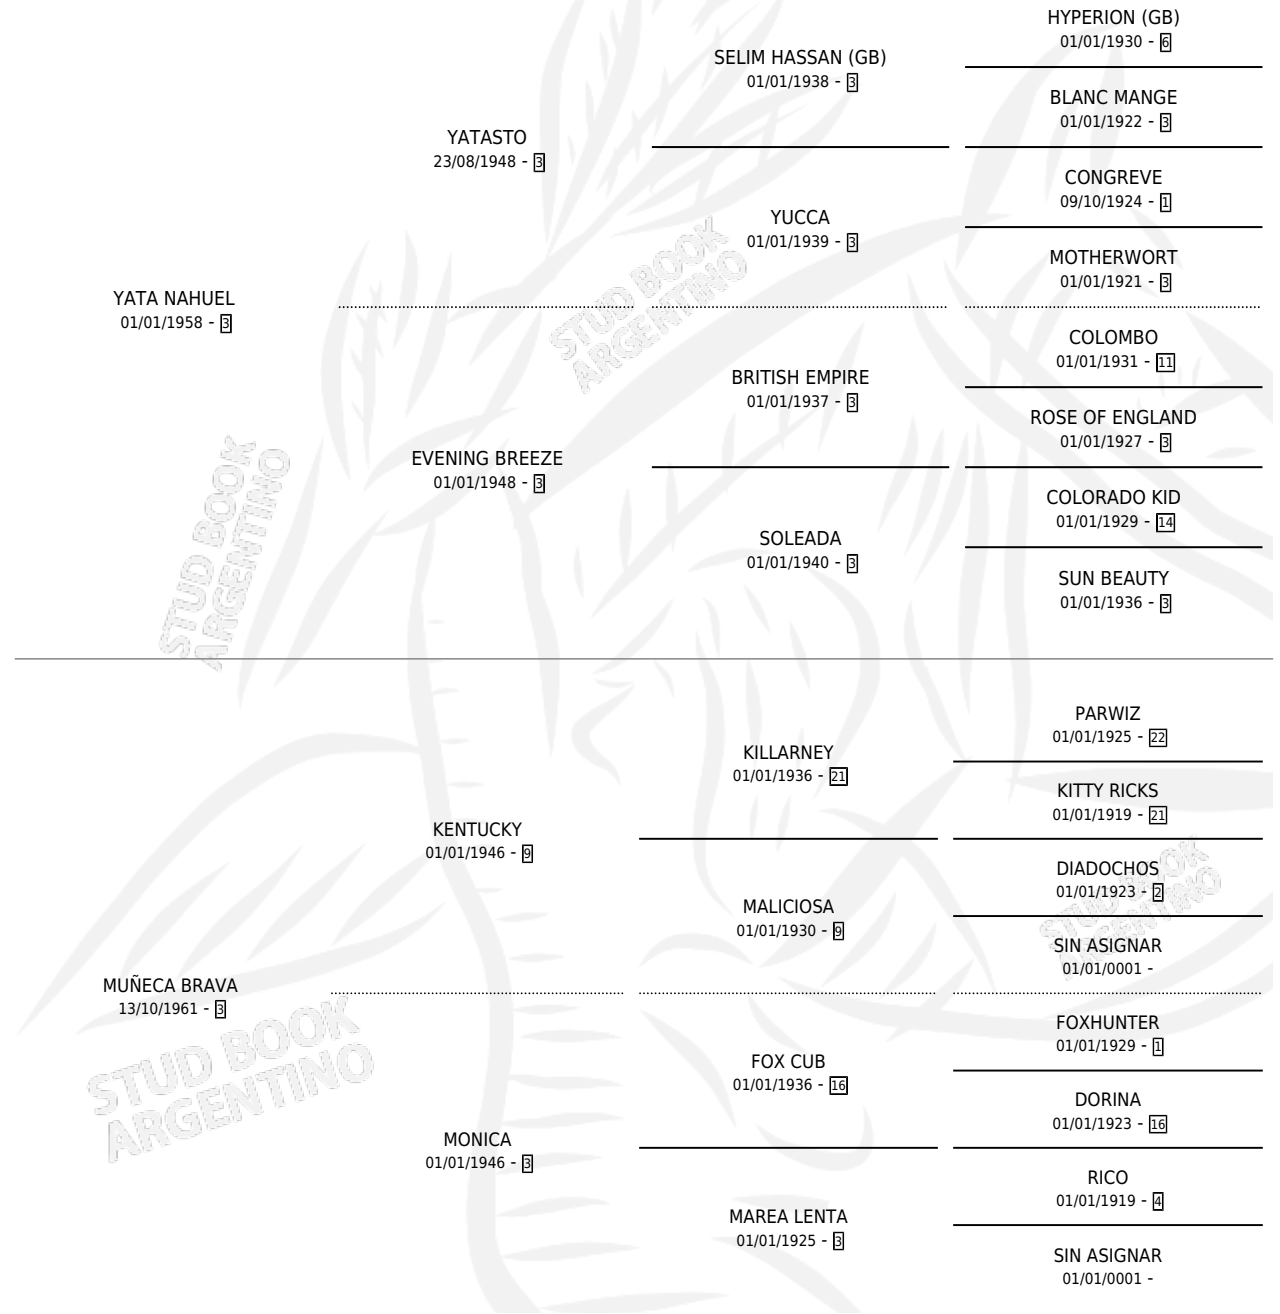

CON FOX

por YATA NAHUEL y MUÑECA BRAVA por KENTUCKY

Argentina · Macho · Zaino · SP · 17/09/1972
Familia 3-h · Volumen 28

ESTADO

TIPIFICACIÓN SANGUÍNEA	X
TIPIFICACIÓN POR ADN	X
PASAPORTE	X
IDENTIFICACIÓN POR MICROCHIP	X
REPRODUCTOR	X

Lugar de nacimiento: Campo particular

Criador: Sin dato

PEDIGREE