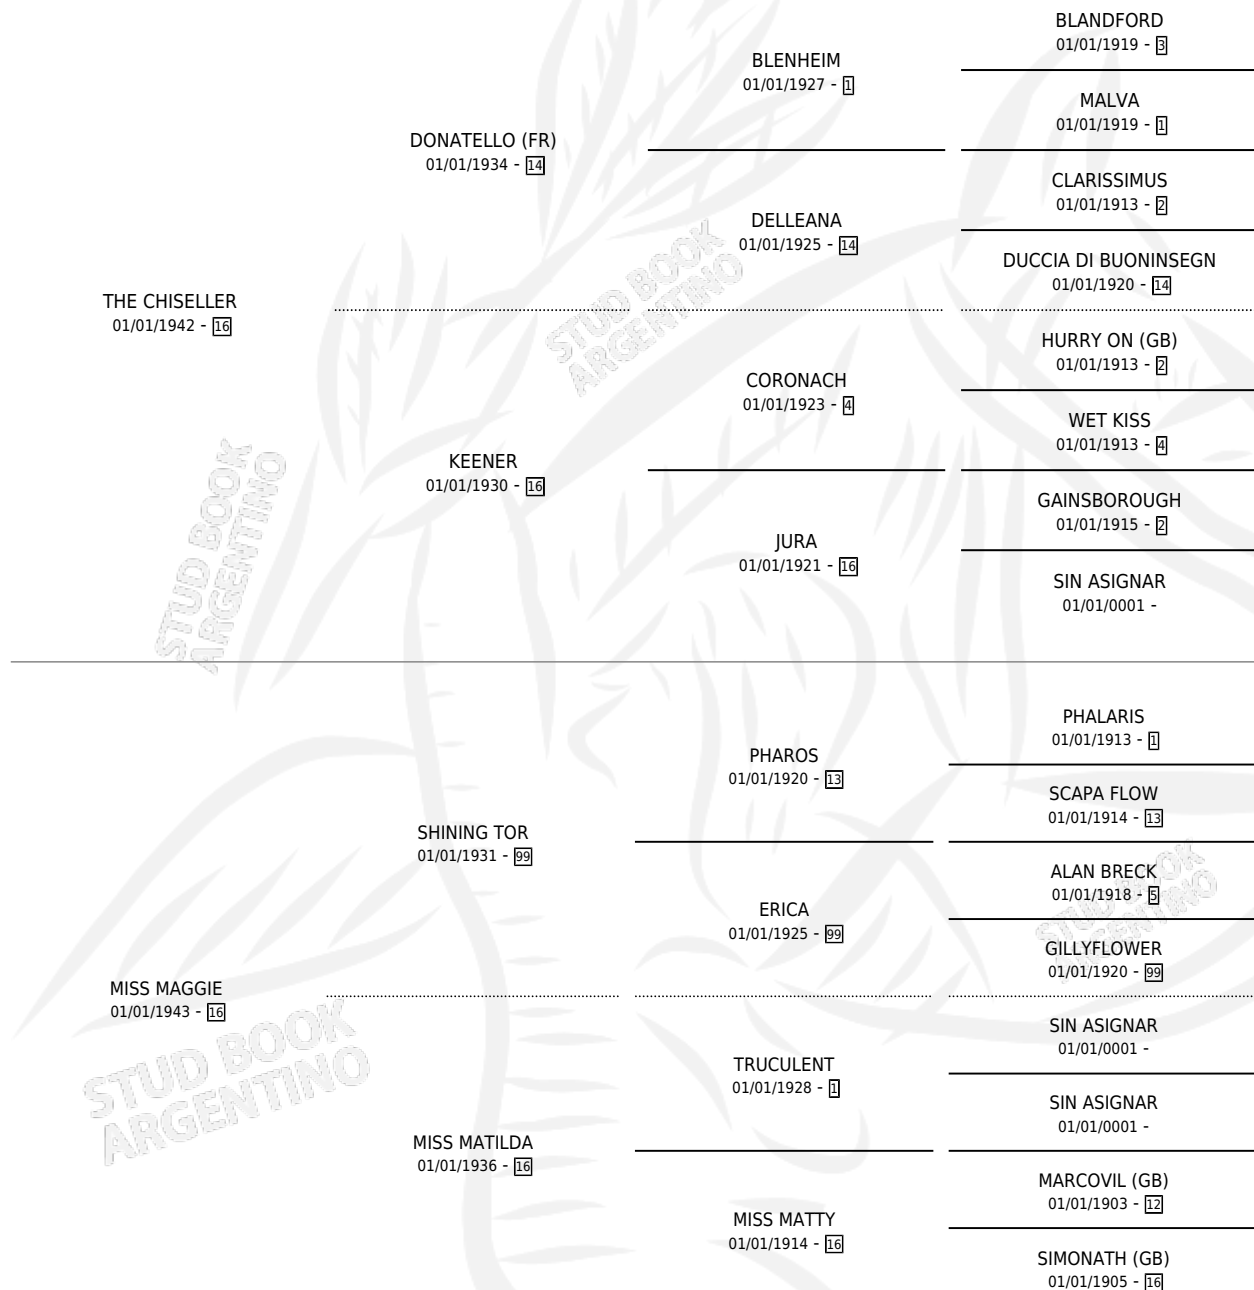

TACHABLE

por THE CHISELLER y MISS MAGGIE por SHINING TOR

Argentina · Hembra · Alazan · SP · 01/01/1961
Familia 16-f · Volumen 24

ESTADO

TIPIFICACIÓN SANGUÍNEA	X
TIPIFICACIÓN POR ADN	X
PASAPORTE	X
IDENTIFICACIÓN POR MICROCHIP	X
REPRODUCTOR	X

Lugar de nacimiento: Campo particular

Criador: Sin dato

~

HIJOS

	MACHOS	HEMBRAS
3 NACIERON	0	3
1 CORRIERON	0	1
1 GANARON	0	1
0 GANADORES CL	0 GANADORES GR	0 GANADORES G1

PEDIGREE

TACHABLE

Datos oficiales del Stud Book Argentino