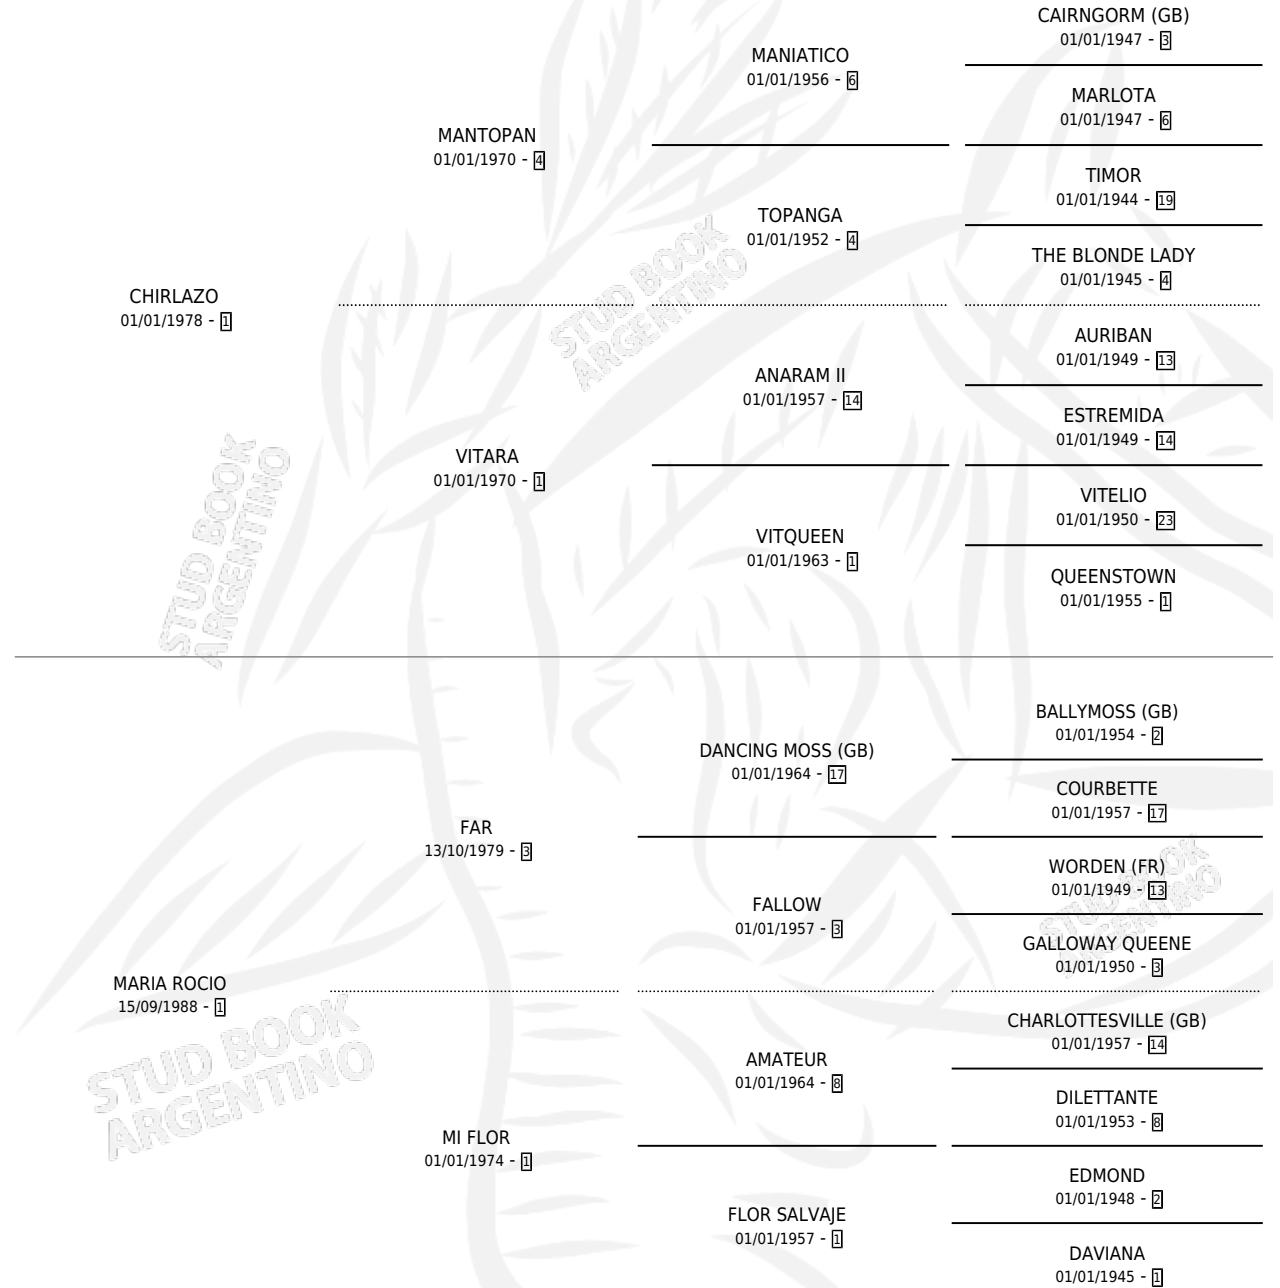

CHIRLO E'TATA

por CHIRLAZO y MARIA ROCIO por FAR

Argentina · Macho · Zaino · SP · 13/10/1994
Familia 1-j · Volumen 35

ESTADO

TIPIFICACIÓN SANGUÍNEA	X
TIPIFICACIÓN POR ADN	X
PASAPORTE	X
IDENTIFICACIÓN POR MICROCHIP	X
REPRODUCTOR	X

Lugar de nacimiento: A.b.c.

Criador: Sin dato

PEDIGREE

CHIRLO E'TATA

Datos oficiales del Stud Book Argentino

Documento generado el 09/05/2026

studbook.org.ar