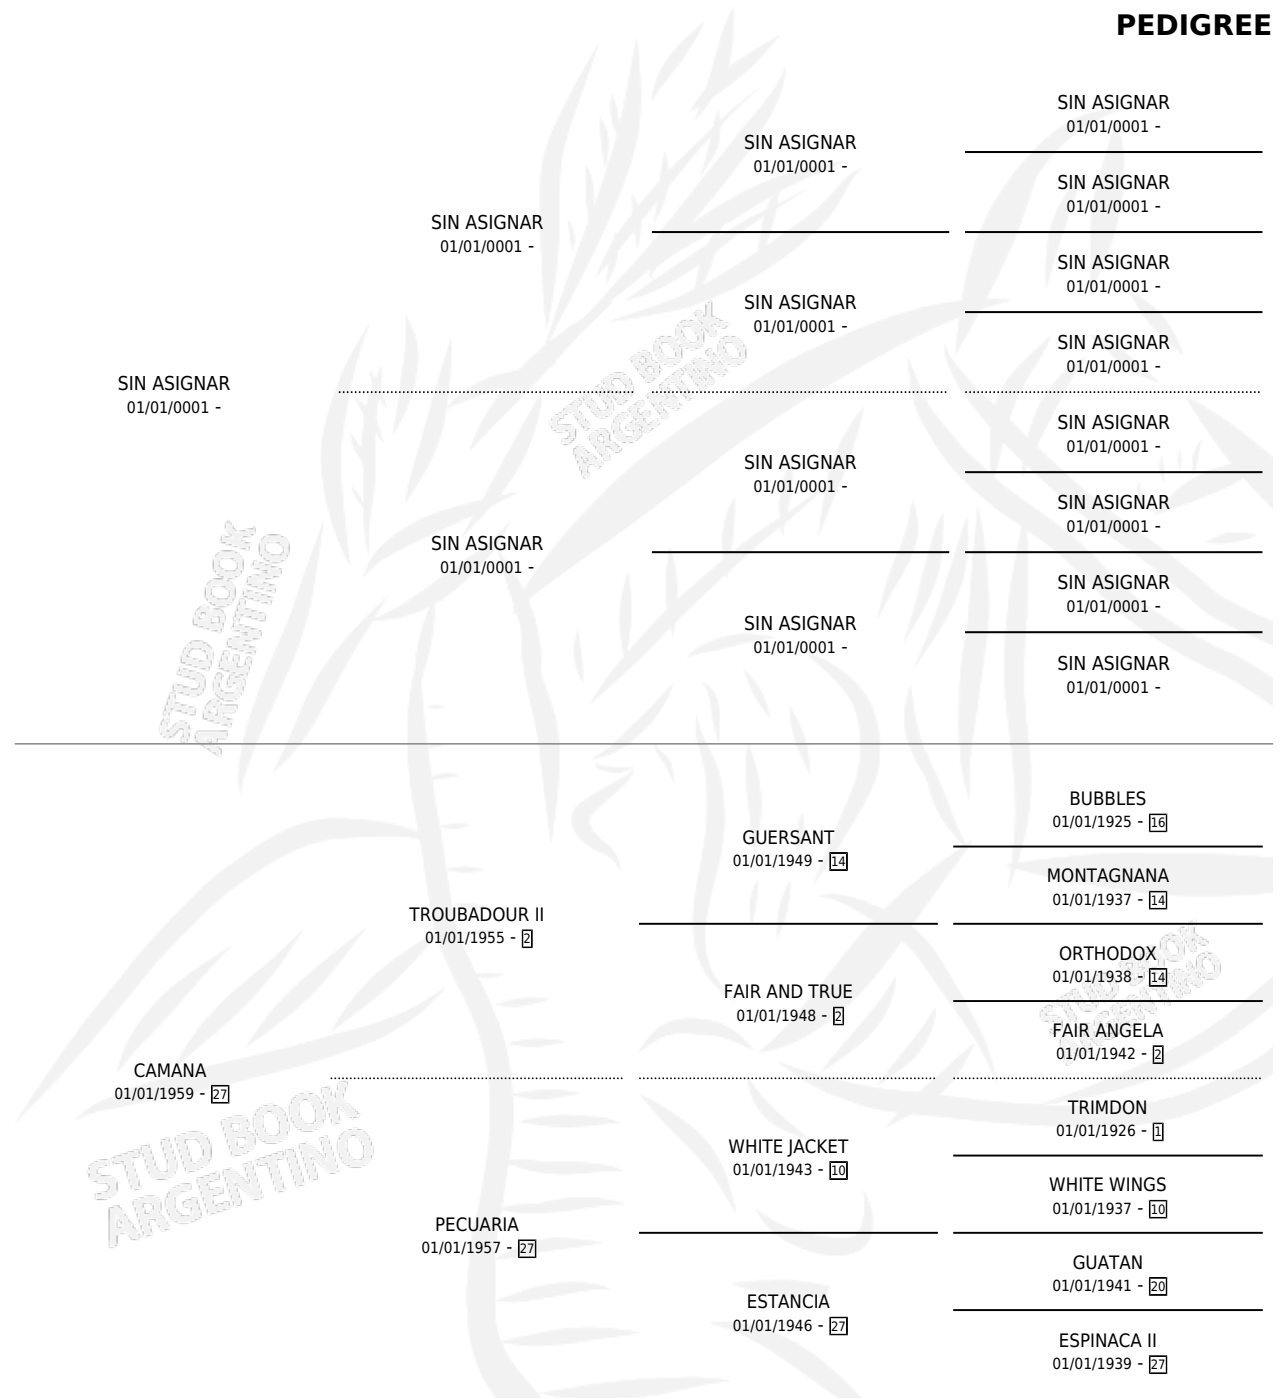

MANGANA

PEDIGREE

por SIN ASIGNAR y CAMANA por TROUBADOUR II

Argentina · Hembra · Alazan Tostado · SP · 01/01/1972
Familia 27-a · Volumen 28

ESTADO

TIPIFICACIÓN SANGUÍNEA	X
TIPIFICACIÓN POR ADN	X
PASAPORTE	X
IDENTIFICACIÓN POR MICROCHIP	X
REPRODUCTOR	✓

Lugar de nacimiento: Campo particular

Criador: Paoli Wilfred Aedor

~

HIJOS

	MACHOS	HEMBRAS
4 NACIERON	3	1
1 CORRIERON	1	0

SIN ACTUACIONES