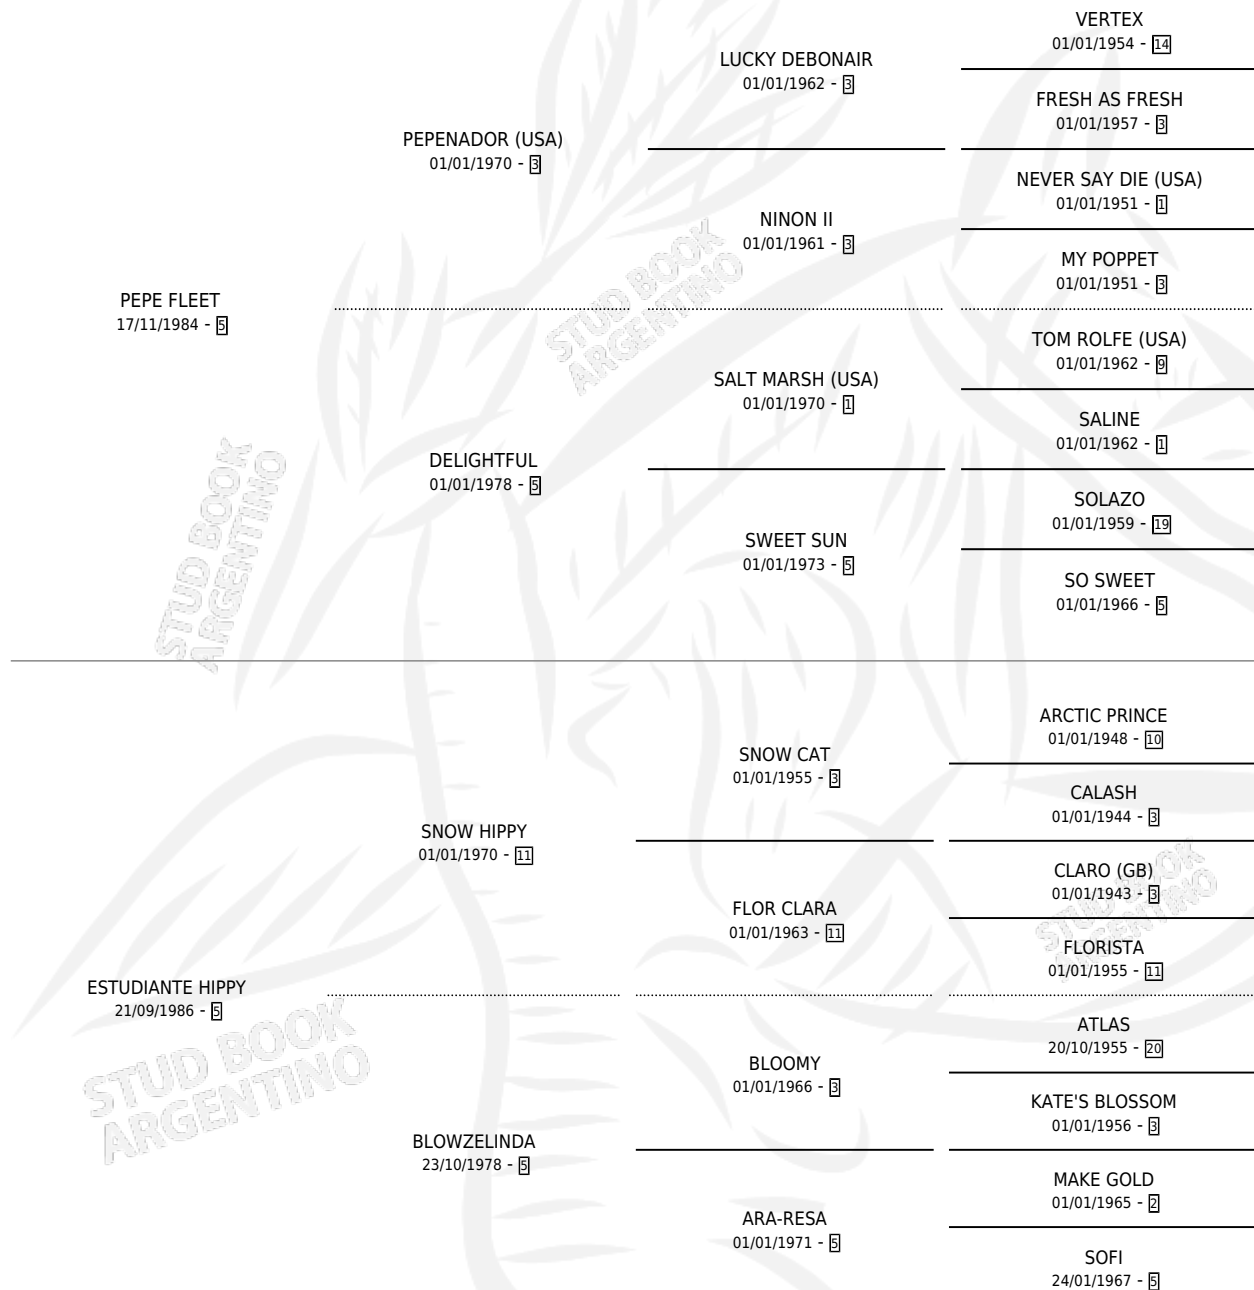

ATALAYA FLEET

por PEPE FLEET y ESTUDIANTE HIPPY por SNOW HIPPY

Argentina · Macho · Alazan · SP · 14/11/1994
Familia 5-j · Volumen 35

ESTADO

TIPIFICACIÓN SANGUÍNEA	X
TIPIFICACIÓN POR ADN	X
PASAPORTE	X
IDENTIFICACIÓN POR MICROCHIP	X
REPRODUCTOR	X

Lugar de nacimiento: La Inesita

Criador: Sin dato

PEDIGREE

ATALAYA FLEET

Datos oficiales del Stud Book Argentino

Documento generado el 11/06/2026

studbook.org.ar