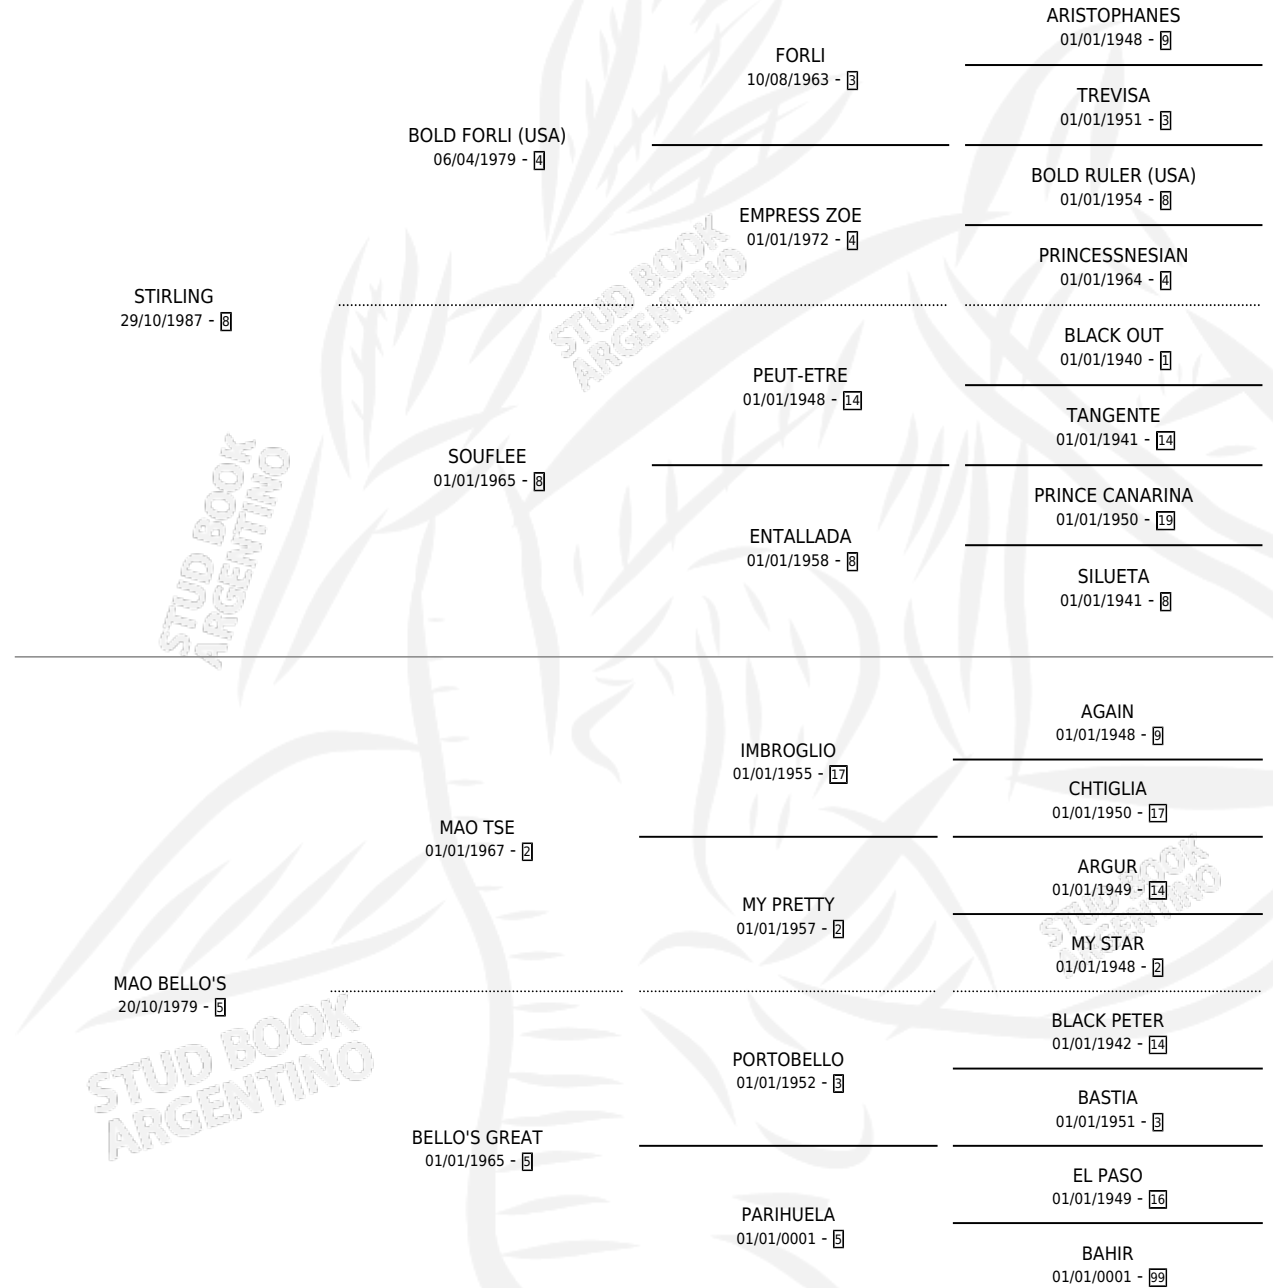

MAOLING

por STIRLING y MAO BELLO'S por MAO TSE

Argentina · Hembra · Zaino · SP · 27/11/1994
Familia 5 · Volumen 35

ESTADO

TIPIFICACIÓN SANGUÍNEA	X
TIPIFICACIÓN POR ADN	X
PASAPORTE	X
IDENTIFICACIÓN POR MICROCHIP	X
REPRODUCTOR	X

Lugar de nacimiento: Don Eladio

Criador: Sin dato

PEDIGREE