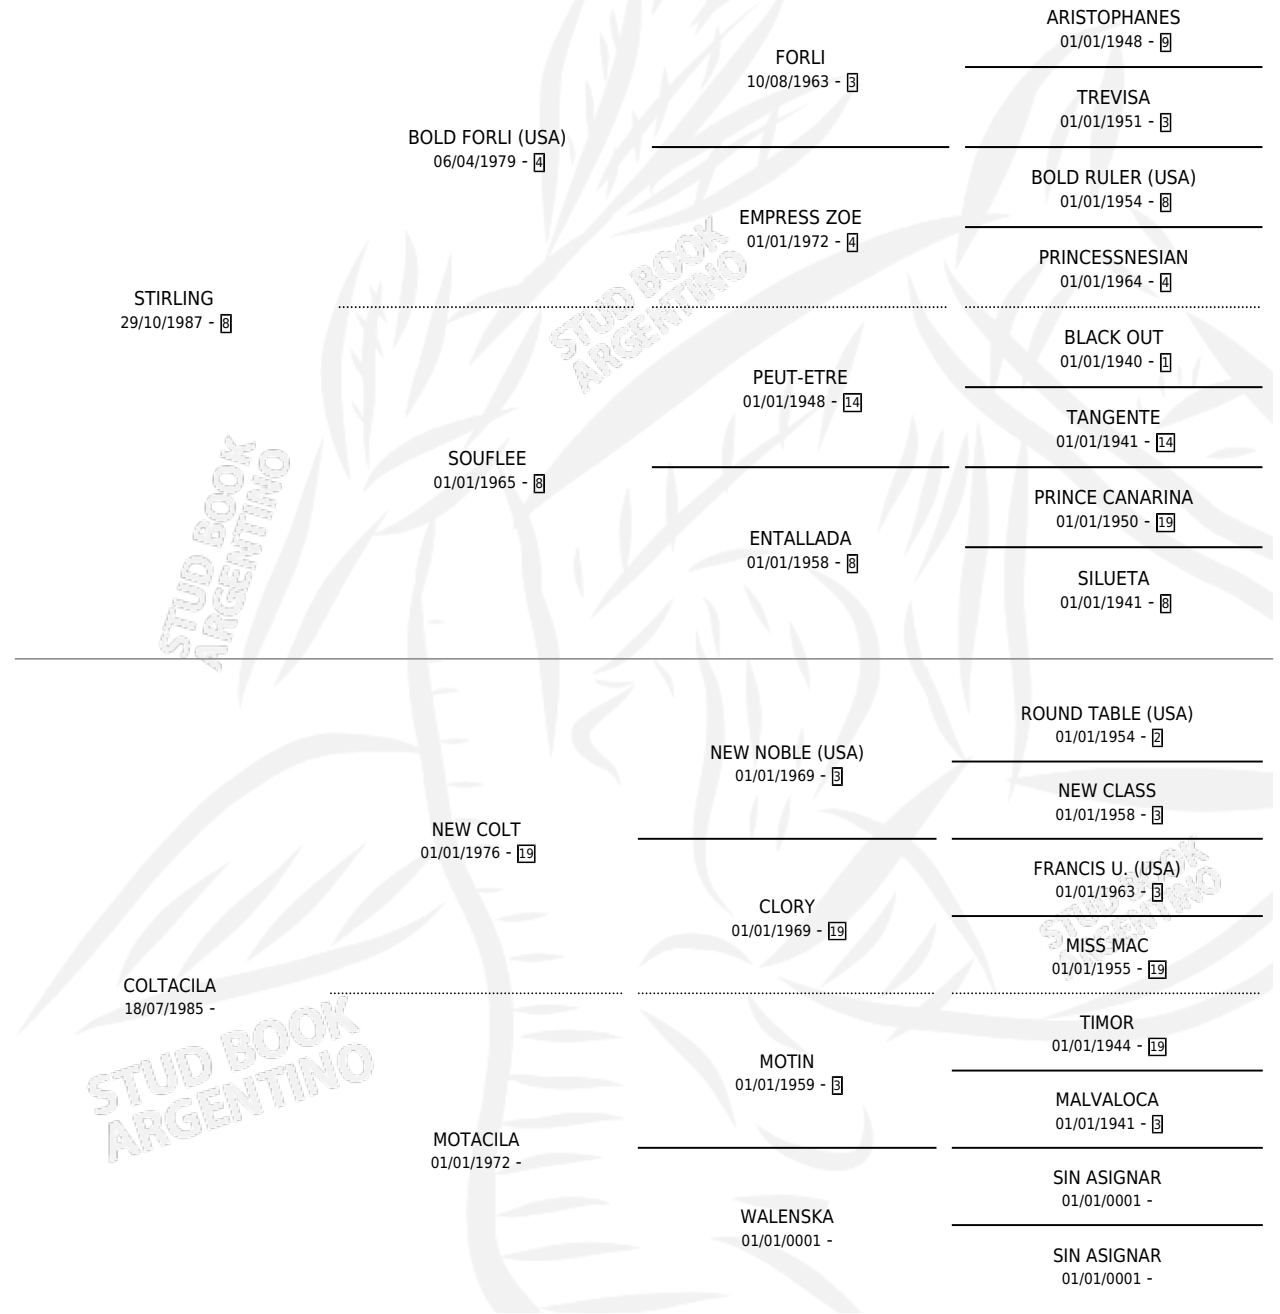

STIRCILA

por STIRLING y COLTACILA por NEW COLT

Argentina · Hembra · Zaino · SP · 28/10/1994
Familia · Volumen 35

ESTADO

TIPIFICACIÓN SANGUÍNEA	X
TIPIFICACIÓN POR ADN	X
PASAPORTE	X
IDENTIFICACIÓN POR MICROCHIP	X
REPRODUCTOR	X

Lugar de nacimiento: Don Eladio

Criador: Sin dato

PEDIGREE

STIRCILA

Datos oficiales del Stud Book Argentino

Documento generado el 05/05/2026

studbook.org.ar