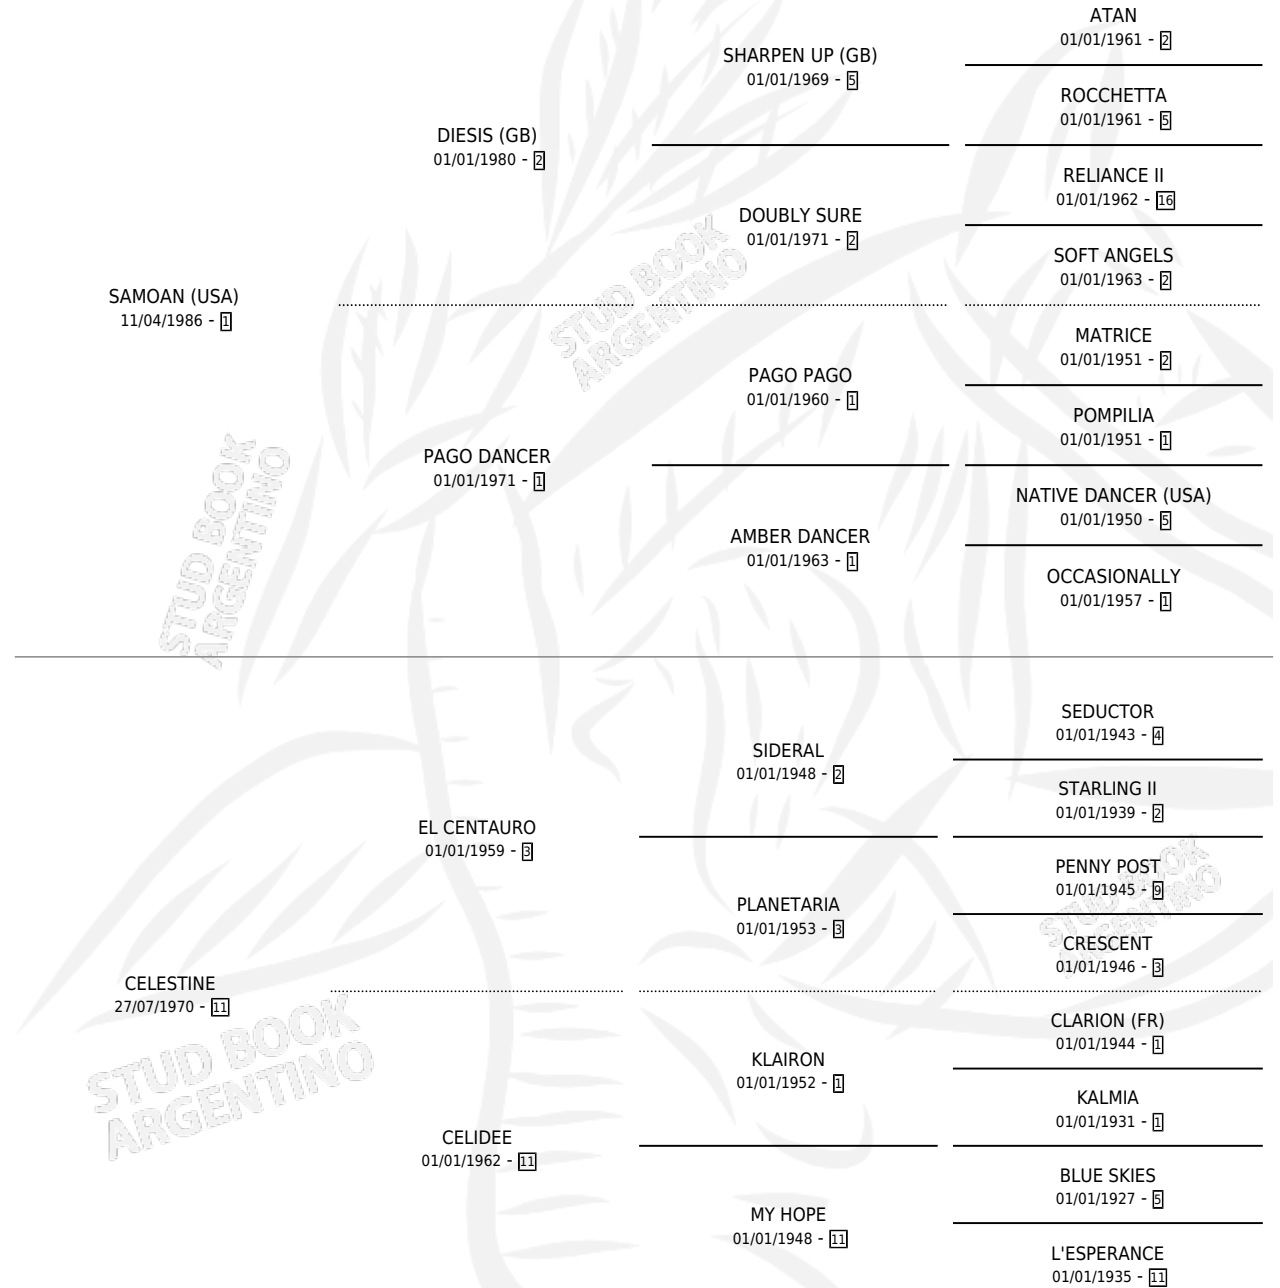

CHAPEAU

por SAMOAN (USA) y CELESTINE por EL CENTAURO

Argentina · Macho · Zaino Doradillo · SP · 09/11/1994
Familia 11-g · Volumen 35

ESTADO

TIPIFICACIÓN SANGUÍNEA	X
TIPIFICACIÓN POR ADN	X
PASAPORTE	X
IDENTIFICACIÓN POR MICROCHIP	X
REPRODUCTOR	X

Lugar de nacimiento: Las Ortigas

Criador: Las Ortigas

PEDIGREE