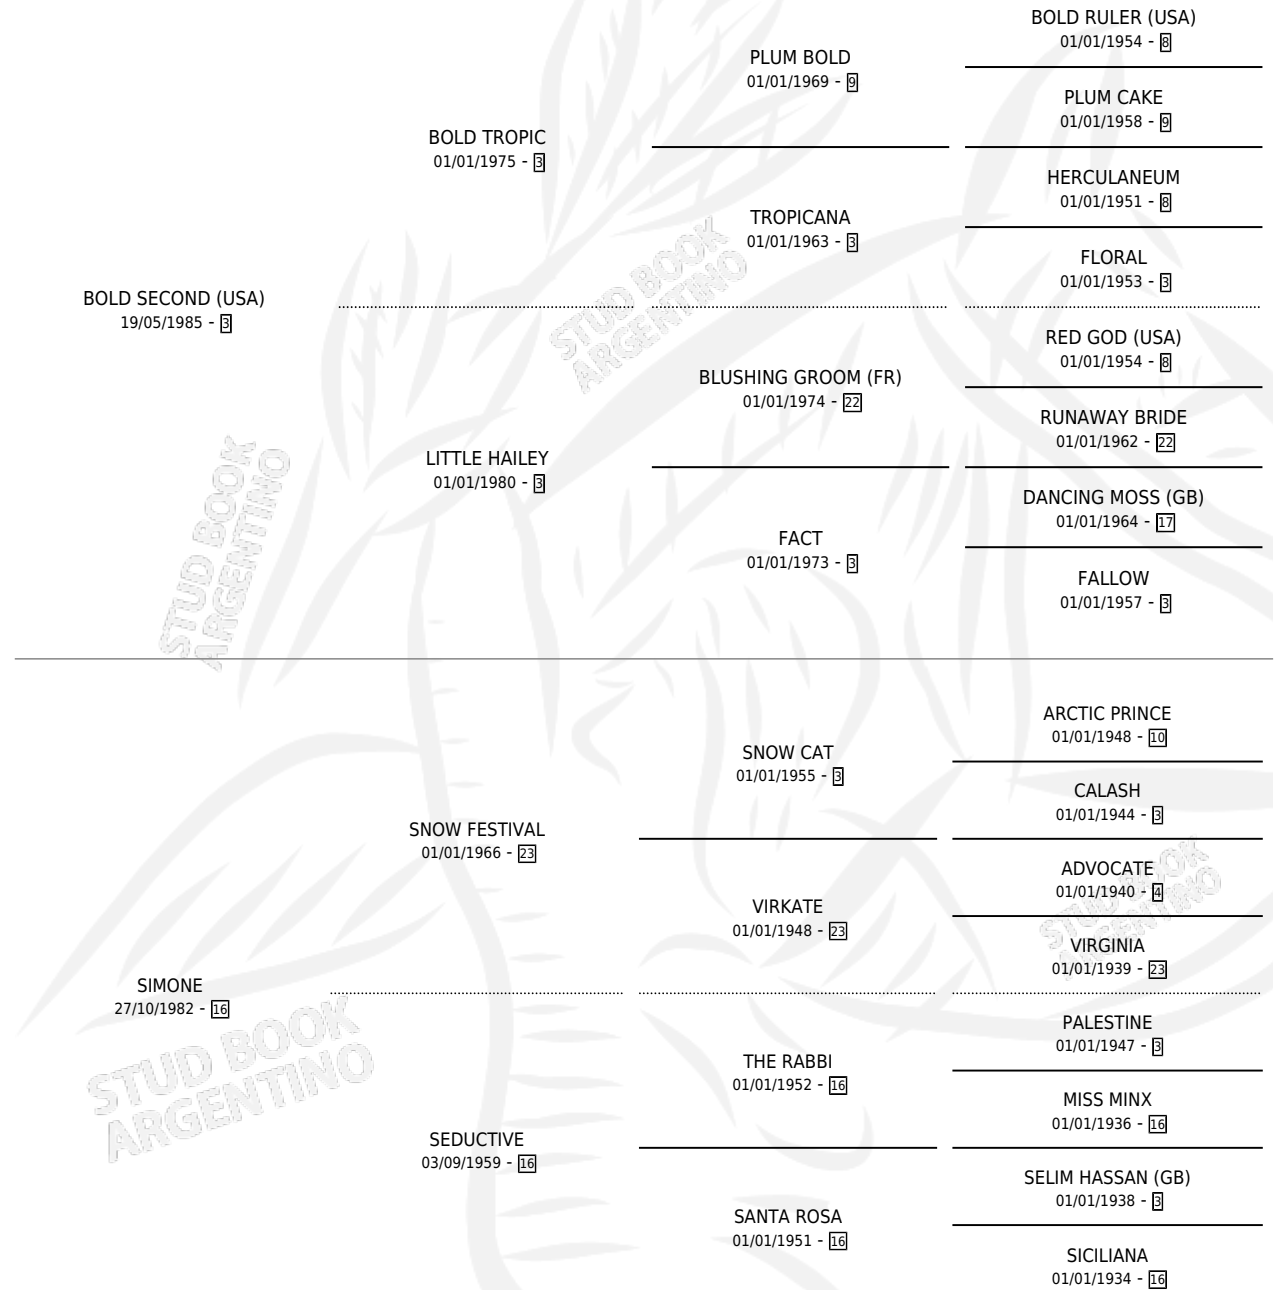

SOBREPUESTA

por **BOLD SECOND (USA)** y **SIMONE** por **SNOW FESTIVAL**

Argentina · Hembra · Alazan · SP · 05/11/1994
Familia 16-e · Volumen 35

ESTADO

TIPIFICACIÓN SANGUÍNEA	✓
TIPIFICACIÓN POR ADN	✓
PASAPORTE	X
IDENTIFICACIÓN POR MICROCHIP	X
REPRODUCTOR	✓

Lugar de nacimiento: Las Ortigas

Criador: Las Ortigas

~

HIJOS

	MACHOS	HEMBRAS
5 NACIERON	1	4
3 CORRIERON	1	2

SIN ACTUACIONES

PEDIGREE

S

cimientos 5 / Efectividad 33.33%

PADRILLO	PRODUCTO	CRIADOR	1ER SERVICIO	ÚLTIMO SERVICIO
VIDEO GAME	∅		29/12/2016	29/12/2016
SOBREPUESTA	∅		26/11/2015	26/12/2015
ASTORRE (USA)	∅		24/10/2013	24/10/2013
Datos oficiales del Stud Book Argentino				
MOUNT NELSON (GB)	∅		24/10/2013	24/10/2013
Documento generado el 06/05/2026				
SLEW GIN FIZZ (USA)	SOBREVIENTO (M ZC, 26/10/2012)	ABRA EL HINOJO	19/10/2011	19/10/2011
studbook.org.ar				
THE LEOPARD (USA)	∅		21/11/2008	21/11/2008
SLEW GIN FIZZ (USA)	∅		29/10/2007	30/10/2007
GRAND REWARD (USA)	∅		25/09/2006	25/09/2006
RASPAIL	∅		14/11/2005	14/11/2005
RASPAIL	SOBRIEDAD (H Z, 04/11/2005)	ABRA EL HINOJO	08/11/2004	08/11/2004
RASPAIL	∅		14/11/2003	22/12/2003
RASPAIL	∅		14/11/2002	14/11/2002
RASPAIL	∅		15/12/2001	15/12/2001
SILVER FINDER (USA)	SOBREFLOR (H Z, 18/10/2001)	ABRA EL HINOJO	07/11/2000	07/11/2000
SILVER FINDER (USA)	SUBLIMADA (H Z, 27/10/2000) •MURIÓ EL 20/01/2005•	SIN DATO	17/11/1999	17/11/1999
SILVER FINDER (USA)	SOMETIDA (H A, 06/11/1999)	LAS ORTIGAS	24/10/1998	27/11/1998