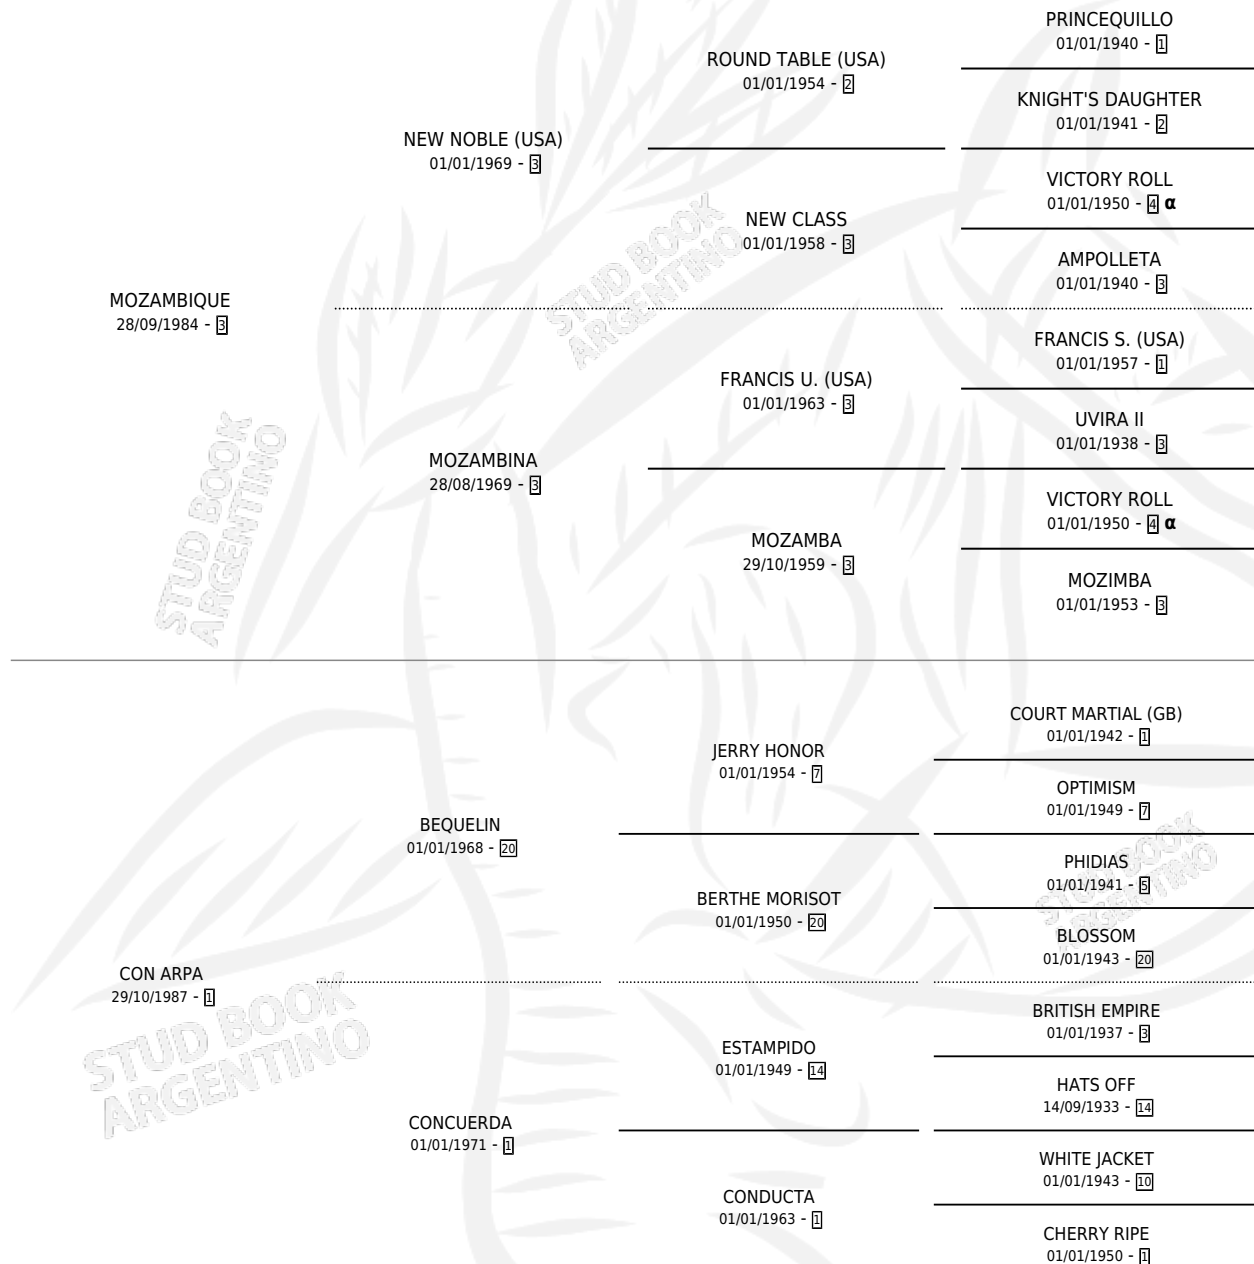

# MOZO CORREDOR

por MOZAMBIQUE y CON ARPA por BEQUELIN

Argentina · Macho · Zaino · SP · 08/12/1994  
Familia 1-b · Volumen 35

## ESTADO

TIPIFICACIÓN SANGUÍNEA	X
TIPIFICACIÓN POR ADN	X
PASAPORTE	X
IDENTIFICACIÓN POR MICROCHIP	X
REPRODUCTOR	X

**Lugar de nacimiento:** Don Simon

**Criador:** Don Simon

## PEDIGREE

INBREEDING :  $\alpha$