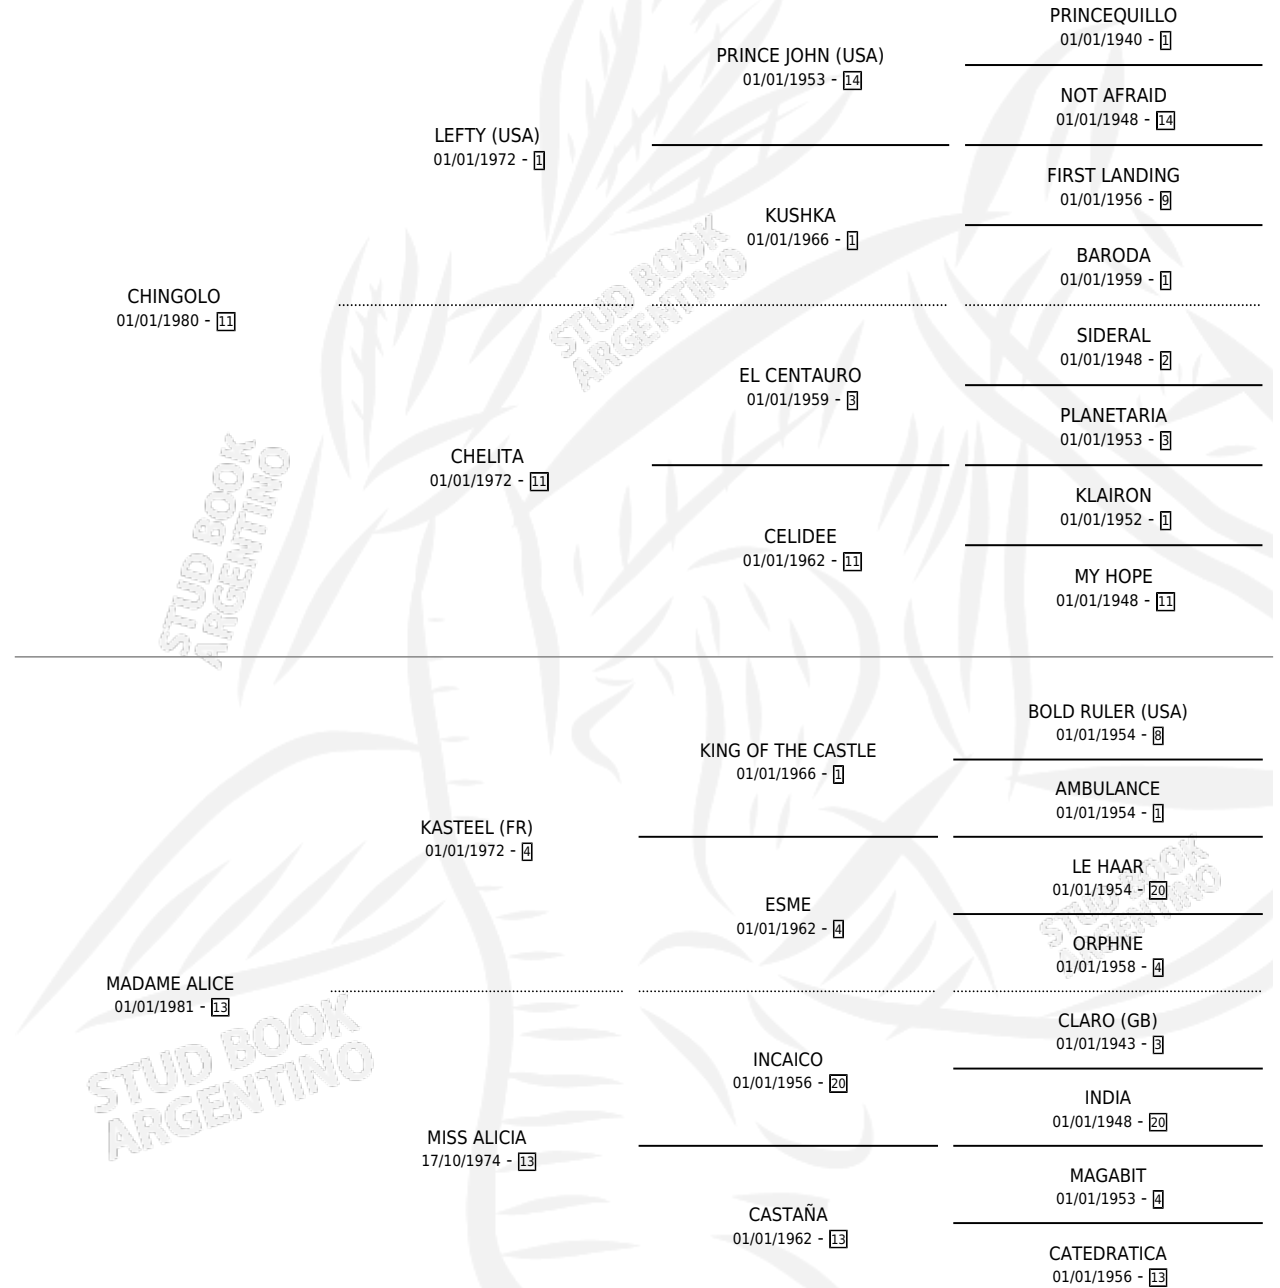

CHINGOLO ALOCADO

por CHINGOLO y MADAME ALICE por KASTEEL (FR)

Argentina · Macho · Zaino · SP · 04/10/1994
Familia 13-e · Volumen 35

ESTADO

TIPIFICACIÓN SANGUÍNEA	X
TIPIFICACIÓN POR ADN	X
PASAPORTE	X
IDENTIFICACIÓN POR MICROCHIP	X
REPRODUCTOR	X

Lugar de nacimiento: Capricornio

Criador: Capricornio

PEDIGREE

CHINGOLO ALOCADO

Datos oficiales del Stud Book Argentino

Documento generado el 11/05/2026

studbook.org.ar