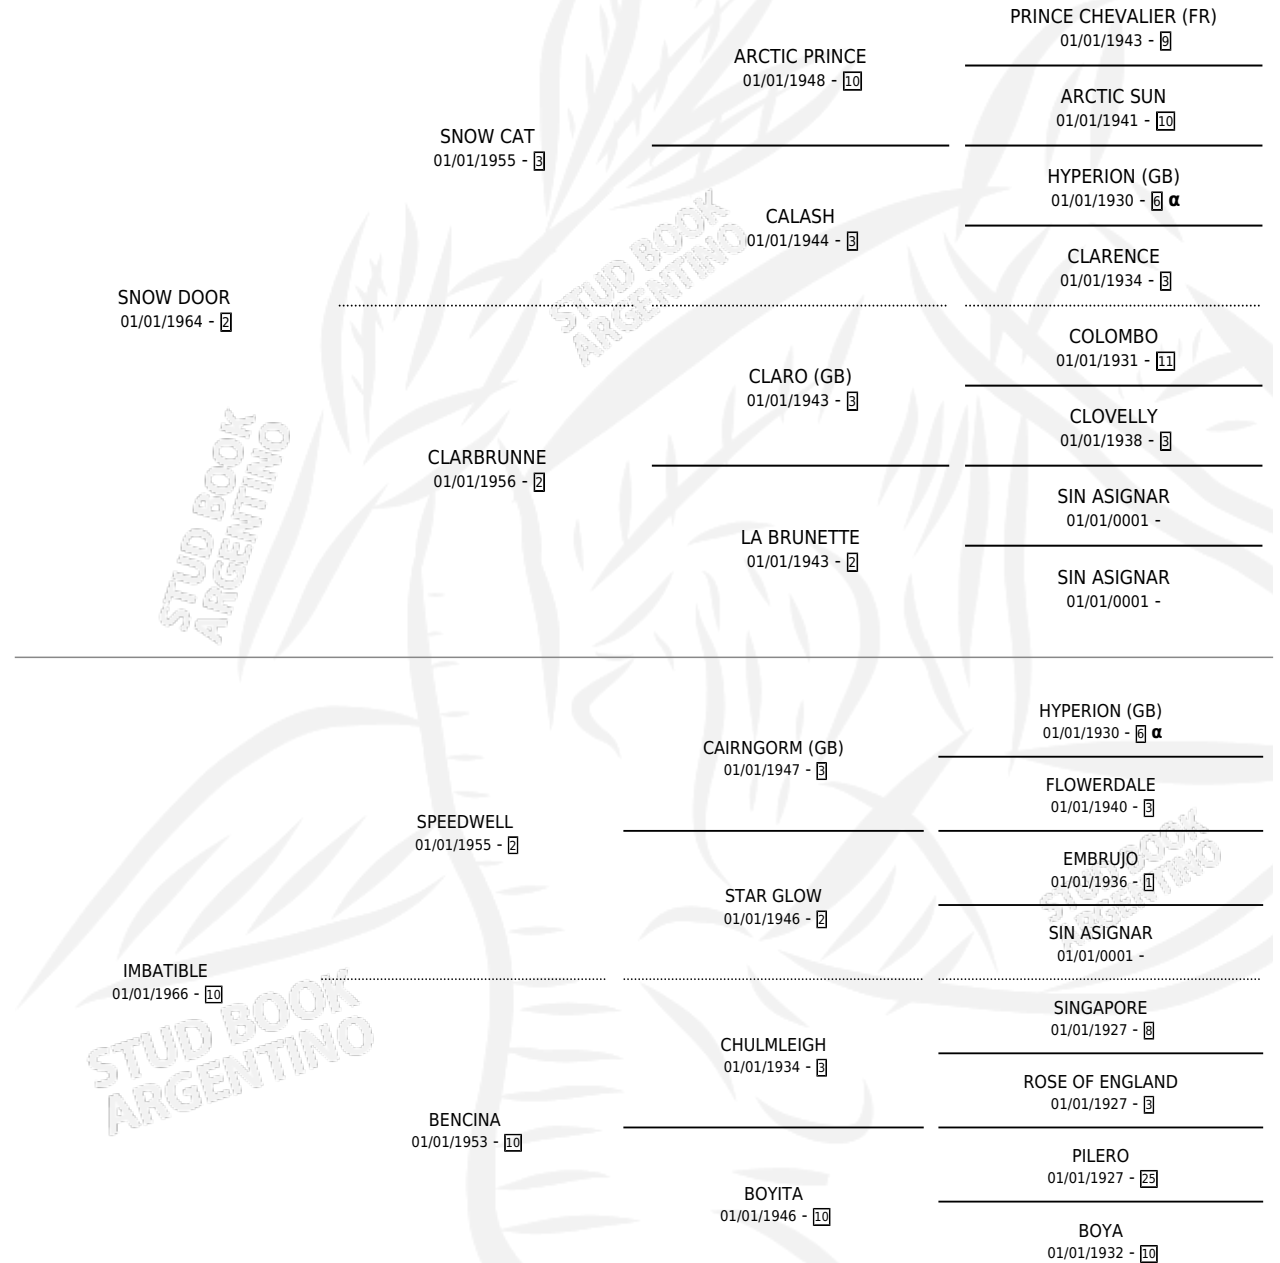

DULCE GABRIELA

por SNOW DOOR y IMBATIBLE por SPEEDWELL

Argentina · Hembra · Zaino Colorado · SP · 20/09/1972
Familia 10-e · Volumen 28

ESTADO

TIPIFICACIÓN SANGUÍNEA	X
TIPIFICACIÓN POR ADN	X
PASAPORTE	X
IDENTIFICACIÓN POR MICROCHIP	X
REPRODUCTOR	✓

Lugar de nacimiento: Campo particular

Criador: Sin dato

~

HIJOS

	MACHOS	HEMBRAS
3 NACIERON	3	0
1 CORRIERON	1	0
1 GANARON	1	0
0 GANADORES CL	0 GANADORES GR	0 GANADORES G1

PEDIGREE

INBREEDING : α

S