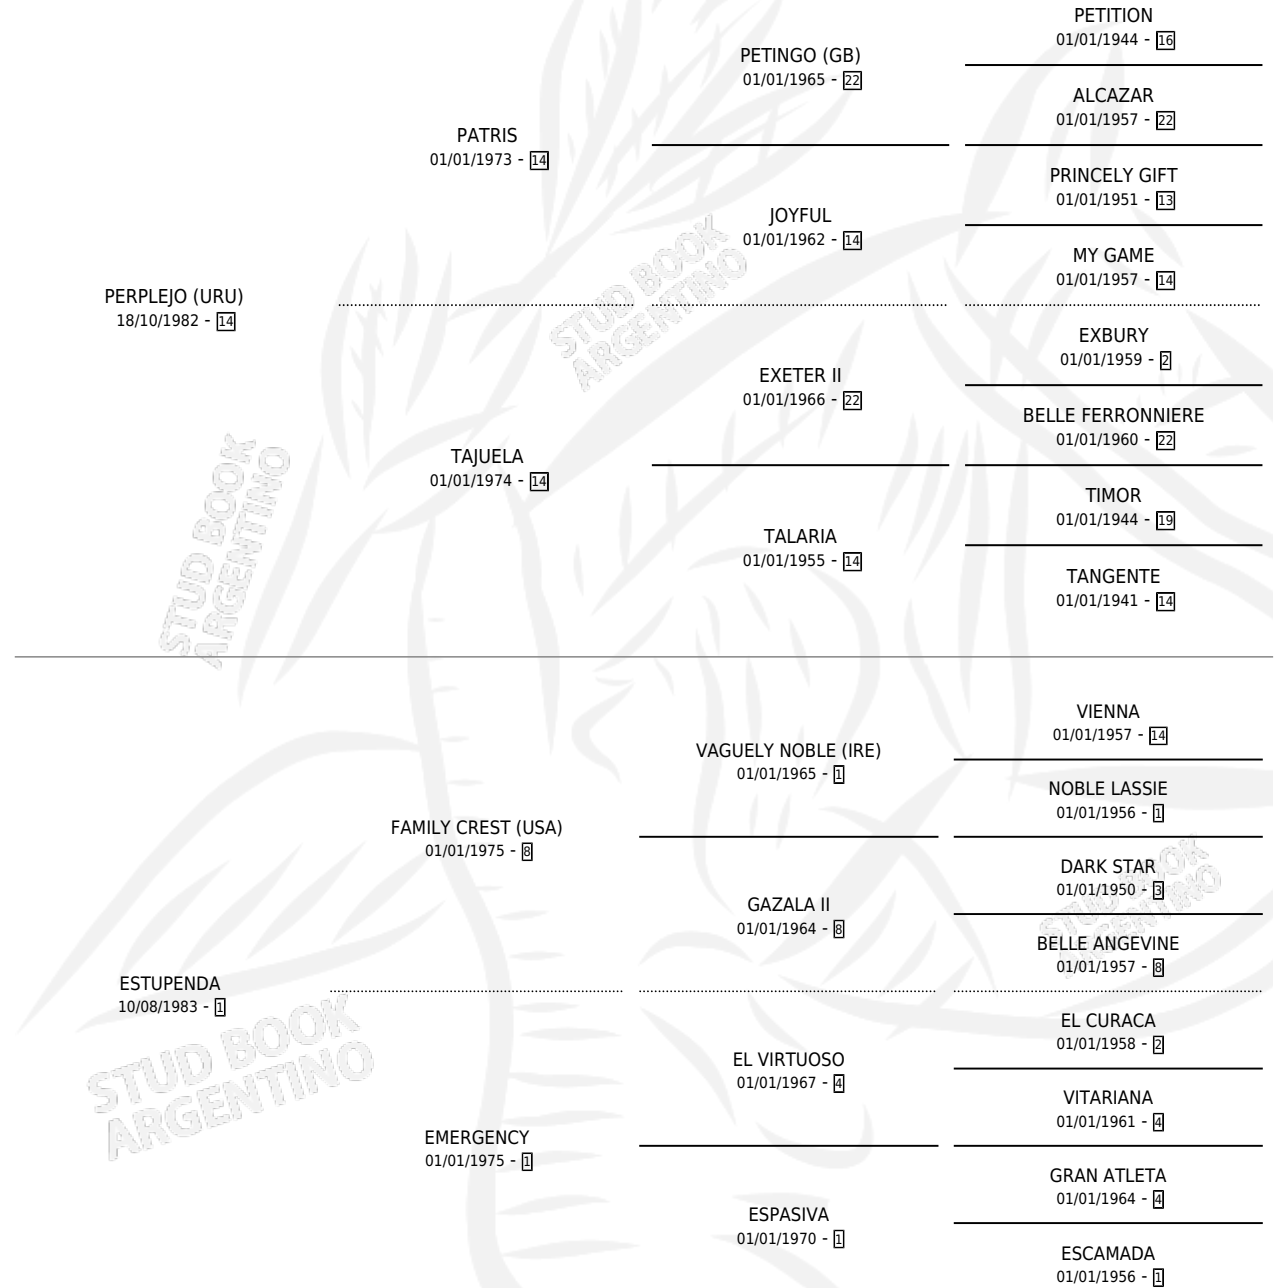

PERPLEJIN

por **PERPLEJO (URU)** y **ESTUPENDA** por **FAMILY CREST (USA)**

Argentina · Macho · Zaino Doradillo · SP · 11/11/1994
Familia 1-e · Volumen 35

ESTADO

TIIFICACIÓN SANGUÍNEA	X
TIIFICACIÓN POR ADN	X
PASAPORTE	X
IDENTIFICACIÓN POR MICROCHIP	X
REPRODUCTOR	X

Lugar de nacimiento: Rodeo Viejo

Criador: Sin dato

PEDIGREE

PERPLEJIN

Datos oficiales del Stud Book Argentino

Documento generado el 04/05/2026

studbook.org.ar