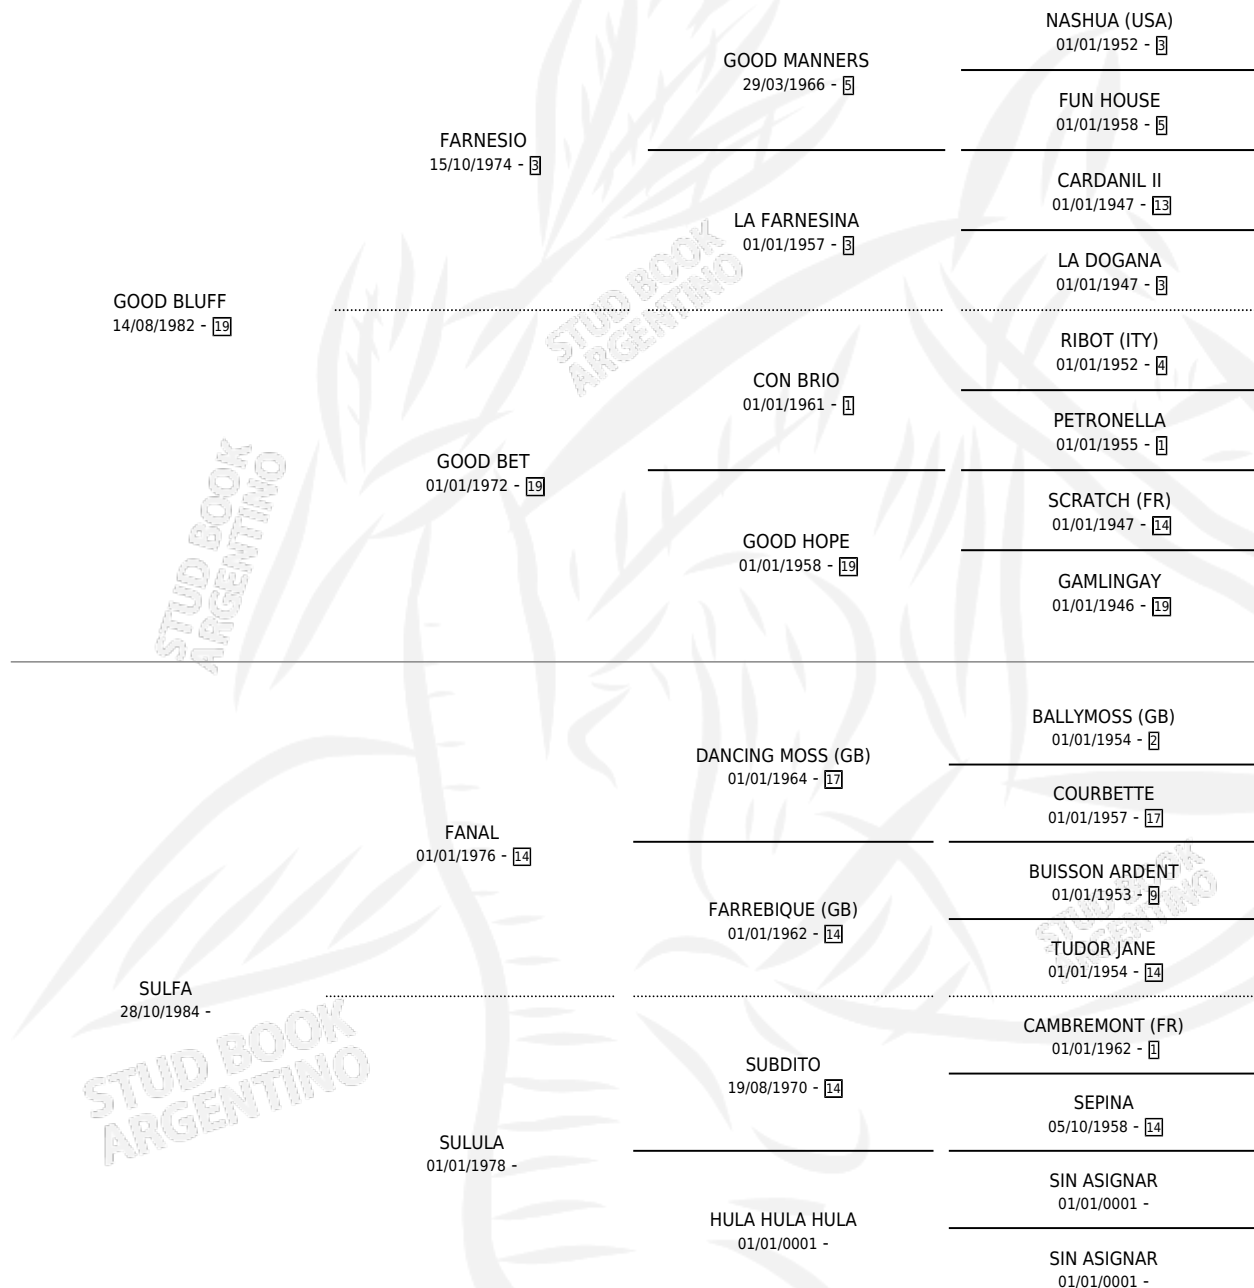

TIA GOOD

por **GOOD BLUFF** y **SULFA** por **FANAL**

Argentina · Hembra · Zaino Doradillo · SP · 28/09/1994
Familia · Volumen 35

ESTADO

TIPIFICACIÓN SANGUÍNEA	✓
TIPIFICACIÓN POR ADN	✓
PASAPORTE	X
IDENTIFICACIÓN POR MICROCHIP	X
REPRODUCTOR	✓

Lugar de nacimiento: Don Pipi

Criador: Sin dato

~

HIJOS

	MACHOS	HEMBRAS
5 NACIERON	2	3
1 CORRIERON	1	0

SIN ACTUACIONES

PEDIGREE

CAMPAÑA

Solo carreras oficiales de Argentina

POR EDAD

EDAD	CC	1°	2°	3°	4°	5°	NP	CLC	CLG	CLCG1	CLGG1	IMPORTE	GANANCIA / CC
5 AÑOS	2	1	0	0	0	1	0	0	0	0	0	\$4,000	\$2,000
6 AÑOS	3	0	0	1	0	1	1	0	0	0	0	\$550	\$183
TOTALES	5	1	0	1	0	2	1	0	0	0	0	\$4,550	\$910
%		20.0%	0.0%	20.0%	0.0%	40.0%	20.0%	0.0%	0.0%	0.0%	0.0%		