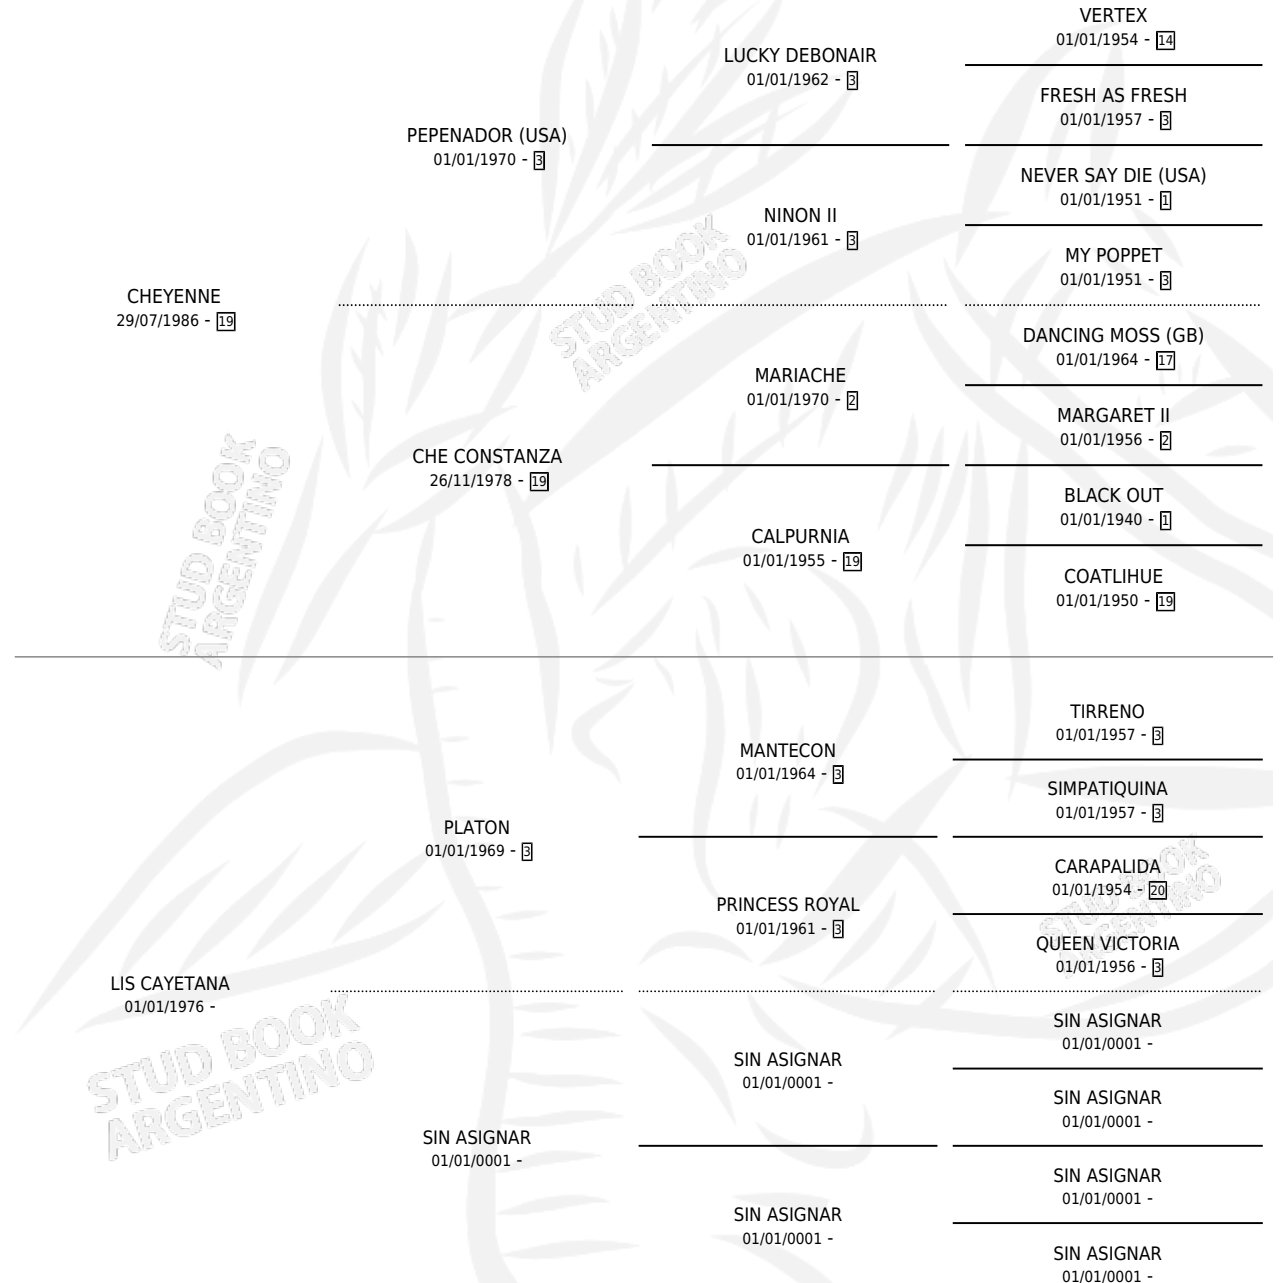

GRANDE CHE

por CHEYENNE y LIS CAYETANA por PLATON

Argentina · Macho · Zaino Doradillo · SP · 15/11/1994
Familia · Volumen 35

ESTADO

TIPIFICACIÓN SANGUÍNEA	X
TIPIFICACIÓN POR ADN	X
PASAPORTE	X
IDENTIFICACIÓN POR MICROCHIP	X
REPRODUCTOR	X

Lugar de nacimiento: Los Cerrillos

Criador: Sin dato

PEDIGREE

GRANDE CHE

Datos oficiales del Stud Book Argentino

Documento generado el 04/05/2026

studbook.org.ar