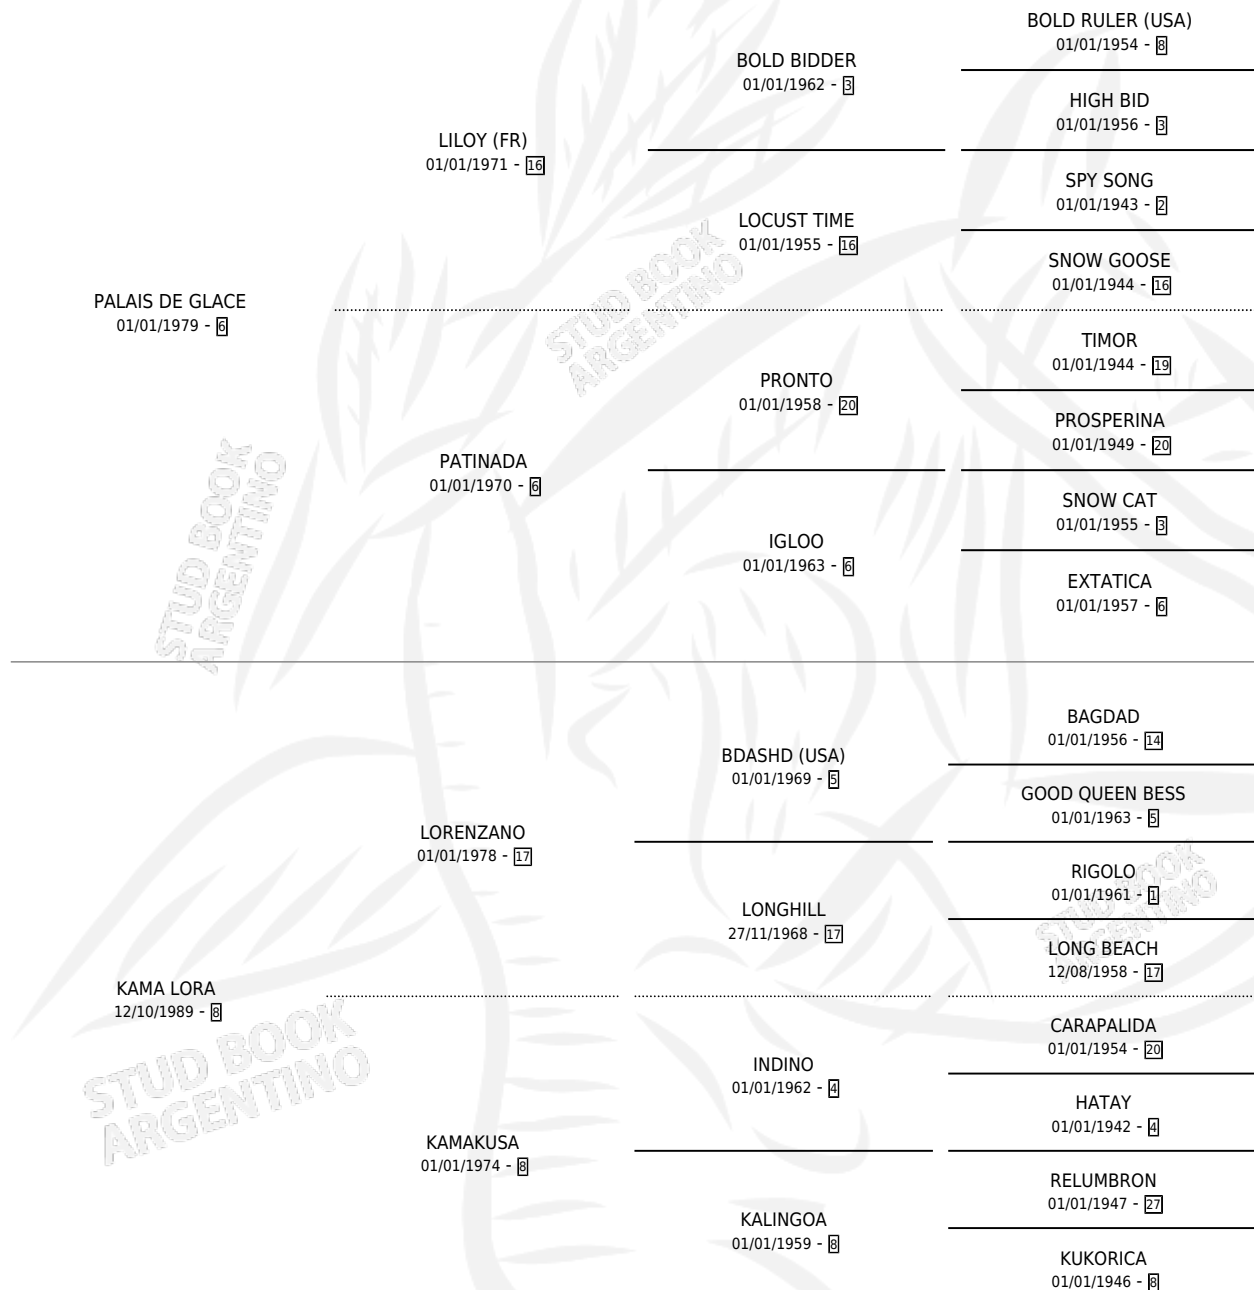

EL PALACIEGO

por PALAIS DE GLACE y KAMA LORA por LORENZANO

Argentina · Macho · Zaino · SP · 25/11/1994
Familia 8-c · Volumen 35

ESTADO

TIPIFICACIÓN SANGUÍNEA	X
TIPIFICACIÓN POR ADN	X
PASAPORTE	X
IDENTIFICACIÓN POR MICROCHIP	X
REPRODUCTOR	X

Lugar de nacimiento: La Elsa
Criador: Sin dato

PEDIGREE

EL PALACIEGO

Datos oficiales del Stud Book Argentino

Documento generado el 12/05/2026

studbook.org.ar