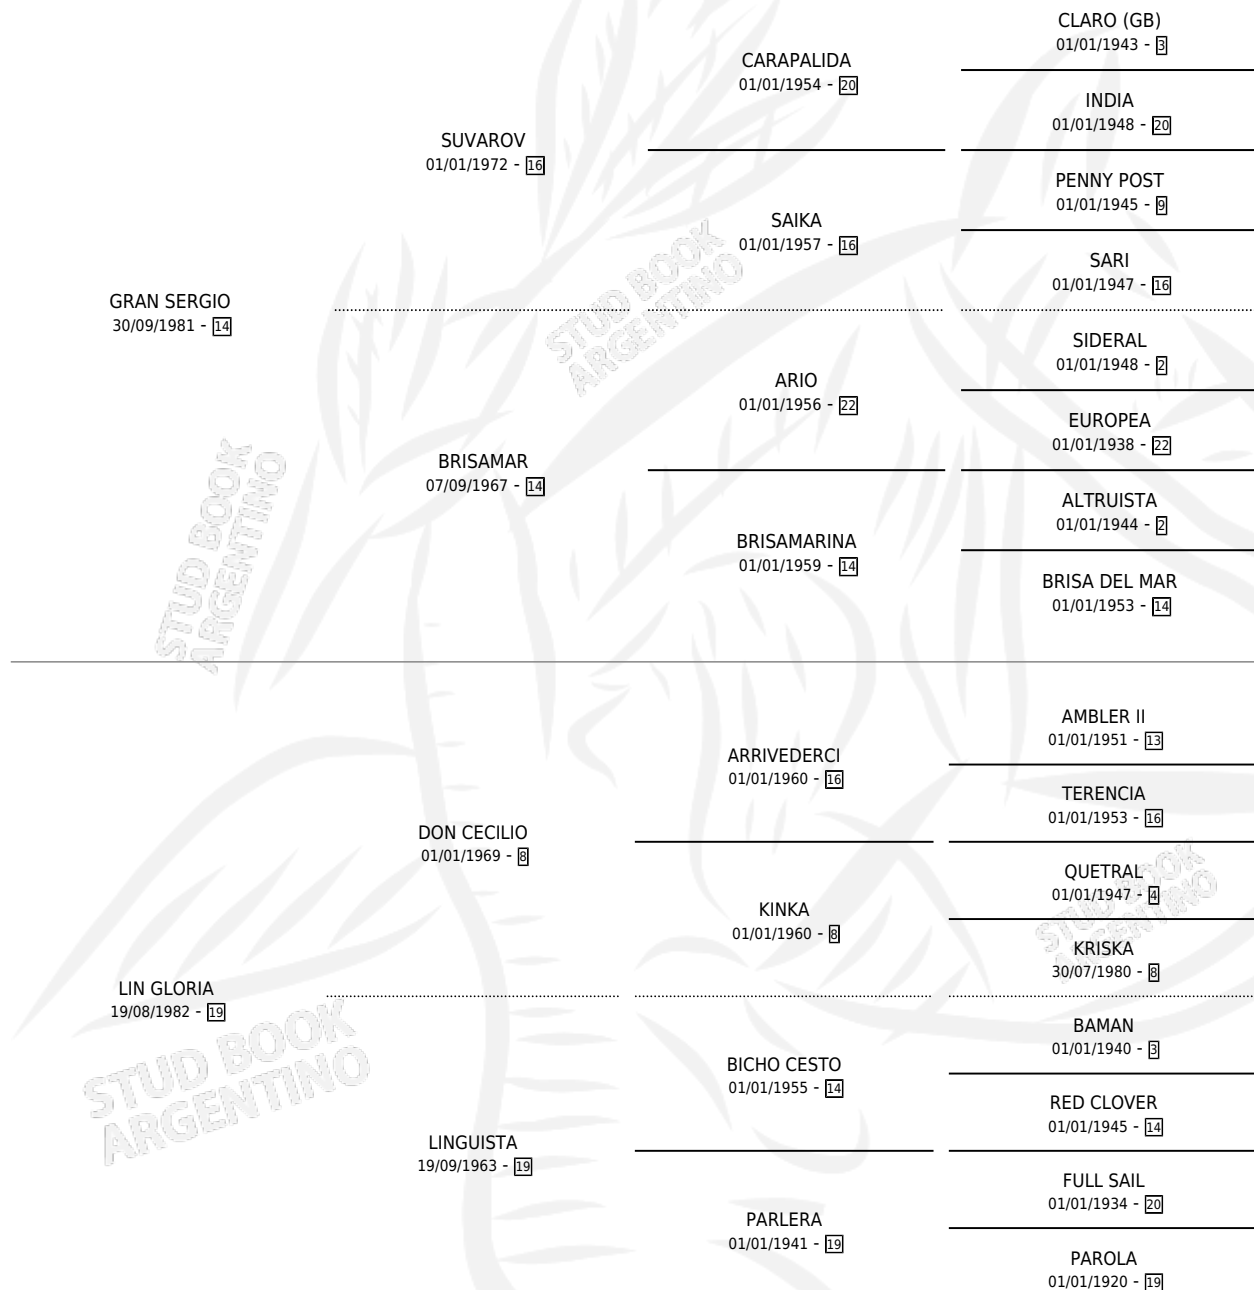

SE GLORIOSA

por GRAN SERGIO y LIN GLORIA por DON CECILIO

Argentina · Hembra · Zaino · SP · 29/11/1994
Familia 19-c · Volumen 35

ESTADO

TIPIFICACIÓN SANGUÍNEA	X
TIPIFICACIÓN POR ADN	X
PASAPORTE	X
IDENTIFICACIÓN POR MICROCHIP	X
REPRODUCTOR	X

Lugar de nacimiento: La Elsa

Criador: Sin dato

PEDIGREE

SE GLORIOSA

Datos oficiales del Stud Book Argentino

Documento generado el 14/05/2026

studbook.org.ar