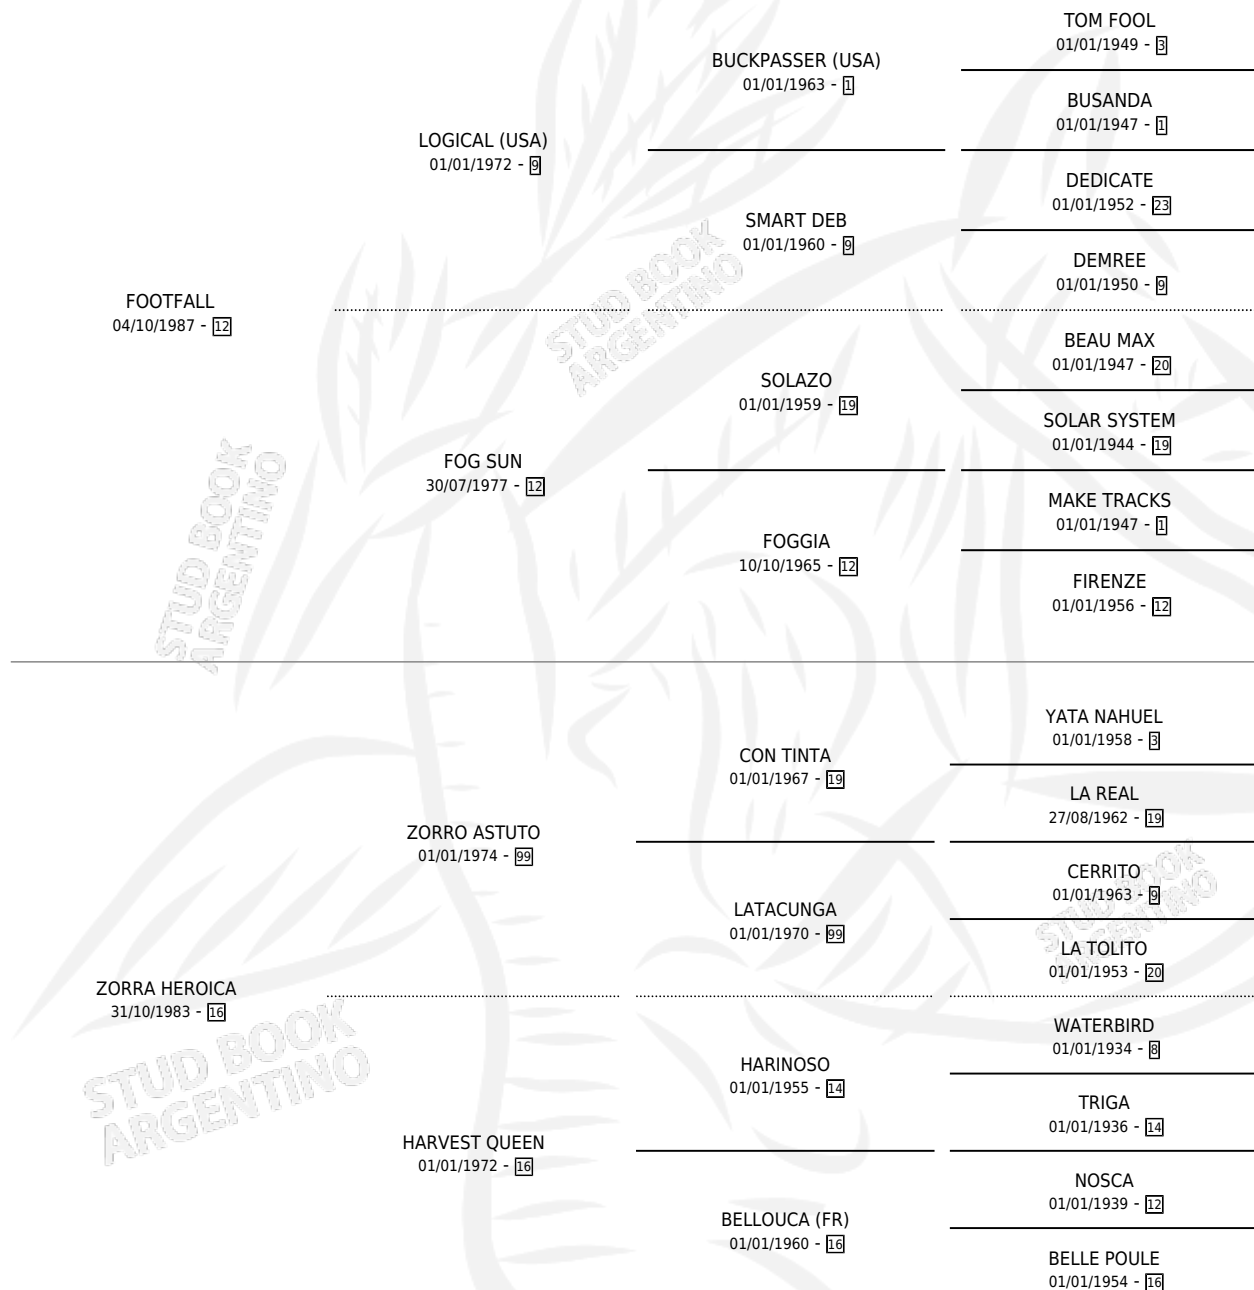

HEROICA DE ENERO

por FOOTFALL y ZORRA HEROICA por ZORRO ASTUTO

Argentina · Hembra · Alazan · SP · 12/11/1994
Familia 16-e · Volumen 35

ESTADO

TIPIFICACIÓN SANGUÍNEA	X
TIPIFICACIÓN POR ADN	X
PASAPORTE	X
IDENTIFICACIÓN POR MICROCHIP	X
REPRODUCTOR	X

Lugar de nacimiento: Enero

Criador: Sin dato

PEDIGREE

HEROICA DE ENERO

Datos oficiales del Stud Book Argentino

Documento generado el 11/05/2026

studbook.org.ar